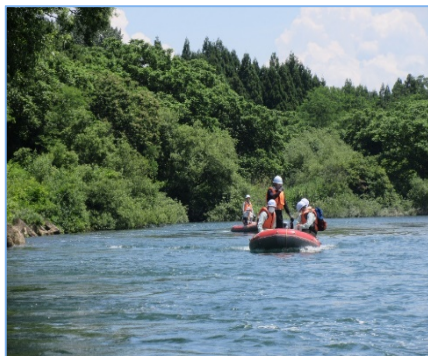

点検の結果、補修等が必要な箇所もありましたが、安全に利用できるよう対策しました。

点検の様子

注河川公園を利用される際は安全のため天候や河川の増水等に注意しましょう！

◆ 大曲地区工事安全パトロールを実施

～工事の安全な施工のため～

6月29日(水)今年度も大曲地区工事安全パトロールを実施しました。

これは工事現場で事故に結びつく要因がないか点検を行い、事故の未然防止安全意識向上を目的に行っているものです。

今回のパトロール結果をもとに、各現場における今後の安全対策の徹底に努めてもらいたいと思います。

点検の様子

◆ 船上からの河川巡視を実施

7月5日(火)松倉橋下流～新波船着場まで大曲出張所・事務所担当者・維持業者の12名により船上からの河川巡視を行いました。

普段は堤防、河川敷等の陸上から巡視を行っていますが、年に1回水上からの河川巡視を行うもので、陸上から見えにくい箇所の損傷や崩落、異常などないかを確認しました。

7月は河川愛護
月間です

7月7日は川の日です

★★川への感謝とおもいやりによりよいふるさとを★★