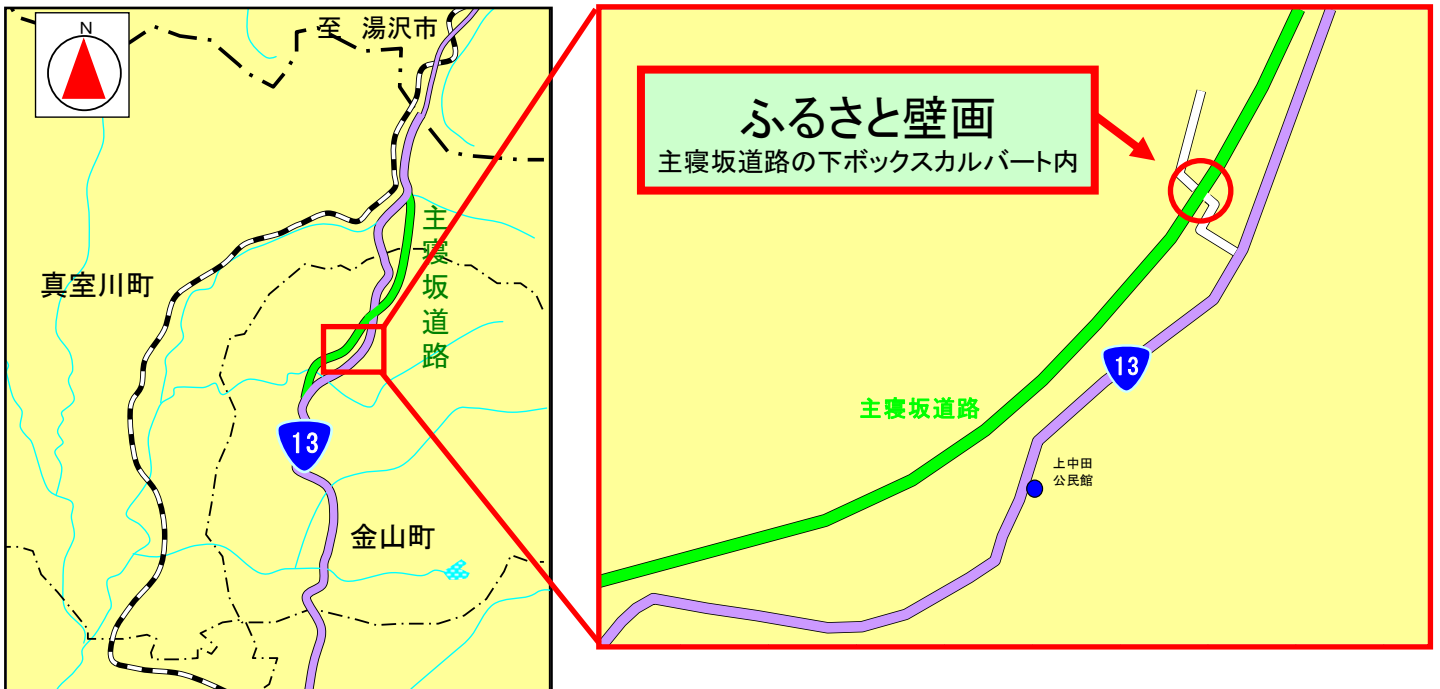

## ふるさと壁画「中田の情景～人々の暮らし営み・自然への祈り～」 完成除幕式が行われました

ふるさと壁画とは、金山町においてふるさとの思い出づくりと、地域の活性化を目指して地域と学校と大学が連携し平成22年度より実施している事業です。

国道13号「主寝坂道路」を横断しているボックスカルバート内に、これまで3つの作品が描かれており、平成25年12月4日(水)4つ目の作品が完成披露されました。

### 1. 位置図

### 2. 作品説明

金山町立中田小学校が138年の歴史を経て、今年度で閉校となることから、子供達の記憶を大切にしながら、制作者である山形大学地域教育文化学部文化創造学科の学生3名が地域住民、小学生との交流の中で「中田地区の良いところ」、「地域の思い(気持ち)」を受け取り、横27.5m、縦2.1mという大きなキャンパスの中で、向かって左から右へ自然豊かな金山の情景、景観や人々の暮らし、植物などの情景と移り変わり、自然と人々の共生をテーマに描かれている。