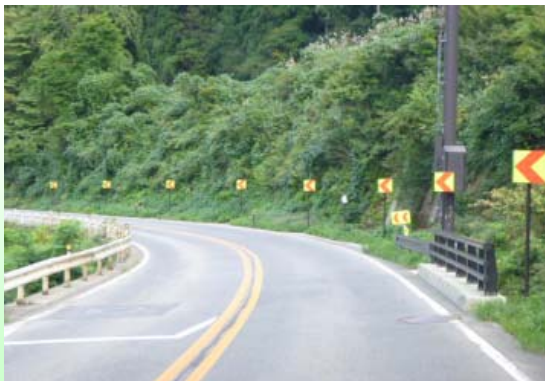

▲視線誘導標を設置しました