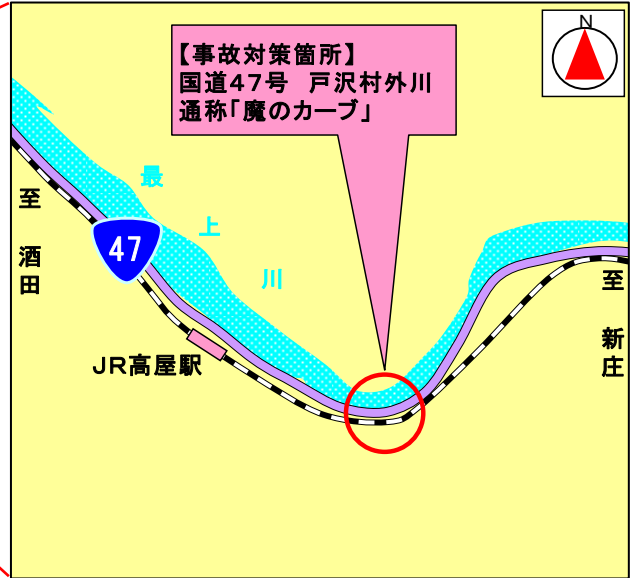

# 国道47号(戸沢村外川)<sup>とがわ</sup>

## 「魔のカーブ」の交通事故対策を実施しました

国道47号戸沢村外川地内の通称「魔のカーブ」で交通事故が多発していたことを受け、新庄警察署と協議のうえ以下の交通事故対策を実施し、事故の軽減を図りました。

### 1. 位置図