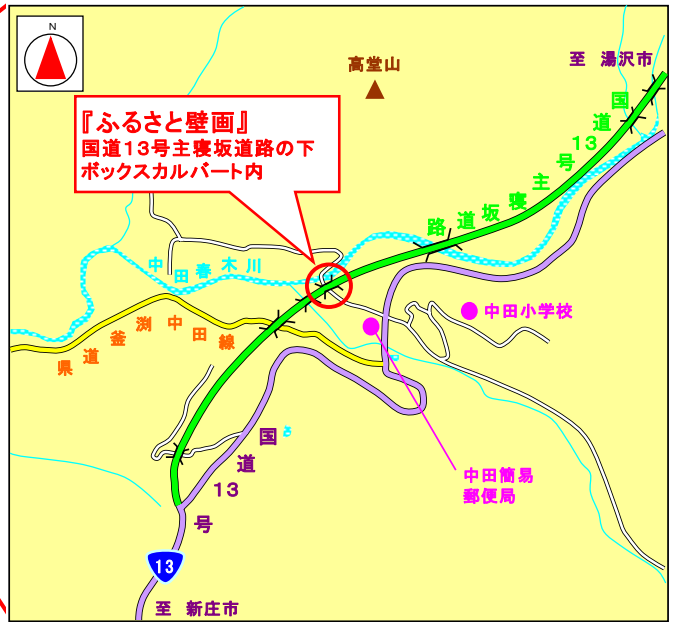

# 金山町中田「ふるさと壁画」完成除幕式が行われました ～ふるさとの風景と思い出をいつまでも伝えます～

最上郡金山町中田地域のふるさとの風景や思い出、四季折々の伝統行事等を後世に伝えることを目的とし、地域の方々の心の拠り所となるように、国道13号主寝坂道路の下のボックスカルバート内に壁画を制作したいとの金山町の要望を受け、中田小学校の児童の皆さんをはじめとする地域住民の皆様との協力のもと、このたび完成しました。

12月16日(水)に壁画の完成を記念して、金山町による『ふるさと壁画』完成除幕式が行われました。

## 1. 位置図