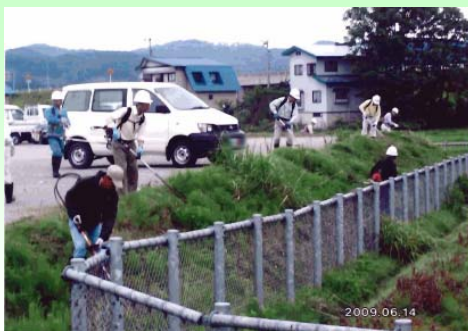

舟形IC入口の駐車帯をきれいにしていただきました ～「沖の原町内会」のボランティア活動をご紹介します～

平成21年6月14日(日)に「沖の原町内会」約50名の皆様に、国道13号尾花沢新庄道路の舟形IC入口にある駐車帯の草刈り及びゴミ拾いをさせていただきました。

1. 位置図

2. 美化活動の様子

まず草刈りを行いました

続いてゴミ拾いを行いました

高校生たちも参加しました

皆様おつかれさまでした!