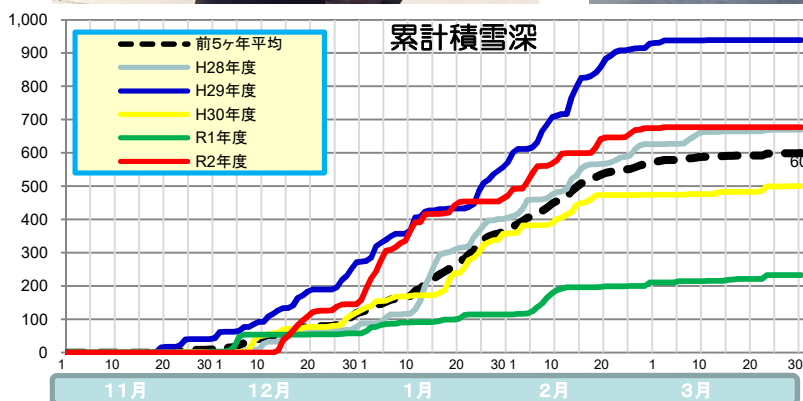

副局長から除雪作業受注業者へ 労いの言葉をいただきました

3月4日、東北地方整備局 伊藤副局長から、新庄国道維持出張所管内の除雪作業に従事する維持補修工事受注業者（3社）に対し労いの言葉をいただきました。

伊藤副局長

今冬は過去5年間の中で平成29年度に次ぐ大雪となりました。伊藤副局長からは「安全な道路状況の確保にご尽力頂きありがとうございます。」と昼夜にわたり除雪作業に従事した維持業者の皆様へ労いの言葉をいただきました。