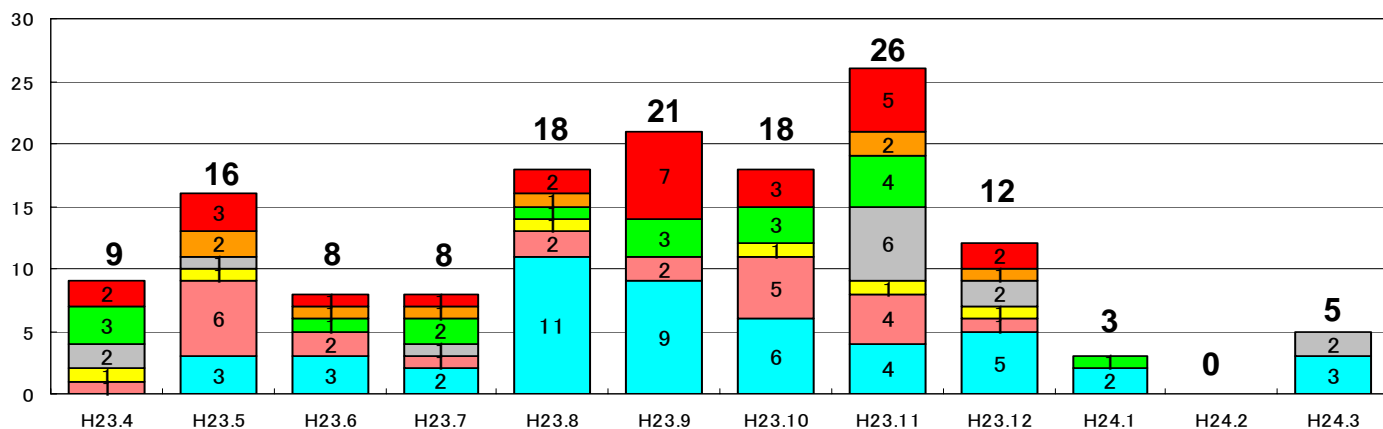

約370万円!!

大切な税金が使われました。

不法投棄の多い場所

寒河江出張所管内(山形市・天童市・山辺町・中山町・寒河江市・大江町・朝日町・東根市・河北町・村山市)

1. 山形市 (家電品等が多い。)
2. 天童市 (家庭ゴミ等が多い。)
3. 河北町 (剪定木等が多い。)

平成23年度寒河江出張所管内月別ゴミ(種類別)処理件数推移グラフ

ゴミを捨てることは禁止されているんだ！
罰せられることもあるんだよ！

一口メモ

8月～10月にかけて、夏休み時期のアウトドア(バーベキュー等)、芋煮会が河川敷付近で盛んに行われる為、そこから発生するゴミの投棄が多くなる傾向にあります。

11月は、草等が枯れて隠れていたゴミの発見が多くなります。

12月は、年末の掃除から発生するゴミの投棄が多くなります。

1月～3月は、積雪の為、河川敷への出入りが無くゴミの投棄が少なくなります。

- 7 その他
- 6 寝具・インテリア品
- 5 電化製品
- 4 車両部品
- 3 自転車
- 2 農作業ゴミ
- 1 家庭ゴミ