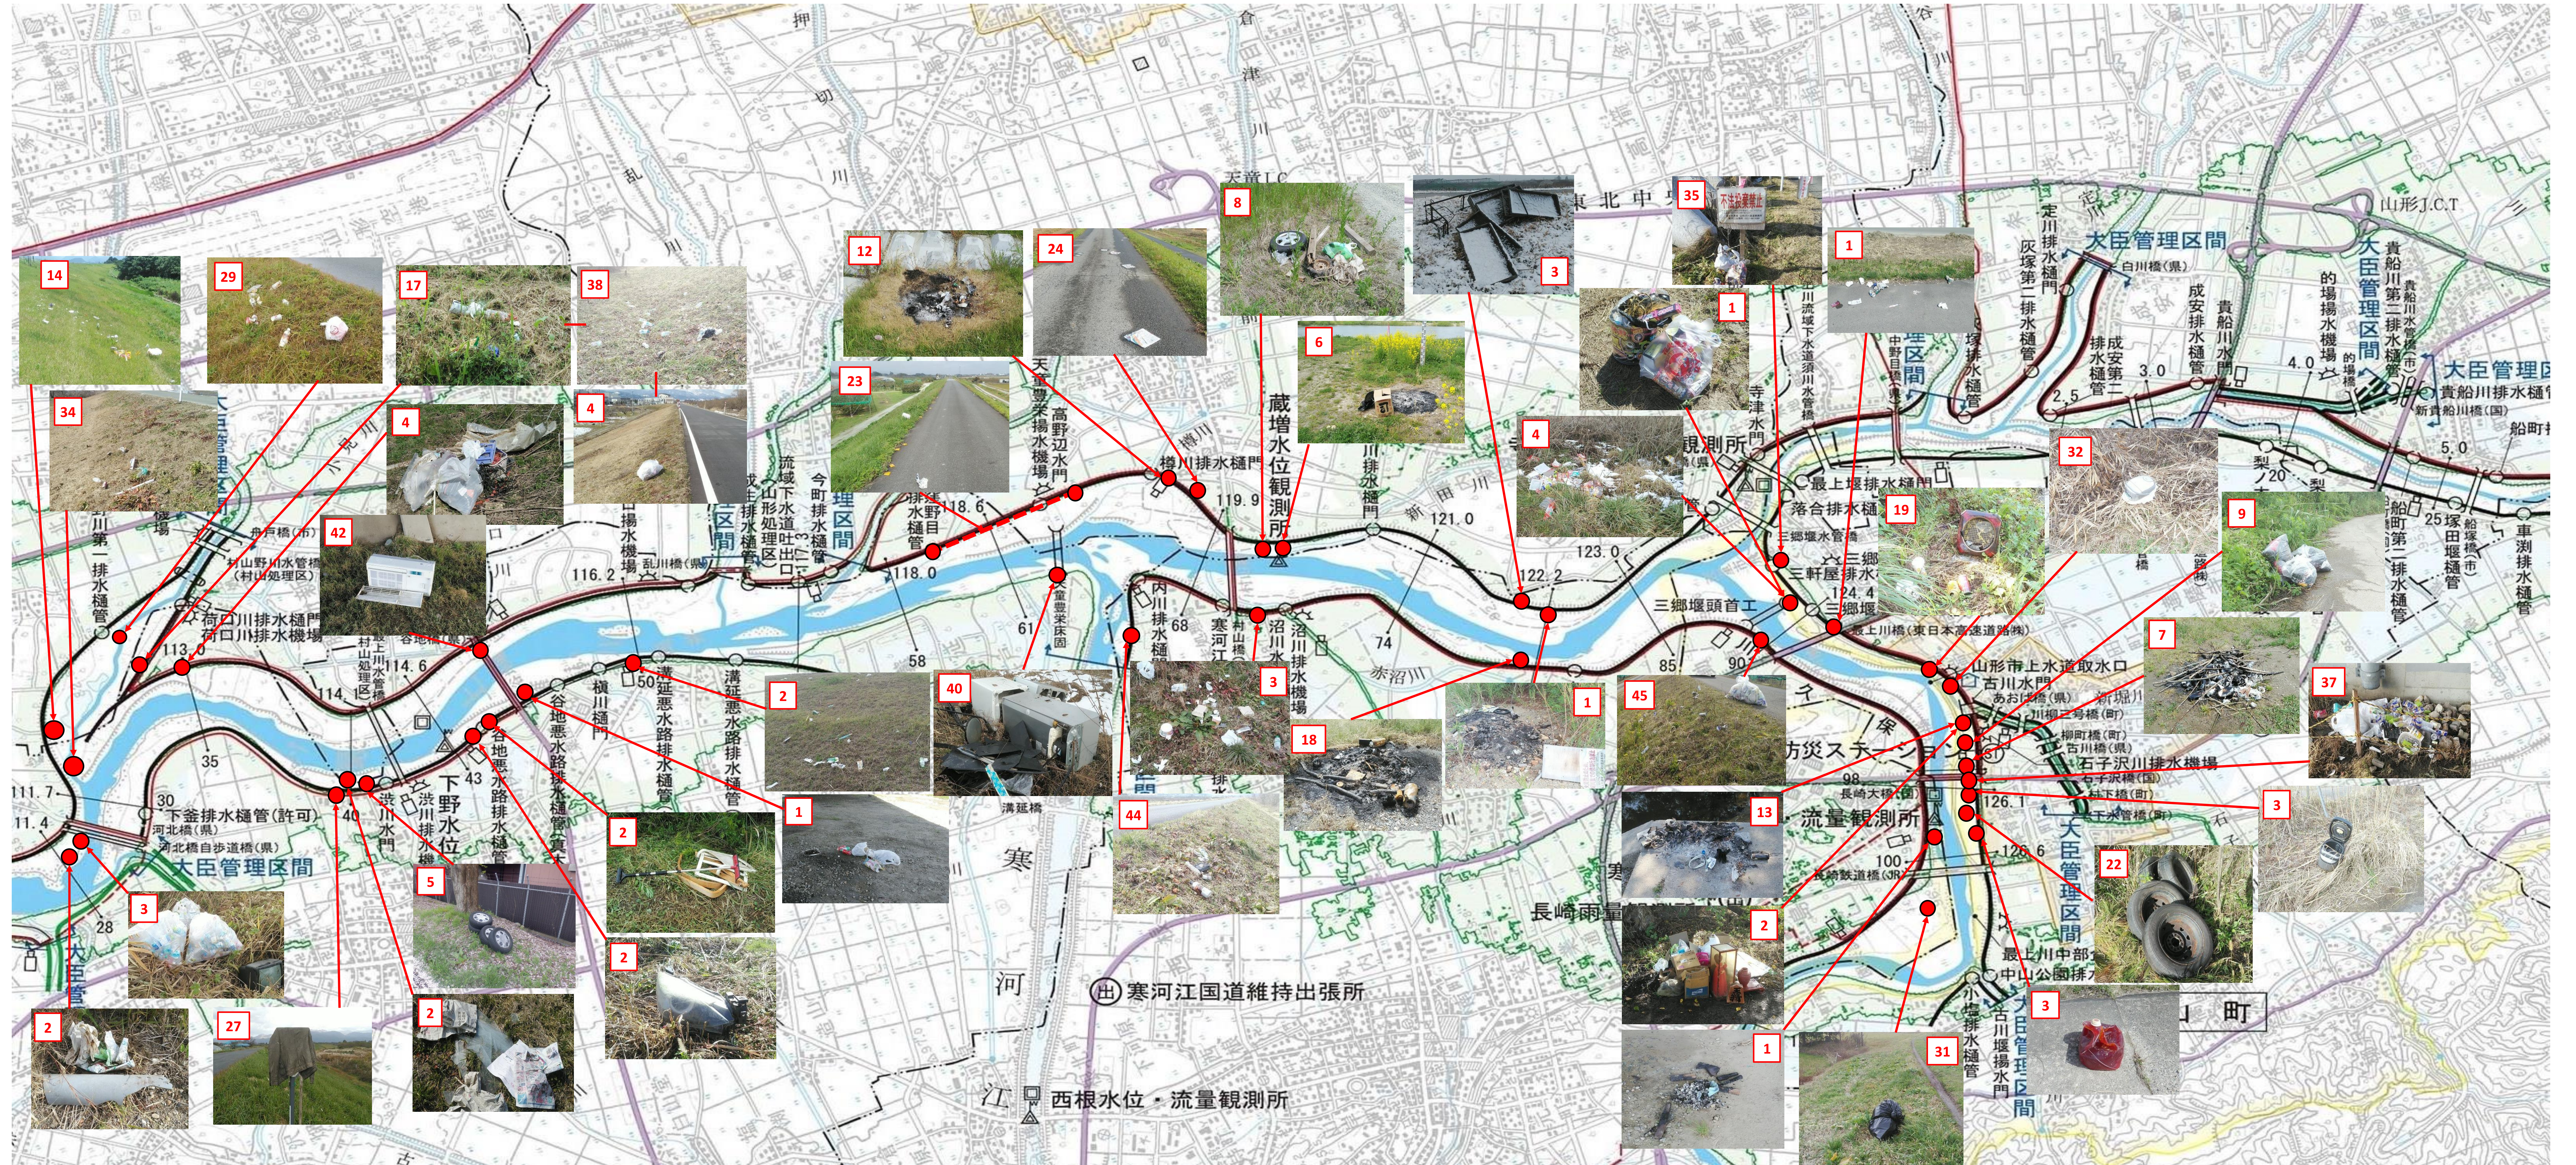

令和5年度 寒河江出張所管内(寒河江地区) ゴミマップ

不法投棄禁止！！
ゴミは持ち帰りましょう。

No.	月日	場所	内容	No.	月日	場所	内容
1	4月4日	最上川右岸 MR.90+70m	最上川橋下流右岸 堤防表法面への空き缶・タバコの吸い殻等の投棄	24	11月2日	最上川右岸 MR.67-100m	村山橋下流右岸 堤防天端に家庭ごみの投棄 ※回収実施
2	4月4日	最上川左岸 MR.39+140m	河北橋上流左岸 堤防表法面への割れたガラス片の投棄	25	11月6日	最上川右岸 MR.28-40m	河北橋下流右岸 高水敷への家庭ゴミの投棄 ※回収実施
3	4月14日	最上川右岸 MR.99	長崎大橋上流右岸 低水護岸天端への農薬と思われる物の投棄	26	11月7日	最上川左岸 MR.49+120m	谷地橋上流左岸 堤防表法面への家庭ゴミの投棄 ※回収実施
4	4月14日	最上川右岸 MR.35-135m	谷地橋下流右岸 高水敷への家庭ゴミ(長靴、植木鉢等)の投棄	27	11月7日	最上川左岸 MR.39	河北橋上流左岸 堤防表法面に設置の距離標示板への衣類の放置 ※回収実施
5	4月17日	最上川左岸 MR.40	河北橋上流左岸 堤防裏官地部へのタイヤの投棄(4本)	28	11月21日	最上川左岸 MR.43+20m	谷地橋下流左岸 高水敷への車両のヘッドライトの投棄 ※回収実施
6	4月21日	最上川右岸 MR.70+50m	村山橋上流右岸 蔵増水位観測所付近へのゴミの不法投棄及び焼却行為	29	12月1日	最上川右岸 MR.43+80m	舟戸橋下流右岸 堤防表法面への空き缶・ペットボトル等の投棄 ※回収実施
7	5月9日	最上川右岸 MR.97-50m	長崎大橋下流右岸 高水敷でのゴミの焼却行為	30	12月1日	最上川右岸 MR.29+80m	河北橋直下右岸 高水敷へのペットボトル及びテレビの投棄 ※不法投棄禁止看板の設置
8	5月30日	最上川右岸 MR.69+70m	村山橋上流右岸 高水敷へのタイヤ他の投棄	31	12月14日	最上川左岸 MR.105	長崎大橋下流左岸 堤防裏小段法面に家庭ごみ(スポンジ)の投棄 ※回収実施
9	7月10日	最上川右岸 MR.96	長崎大橋下流右岸 高水敷に家庭ごみ(衣類)の投棄 ※不法投棄禁止看板設置	32	1月12日	最上川右岸 MR.94+280m	長崎大橋下流右岸 高水敷への炊飯器の投棄 ※回収実施
10	7月4日	最上川左岸 MR.46+30m	谷地橋直下左岸 高水敷へのバーベキューゴミの投棄 ※回収実施	33	1月24日	最上川右岸 MR.77-60m	村山橋上流右岸 堤防表法面に粗大ゴミの投棄 ※回収実施
11	7月27日	最上川右岸 MR.97+100m	長崎大橋直下右岸 高水敷への焼却ゴミの放置	34	1月31日	村山野川右岸 No.0-100m~No.1	舟戸橋下流右岸 堤防表法面への家庭ゴミの投棄(空き缶・ペットボトル等) ※回収実施
12	8月2日	最上川右岸 MR.66+100m	村山橋下流右岸 堤防表法面(樽川排水樋門付近) 焼却行為跡あり ※焼却ゴミの回収実施	35	2月9日	最上川右岸 MR.88-70m	最上川橋下流右岸 堤防天端への空き缶の投棄 ※回収実施
13	8月17日	最上川右岸 MR.95+200m	長崎大橋下流右岸 長崎船着場 焼却行為跡(空き缶・貝殻類) ※回収実施	36	2月15日	最上川右岸 MR.98	長崎大橋上流右岸 中山町占用:最上川中山緑地公園への炊飯器の投棄 ※回収実施
14	8月17日	村山野川右岸 NO.1	舟戸橋下流右岸 堤防表法面への家庭ゴミ(ビニール袋・紙類等)の投棄 ※回収実施	37	2月15日	最上川右岸 MR.97+150m	長崎大橋直下右岸 高水敷 橋脚付近へのペットボトル・タバコ・卵の殻等の投棄 ※回収実施
15	8月29日	最上川右岸 MR.89	最上川橋下流右岸 高水敷への花火後のゴミの放置 ※回収実施	38	2月15日	村山野川左岸 No.4付近	舟戸橋下流左岸 堤防表法面へのペットボトルの投棄 ※回収実施
16	9月15日	最上川右岸 MR.80+50m	村山橋上流右岸 高水敷での焼却行為及びごみの投棄 ※焼却行為禁止看板の設置	39	2月15日	最上川左岸 MR.70+100m	村山橋上流左岸 堤防表法面への空き缶・ペットボトル等の投棄 ※回収実施
17	9月26日	村山野川左岸 NO.3+150m	舟戸橋下流左岸 堤防表法面への家庭ゴミ(ペットボトル・ビニール袋類)の投棄 ※回収実施	40	2月29日	最上川左岸 MR.83	村山橋下流左岸 高水敷に家電ゴミ(洗濯機2台・冷蔵庫1台)の投棄 ※不法投棄禁止看板の設置
18	9月29日	最上川左岸 MR.79+40m	村山橋上流左岸 高水敷での家庭ゴミの焼却行為 ※焼却行為禁止看板の設置	41	3月7日	村山野川左岸 No.9-50m	舟戸橋下流左岸 堤防裏法面への家庭ゴミの投棄 ※回収実施
19	10月3日	最上川右岸 MR.94+120m	長崎大橋下流右岸 高水敷に時計・空き缶の投棄 ※回収実施	42	3月7日	最上川右岸 MR.46+50m	谷地橋直下右岸 橋台付近へのエアコンの投棄 ※不法投棄禁止看板の設置
20	10月5日	最上川左岸 MR.79+40m	谷地橋下流左岸 高水敷への木製椅子の投棄 ※回収実施	43	3月21日	最上川右岸 MR.89	最上川橋下流右岸 河岸部(三郷堰頭首工付近)への家庭ゴミの投棄 ※回収実施
21	10月11日	最上川右岸 MR.96-150m	長崎大橋下流右岸 高水敷に粗大ゴミの投棄 ※不法投棄禁止看板の設置	44	3月28日	最上川左岸 MR.64~MR.65	村山橋下流左岸 堤防表法面への家庭ゴミの投棄 ※回収実施
22	10月30日	最上川右岸 MR.98-65m	長崎大橋上流右岸 高水敷にタイヤ4本の投棄 ※不法投棄禁止看板の設置	45	3月28日	最上川左岸 MR.90~MR.97	長崎大橋下流左岸 堤防表法面への家庭ゴミの投棄 ※回収実施
23	10月31日	最上川右岸 MR.59~64	村山橋下流右岸 堤防天端への家庭ゴミの投棄 ※MR.59~64区間に多数あり 回収実施	46