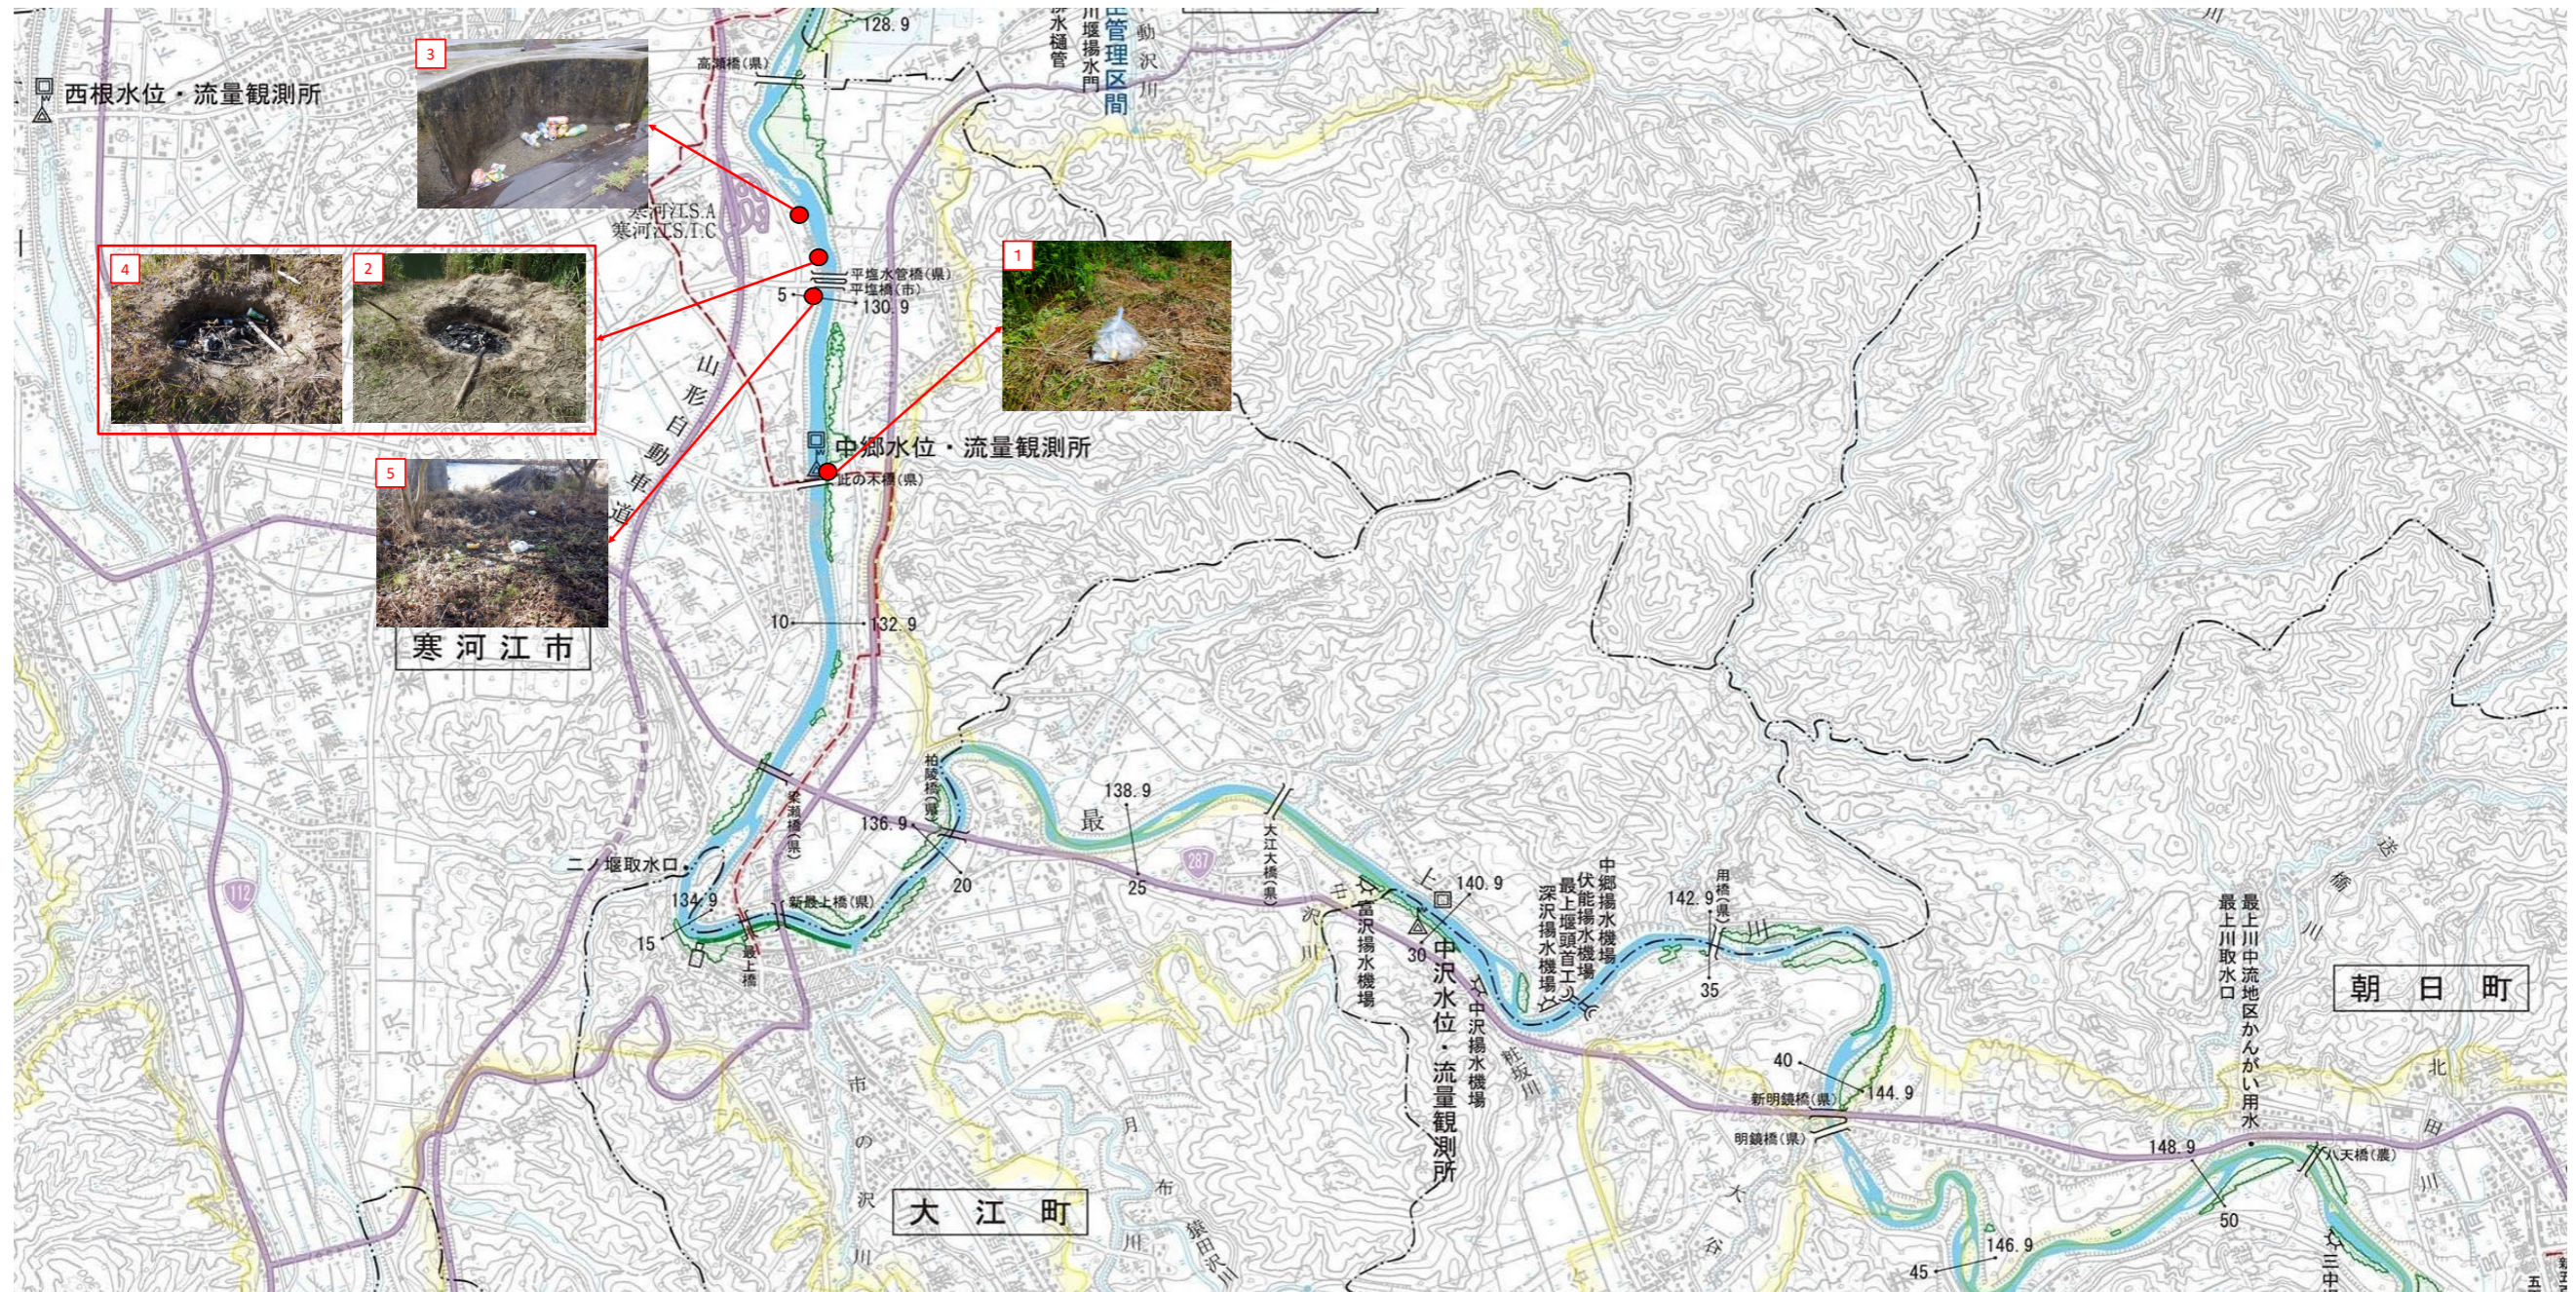

# 令和3年度 寒河江出張所管内(寒河江地区) ゴミマップ

不法投棄禁止！！  
ゴミは持ち帰りましょう。

No.	月日	場所	内容
1	6月28日	最上川右岸 AS.7+300m	此の木橋下流右岸 河岸部への家庭ゴミの投棄
2	9月28日	最上川左岸 AS.4+90m	平塩橋下流左岸 寒河江水辺プラザ 河岸部でのゴミの焼却行為
3	10月12日	最上川左岸 AS.3-30m	高瀬大橋上流左岸 寒河江水辺プラザ 親水階段への空き缶・ペットボトルの投棄
4	11月17日	最上川左岸 AS.4+90m	平塩橋下流左岸 寒河江水辺プラザ 河岸部でのゴミの焼却行為
5	12月15日	最上川左岸 AS.4+330m	平塩橋上流左岸 河岸部への空き缶・ペットボトル等のゴミの投棄

# 令和3年度 寒河江出張所管内(寒河江地区) ゴミマップ

不法投棄禁止!!!  
ゴミは持ち帰りましょう。

No.	月日	場所	内容
1	4月6日	最上川左岸 MR.92~94	長崎大橋下流左岸 堤防表法面へのペット用尿処理材の投棄
2	4月13日	最上川左岸 MR.94+100m	長崎大橋下流左岸 堤防表法面へのペット用尿処理材の投棄
3	4月30日	最上川左岸 MR.51-30m	谷地橋上流左岸 高水敷へのテレビ等の投棄
4	5月6日	最上川右岸 MR.97+140m	高水敷への高水敷へのBBQゴミの投棄
5	5月27日	最上川右岸 MR.97+80m	長崎大橋直下右岸 高水敷への家庭ゴミ(ペットボトル)の投棄
6	7月2日	最上川左岸 MR.65	村山橋下流左岸 高水敷への家庭ゴミの投棄
7	7月5日	最上川右岸 MR.103+90m	長崎鉄道橋上流右岸 堤防表法面への家庭ゴミの投棄
8	7月12日	最上川左岸 MR.46+30m	谷地橋下流左岸 堤防天端への車の部品の放置
9	8月5日	最上川右岸 MR.99	長崎大橋上流右岸 河岸部(低水護岸)へのペットボトル等の投棄
10	8月11日	最上川右岸 MR.97+140m	長崎大橋直下右岸 高水敷へのBBQゴミの投棄
11	8月13日	最上川右岸 MR.75-130m	村山橋上流右岸 堤防表法面への洗濯バサミハンガーの投棄
12	8月23日	最上川右岸 MR.97+150m	長崎大橋直下右岸 高水敷(橋脚付近)へのBBQゴミの投棄
13	10月8日	最上川右岸 MR.95+170m	長崎大橋下流右岸 長崎船着場への剪定枝の投棄
14	10月8日	最上川左岸 MR.49+80m	谷地橋上流左岸 堤防表法面への家庭ゴミの投棄
15	10月11日	最上川右岸 MR.91	最上川橋直下右岸 高水敷への農業廃棄物等の投棄
16	10月21日	最上川右岸 MR.94+200m	最上川橋上流右岸 高水敷へのファンヒーターの投棄
17	10月28日	最上川右岸 MR.97+120m	長崎大橋直下右岸 高水敷への空き缶・ペットボトル等のゴミの投棄
18	11月1日	最上川左岸 MR.109+200m	高瀬大橋下流左岸 寒河江地区フットバス(河畔の小径)への空き缶等ゴミの投棄
19	11月15日	最上川右岸 MR.97+150m	長崎大橋直下右岸 橋脚付近へのBBQゴミの投棄
20	12月14日	最上川右岸 MR.73-50m	村山橋上流右岸 堤防表法面への自動車のシート及びバンパーの投棄
21	1月31日	最上川右岸 MR.91+100m	最上川橋上流右岸 高水敷 雑誌・トレットペーパー等の焼却行為