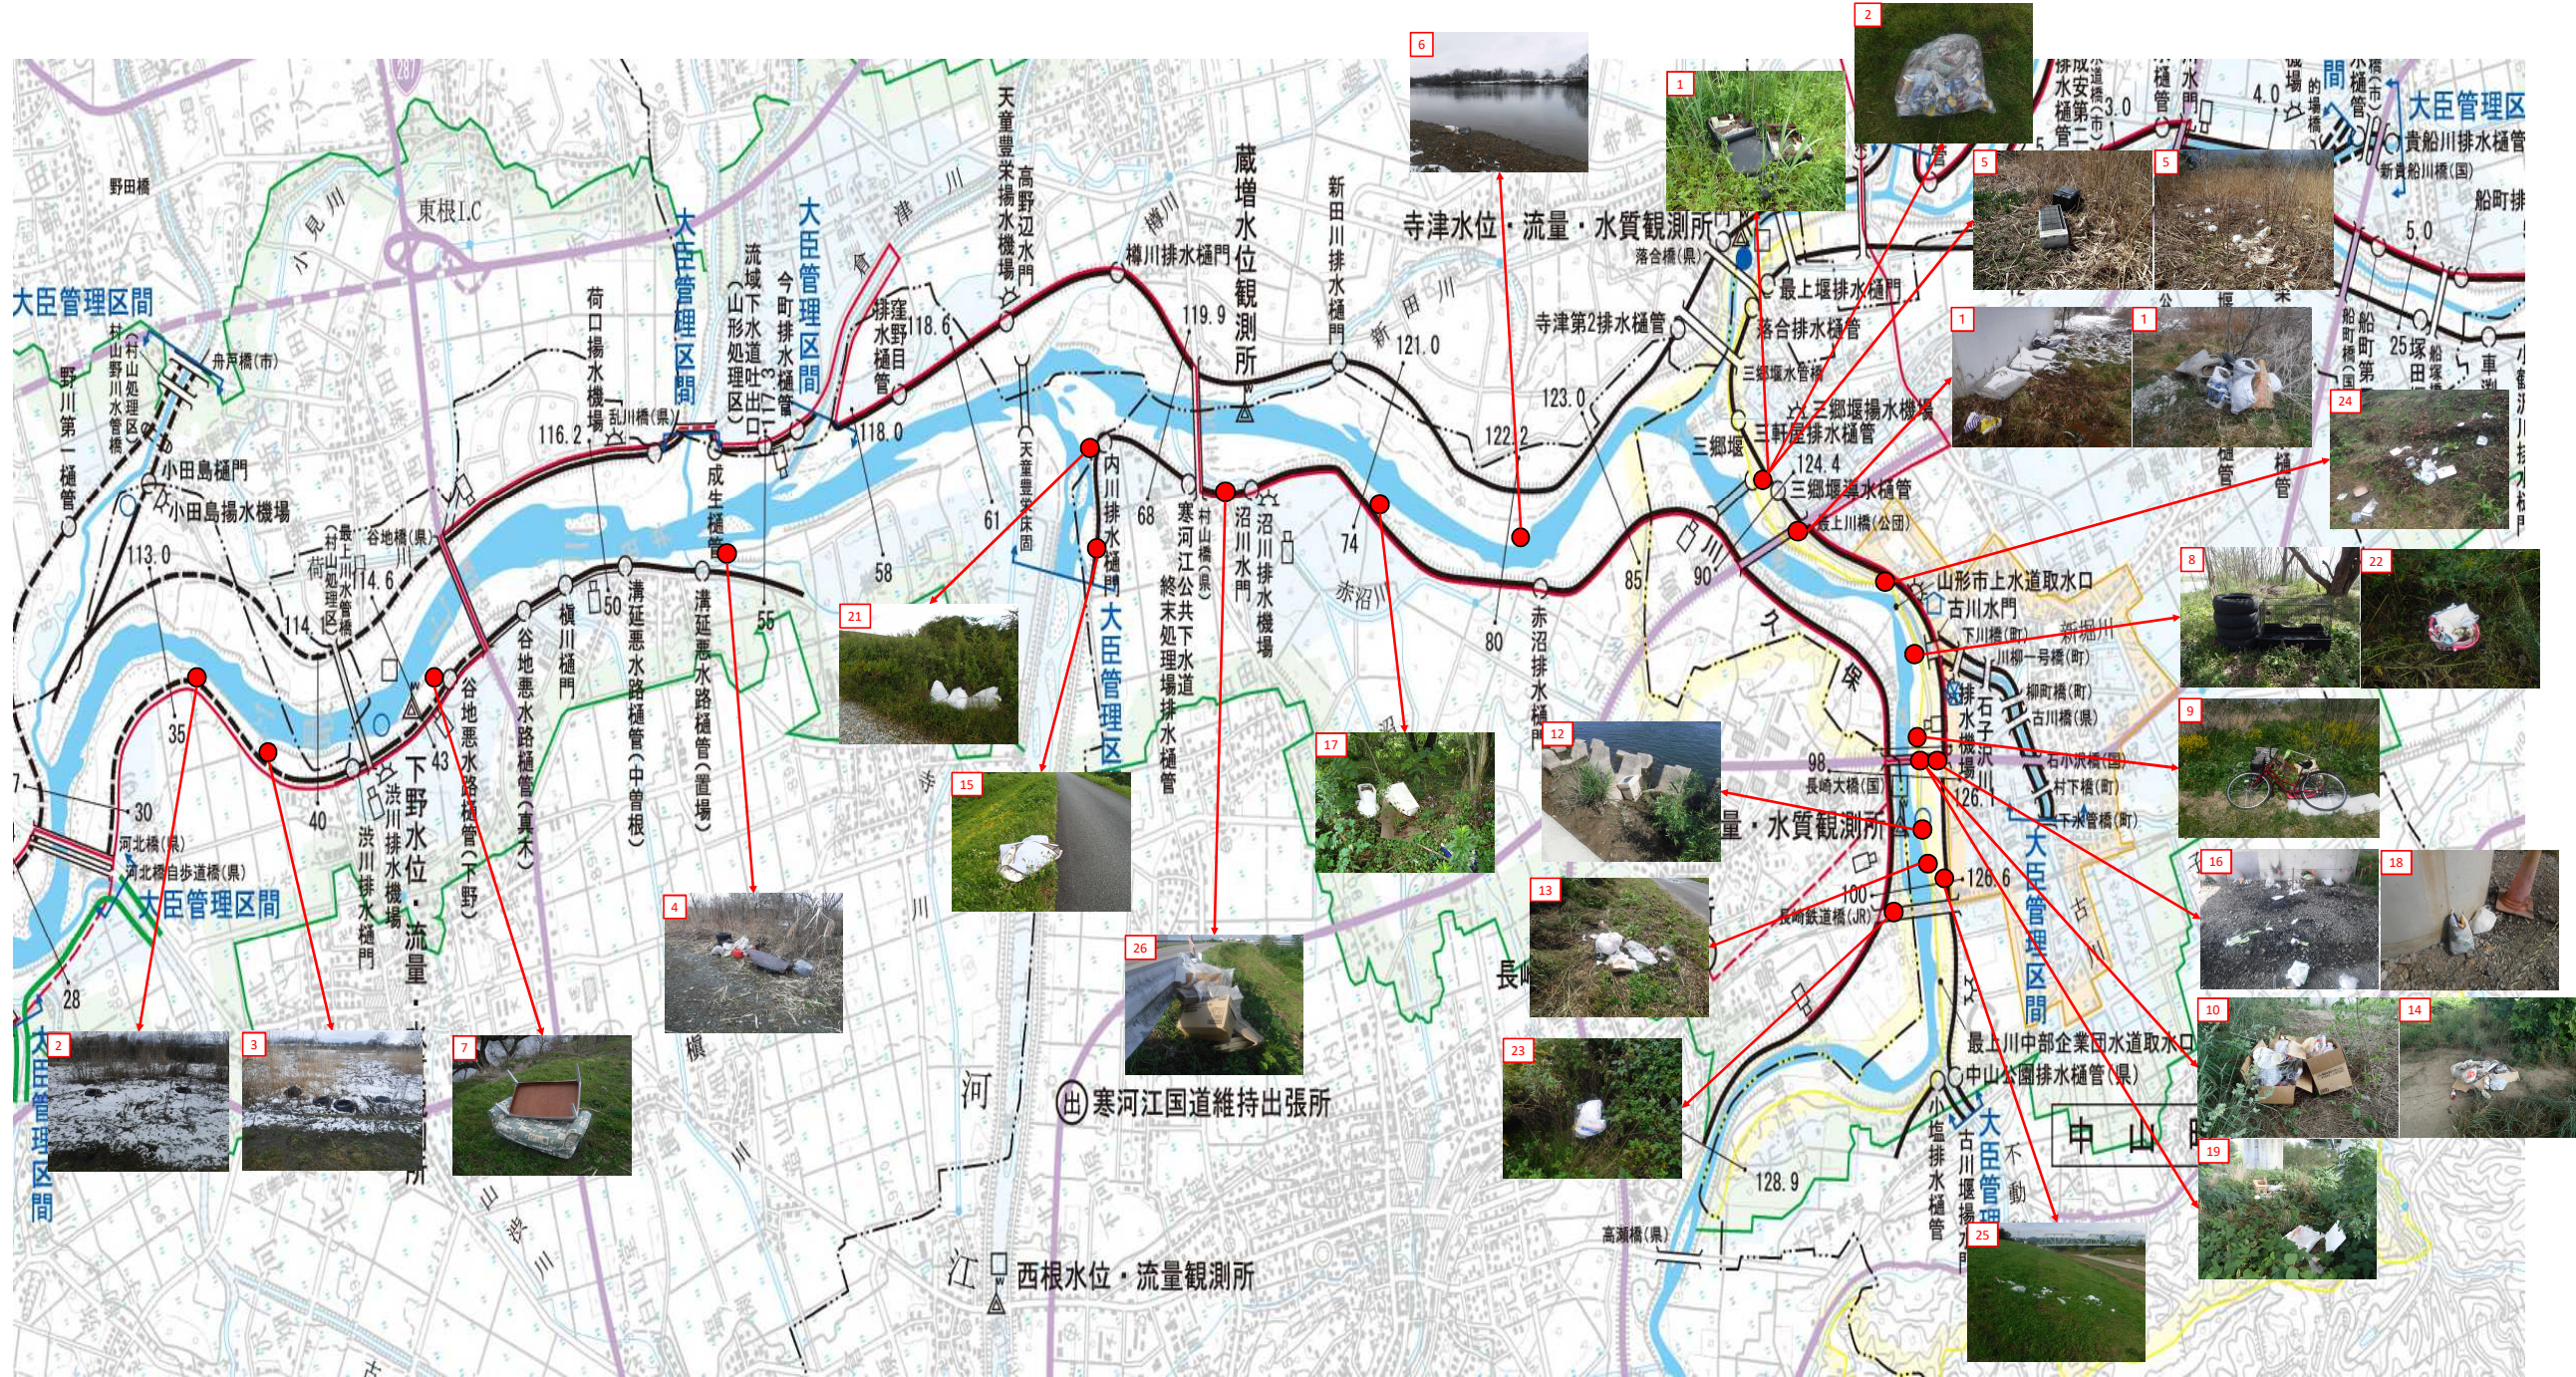

# 寒河江地区

No.	月日	場所	内容
1	4月3日	最上川右岸 MR.91	最上川橋直下右岸 高水敷へのカーベント・木屑等の投棄
2	4月3日	最上川左岸 MR.35+150m	河北橋上流左岸 高水敷へのタイヤ2本の投棄
3	4月3日	最上川左岸 MR.38+180m	河北橋上流左岸 高水敷へのタイヤ4本の投棄
4	4月3日	最上川左岸 MR.54	谷地橋上流左岸 高水敷へのタイヤ4本・家庭ゴミの投棄
5	4月9日	最上川右岸 MR.89+50m	最上川橋下流右岸 高水敷への電化品・家庭ゴミの投棄
6	4月11日	最上川右岸 MR.80+90m	村山橋上流右岸 高水敷への家庭ゴミの投棄
7	4月15日	最上川左岸 MR.44+100m	谷地橋下流左岸 高水敷への粗大ゴミ(テーブル、ソファ)の投棄
8	4月23日	最上川右岸 MR.35+180m	長崎大橋下流右岸 高水敷への粗大ゴミ(タイヤ4本、ゲージ)の投棄
9	5月9日	最上川右岸 MR.97+50m	長崎大橋下流右岸 高水敷への自転車1台及び家庭ゴミの投棄
10	5月21日	最上川右岸 MR.97+110m	長崎大橋下流右岸 高水敷へのBBQゴミの投棄
11	5月29日	最上川右岸 MR.89+50m	最上川橋下流右岸 高水敷への車用品(座席シート)の投棄
12	6月13日	最上川右岸 MR.88+180m	長崎大橋上流右岸 高水敷への車用品(座席シート)の投棄
13	6月25日	最上川右岸 MR.100	長崎大橋下流右岸 高水敷への家庭ゴミの投棄
14	7月26日	最上川右岸 MR.97+150m	長崎大橋上流右岸 高水敷へのBBQゴミの投棄
15	7月28日	最上川左岸 MR.65+30m	村山橋下流左岸 高水敷への家庭ゴミ(カーベント)の投棄
16	7月29日	最上川右岸 MR.97+150m	長崎大橋下流右岸 高水敷へのBBQゴミの投棄
17	8月23日	最上川左岸 MR.75+30m	村山橋上流左岸 高水敷への粗大ゴミ(トイレ)の投棄
18	8月29日	最上川右岸 MR.97+150m	長崎大橋下流右岸 高水敷への家庭ゴミの投棄
19	9月17日	最上川右岸 MR.97+150m	長崎大橋下流右岸 高水敷へのBBQゴミの投棄
20	9月20日	最上川右岸 MR.88→MR.89	最上川橋下流右岸 高水敷への車用品(天端への空き缶)の投棄
21	9月24日	最上川左岸 MR.65	村山橋下流左岸 高水敷への家庭ゴミ(空き缶等)の投棄
22	10月8日	最上川右岸 MR.96	長崎大橋下流右岸 高水敷への家庭ゴミの投棄
23	10月8日	最上川左岸 MR.101+100m	長崎大橋下流左岸 高水敷への家庭ゴミの投棄
24	10月11日	最上川右岸 MR.94+150m	長崎大橋上流右岸 堤防表法面へのBBQゴミの投棄
25	10月17日	最上川右岸 MR.100	長崎大橋下流右岸 堤防表法面へのBBQゴミの投棄
26	10月17日	最上川左岸 MR.80+100m	村山橋上流左岸 堤防表法面への産業廃棄物(木材)の投棄

# 寒河江地区

No.	月日	場所	内容
1	5月23日	最上川左岸 AS.1+200m	高瀬大橋直下左岸 条件護岸への家電ゴミ(便座)の投棄
2	6月9日	最上川左岸 AS.21-130m	柏陵橋上流左岸 大江水辺プラザ 親水階段付近へのペットボトルの投棄
3	7月22日	最上川左岸 AS.2+370m	高瀬大橋上流左岸 寒河江水辺プラザ 親水階段付近への使用済み花火の放置
4	8月1日	最上川左岸 AS.3-30m	高瀬大橋上流左岸 寒河江水辺プラザ 親水階段付近への使用済み花火の放置
5	8月22日	最上川左岸 AS.21	柏陵橋上流左岸 大江水辺プラザ 河岸部への木材の投棄