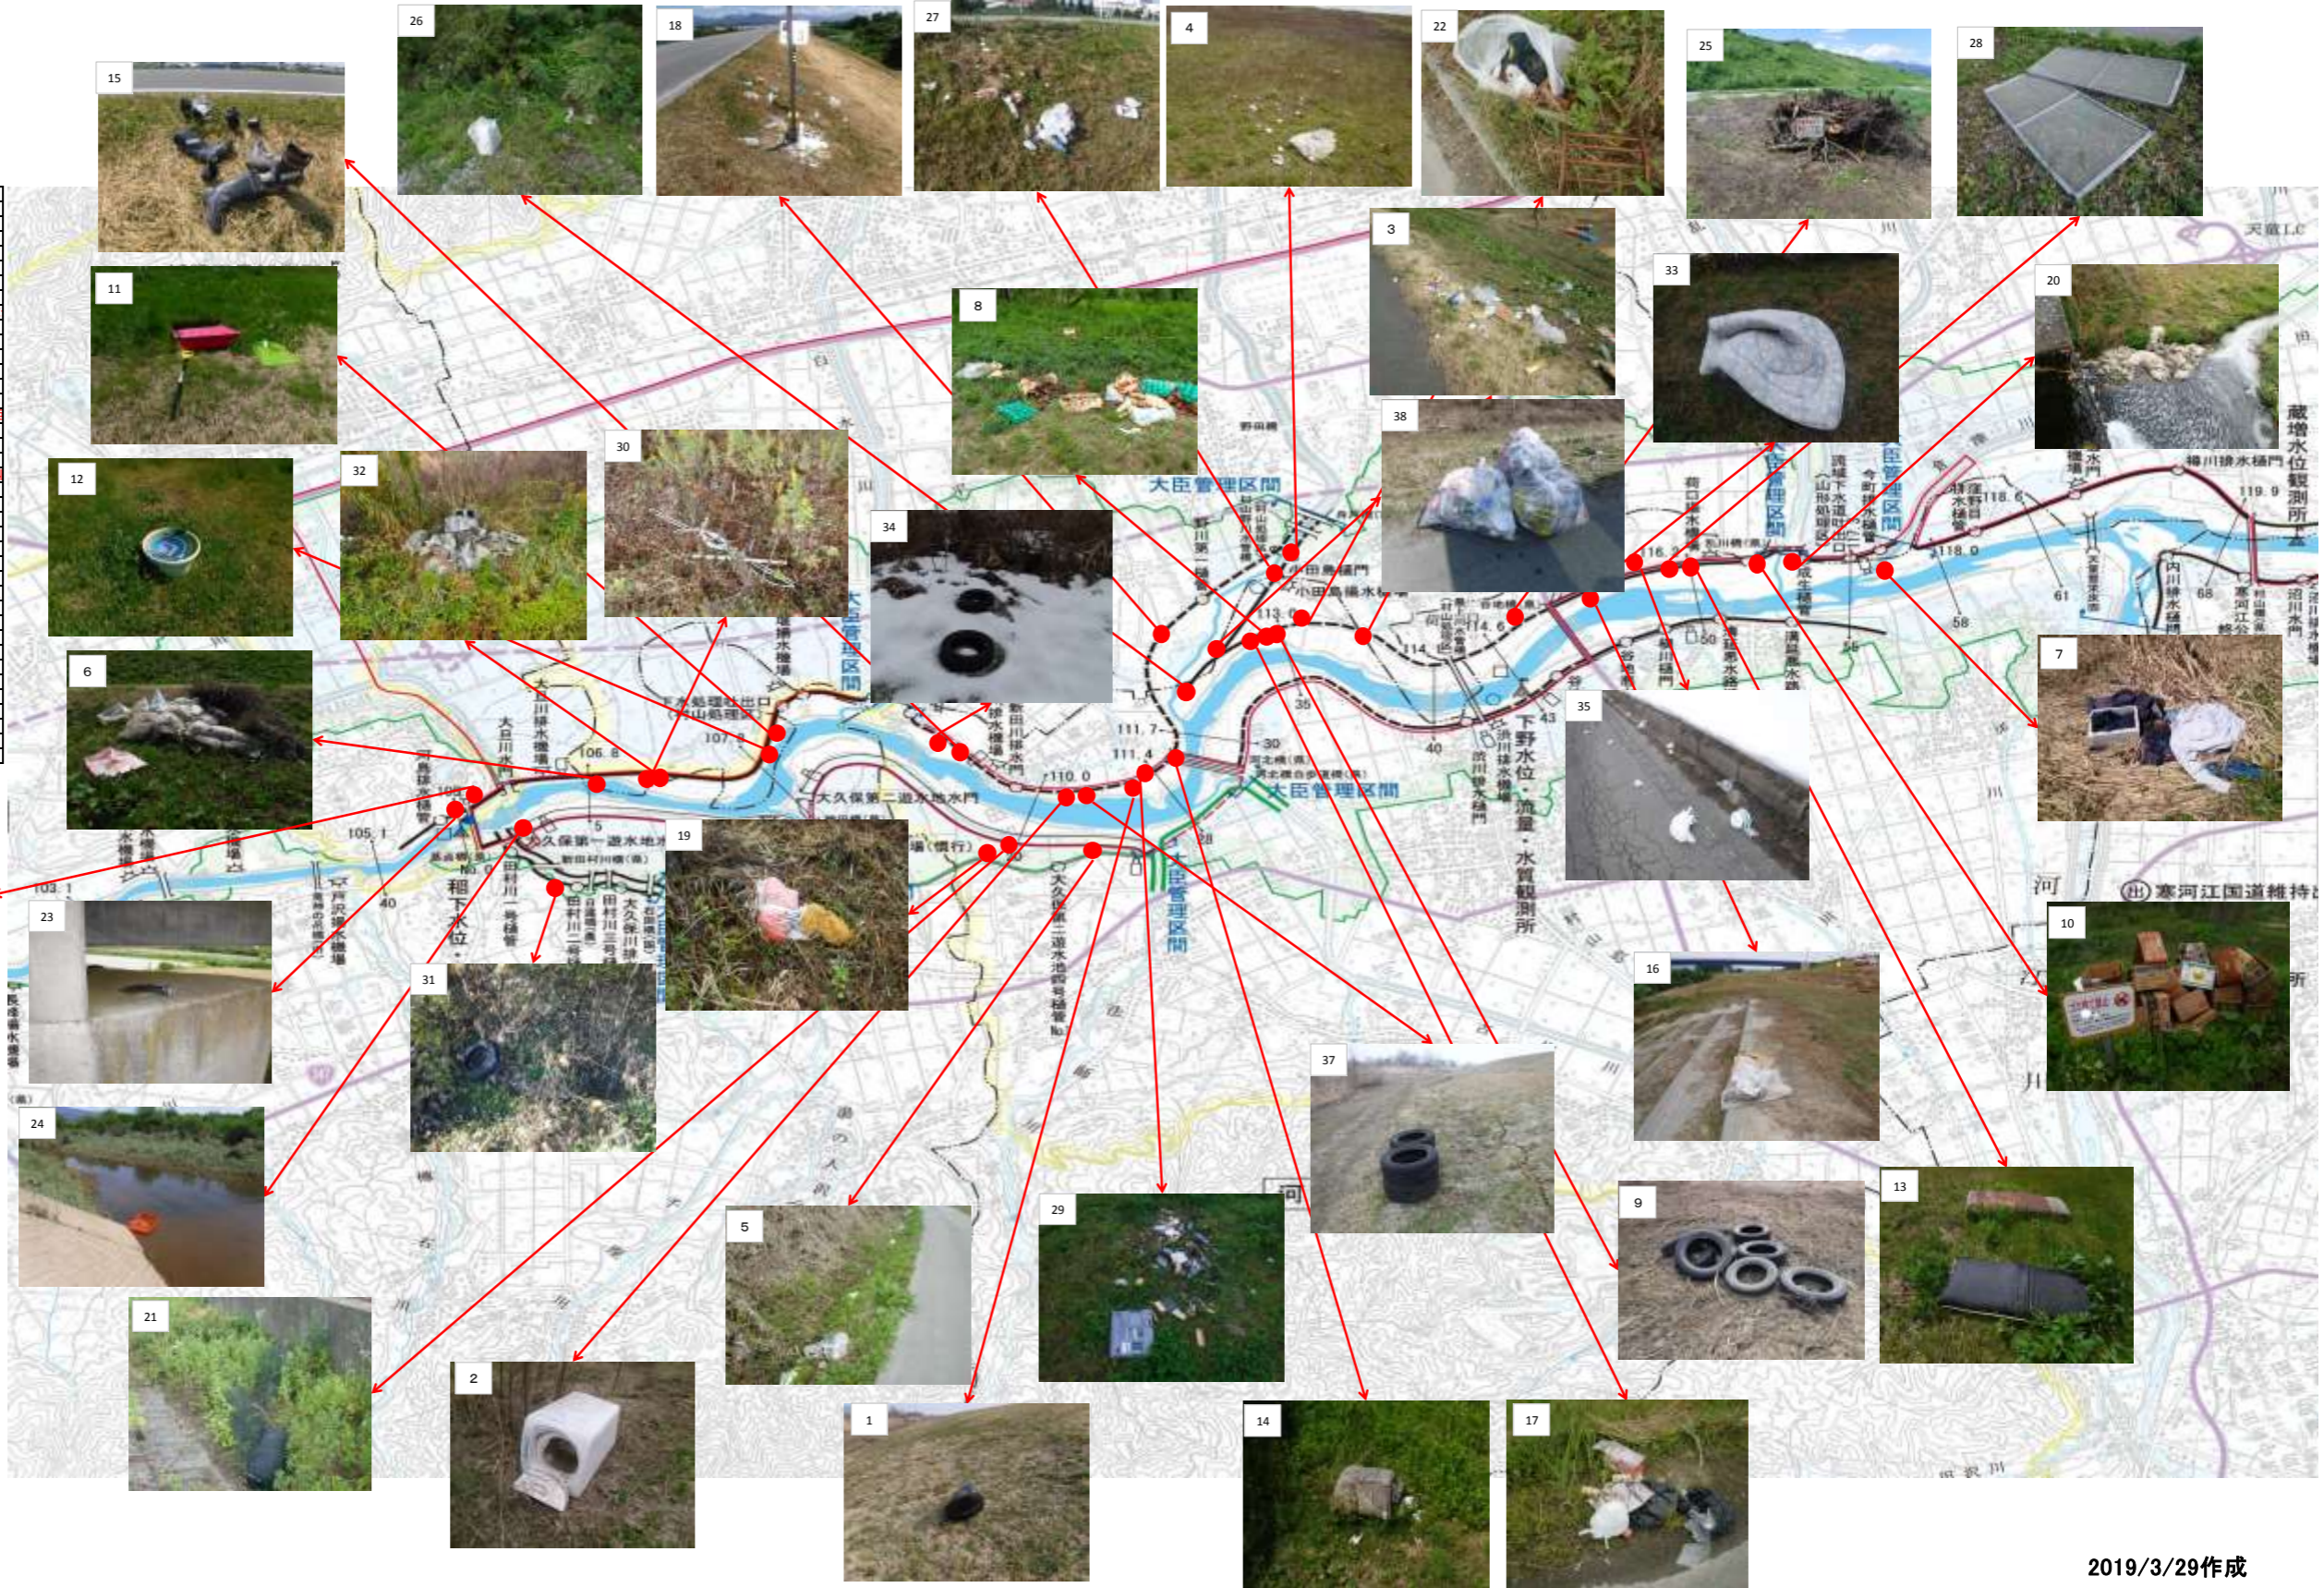

村山地区

No.	月日	場所	内容
1	4月2日	河北橋下流右岸MR.26	家庭ゴミ※回収
2	4月4日	河北橋下流右岸MR.21	洗濯機※4/20撤去
3	4月5日	谷地橋下流右岸MR.37	家庭ゴミ※回収
4	4月17日	舟戸橋下流右岸No.3+20m	家庭ゴミ※回収
5	4月18日	河北橋下流左岸MR.23+100m	家庭ゴミ※5/23撤去
6	4月20日	基点橋上流右岸MR.5+60m	農業廃棄物※5/25撤去
7	4月26日	谷地橋上流右岸MR.56	家庭ゴミ(衣類)※回収
8	5月2日	谷地橋下流右岸MR.34+80m	野菜屑(大根・里芋等)※5/21撤
9	5月7日	谷地橋下流右岸MR.34+250m	タイヤ8本※5/21撤去
10	5月10日	谷地橋上流右岸MR.52+90m	段ボール屑等※5/16撤去
11	5月11日	基点橋上流右岸MR.13+210m	スノーポンプ及びスコップ※回収
12	5月11日	基点橋上流右岸MR.12	かご等※回収
13	5月14日	谷地橋上流右岸MR.50	座椅子(2脚)※5/30撤去
14	5月25日	河北橋下流右岸MR.29+60m	家庭ゴミ(カーペット)※6/9撤去
15	5月29日	河北橋下流右岸MR.18	農業廃棄物(長靴、苗容器)※回
16	6月6日	谷地橋上流右岸MR.47	野菜屑※6/7撤去
17	6月12日	河北橋上流右岸MR.34-40m	家庭ゴミ(空き缶等)※回収
18	6月25日	舟戸橋下流右岸No.3	家庭ゴミ(ペットボトル)※回収
19	6月27日	河北橋下流左岸MR.19+110m	農業廃棄物(農業用ネット)※回
20	6月28日	谷地橋上流右岸MR.53+10m	農業用ビニール※7/9撤去
21	7月4日	基点橋上流左岸MR.20+60m	農業用ネット※回収
22	7月26日	谷地橋下流右岸MR.36-50m	家庭ゴミ(靴等)※回収
23	8月2日	基点橋直下右岸MR.0+60m	BBQ網及びトング※回収
24	8月20日	基点橋上流左岸MR.1	スノーダンプ※回収
25	9月5日	谷地橋下流右岸MR.45-30m	果樹伐採木※9/7撤去
26	9月20日	河北橋上流右岸MR.32	家庭ゴミ(空き缶等)※回収
27	10月25日	舟戸橋下流左岸No.8+100m	網戸(2枚)※11/13撤去
28	11月5日	谷地橋上流右岸MR.49+60m	家庭ゴミ※回収
29	11月9日	河北橋下流右岸MR.27-40m	家庭ゴミ(アンテナ)※回収
30	11月21日	基点橋上流右岸MR.7付近	家庭ゴミ(アンテナ)※回収
31	11月28日	新田村川上流左岸	腐タイヤ(8本)※2/20撤去
32	11月28日	基点橋上流右岸MR.7+40m	コンクリート版※2/27撤去
33	12月6日	谷地橋上流右岸MR.47-70m	布団※回収
34	12月27日	河北橋下流右岸MR.17	タイヤ4本※回収
35	1月15日	谷地橋上流右岸MR.48-80m	家庭ゴミ※回収
36	2月20日	基点橋上流右岸MR.1+40m	雑草※回収
37	3月5日	河北橋下流右岸MR.22+100m	タイヤ4本※3/12撤去
38	3月22日	舟戸橋下流左岸No.3~4	家庭ゴミ※回収

寒河江地区

No.	月日	場所	内容
1	6月26日	相模橋上流左岸AS.21	農業廃棄物(草刈草)※回収
2	6月16日	高瀬大橋上流左岸AS.3-20m	家庭ゴミ※回収
3	10月19日	新橋上流左岸AS.17+260m	農業廃棄物(エンジン)※回収
4	10月26日	高瀬大橋下流水路AS.1+170m	家庭ゴミ(プラスチック類)※回収
5	10月26日	新橋上流左岸AS.17+260m	農業廃棄物(草刈草)※回収
6	12月14日	高瀬大橋下流水路AS.1+140m	家庭ゴミ(ペットボトル等)※回収
7	2月28日	平塩橋下流左岸AS.4+290m	家庭ゴミ(ハンコ)※回収
8	2月28日	相模橋上流左岸AS.21	家庭ゴミ(破布)※回収