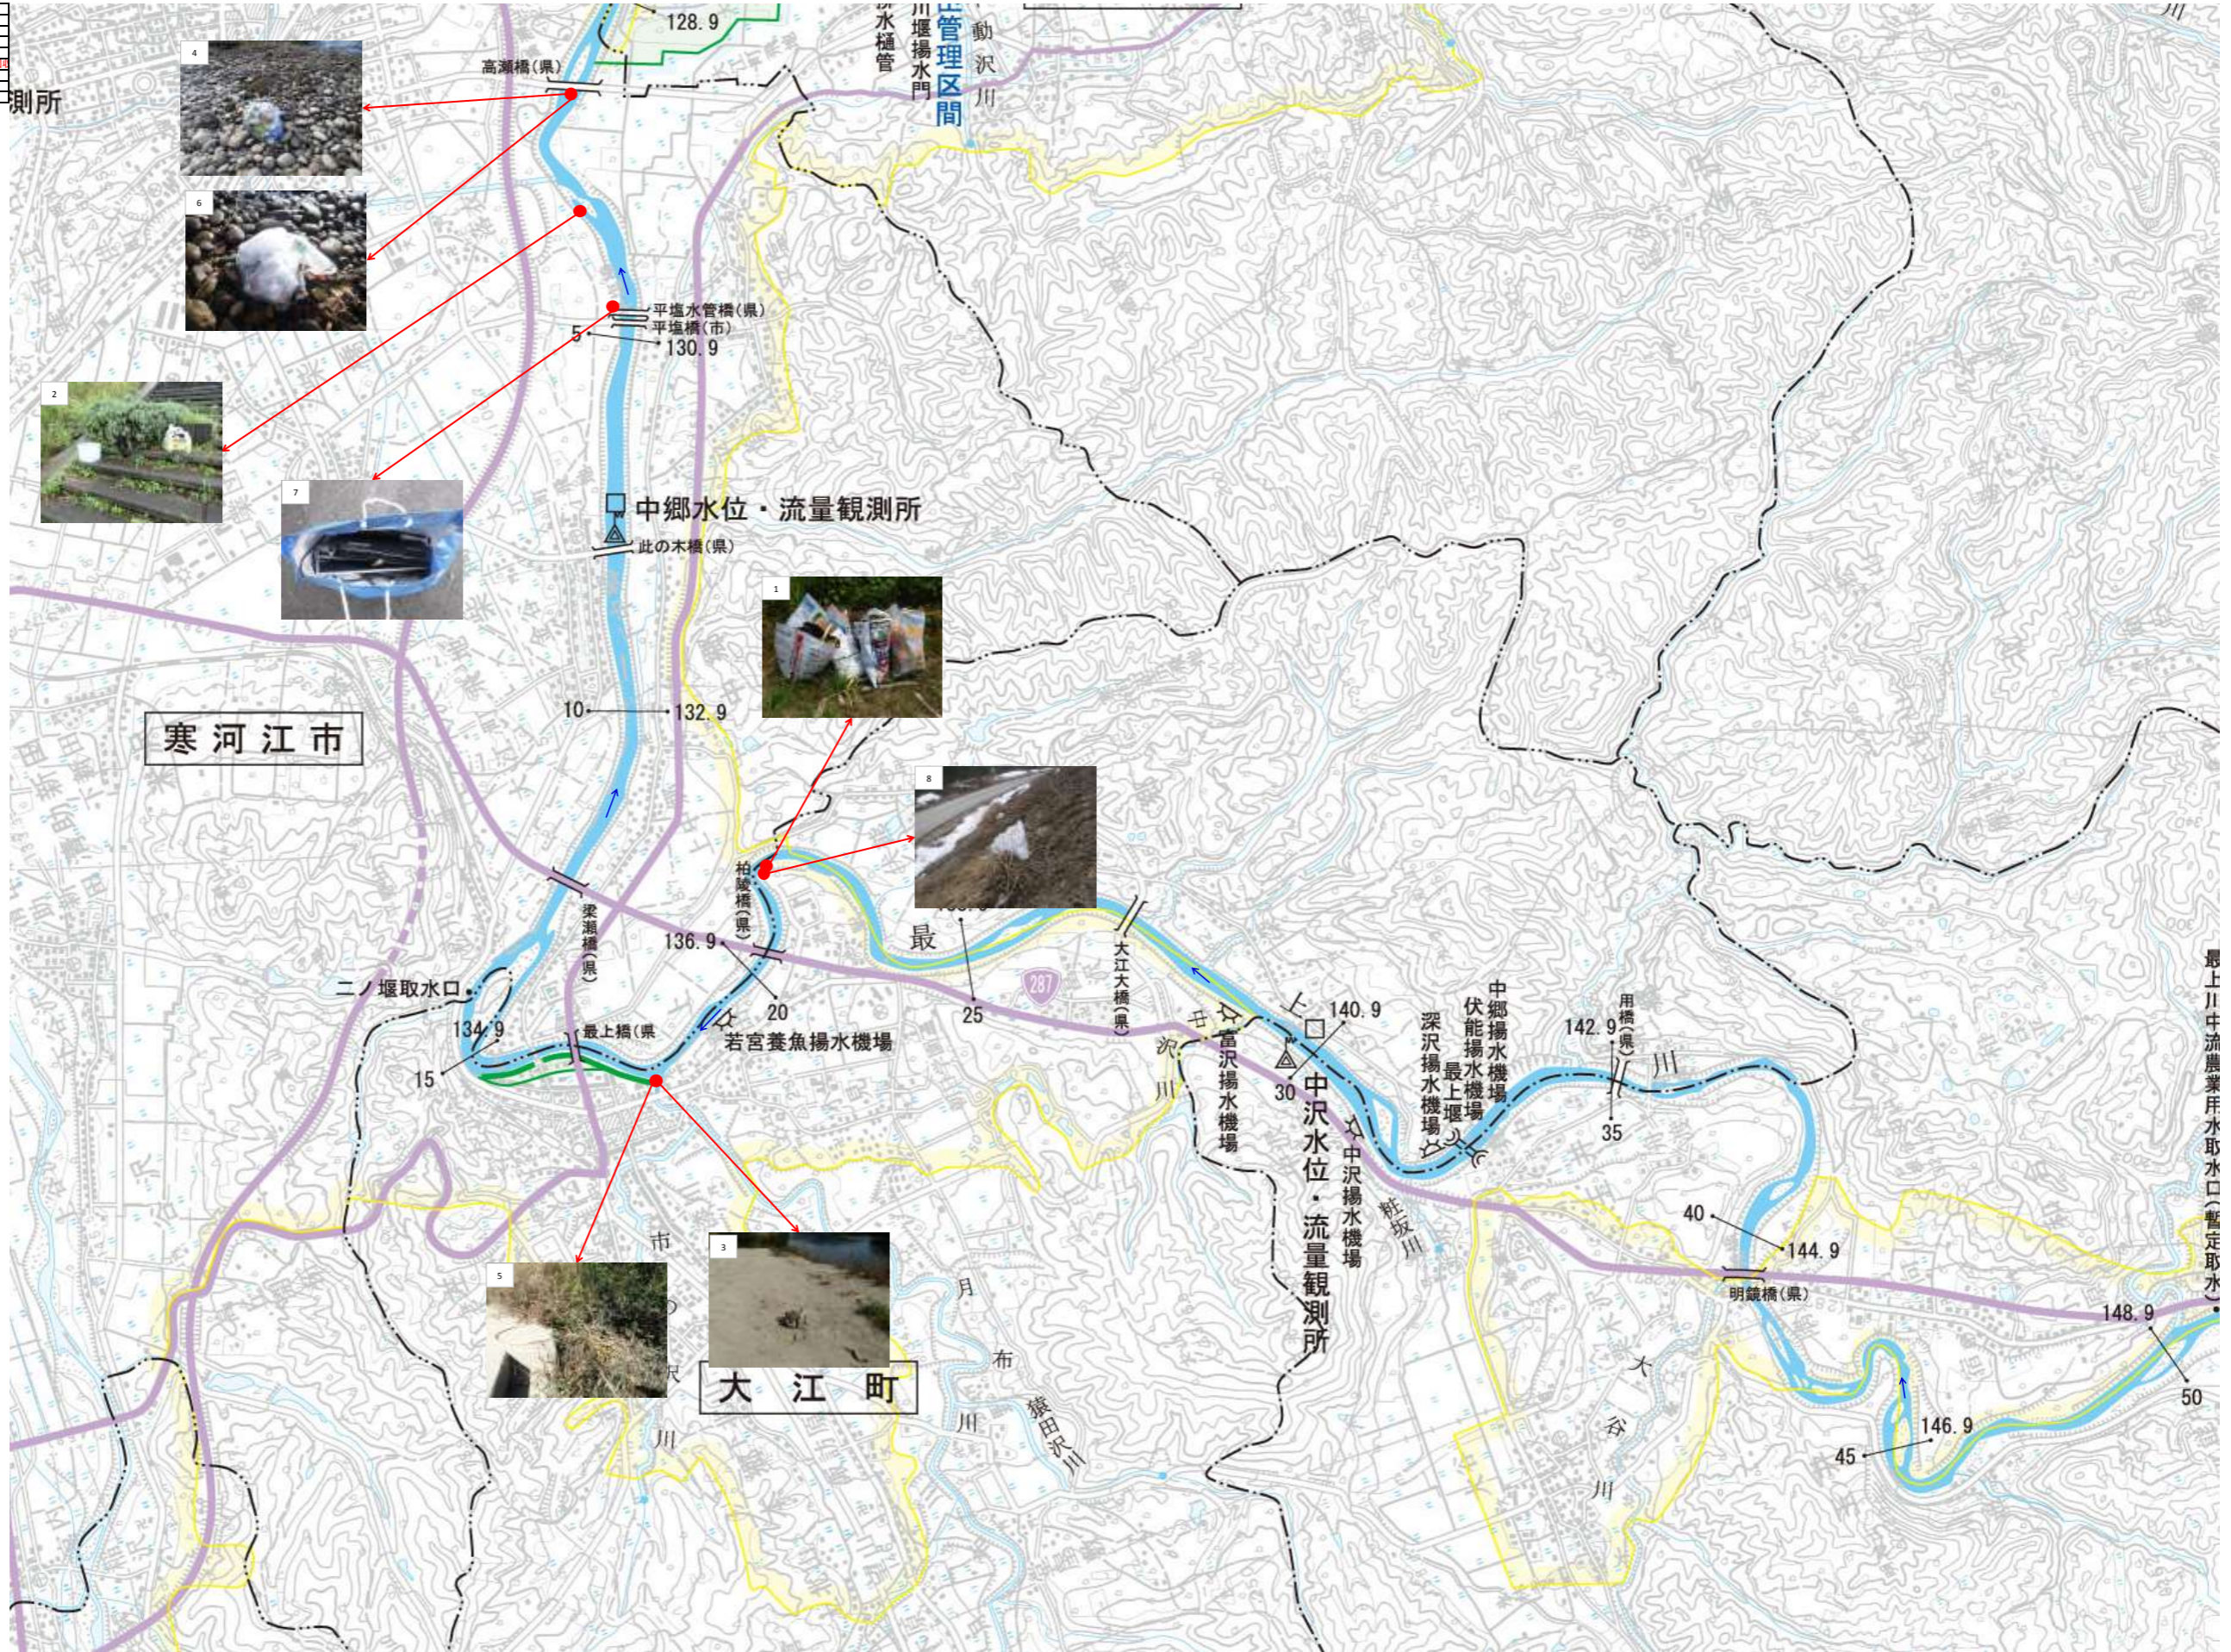

村山地区

No.	月日	場所	内容
1	4月2日	河北橋下流右岸MR.26	家庭ゴミ※回収
2	4月4日	河北橋下流右岸MR.21	洗濯機※4/20撤去
3	4月5日	谷地橋下流右岸MR.37	家庭ゴミ※回収
4	4月17日	舟戸橋下流右岸No.3+20m	家庭ゴミ※回収
5	4月18日	河北橋下流左岸MR.23+100m	家庭ゴミ※5/23撤去
6	4月20日	基点橋上流右岸MR.5+60m	農業廃棄物※5/25撤去
7	4月26日	谷地橋上流右岸MR.56	家庭ゴミ(衣類)※回収
8	5月2日	谷地橋下流右岸MR.34+80m	野菜屑(大根・里芋等)※5/21撤
9	5月7日	谷地橋下流右岸MR.34+250m	タイヤ8本※5/21撤去
10	5月10日	谷地橋上流右岸MR.52+90m	段ボール屑等※5/16撤去
11	5月11日	基点橋上流右岸MR.13+210m	スノーポンプ及びスコップ※回収
12	5月11日	基点橋上流右岸MR.12	かご等※回収
13	5月14日	谷地橋上流右岸MR.50	座椅子(2脚)※5/30撤去
14	5月25日	河北橋下流右岸MR.29+60m	家庭ゴミ(カーペット)※6/9撤去
15	5月29日	河北橋下流右岸MR.18	農業廃棄物(長靴、苗容器)※回
16	6月6日	谷地橋上流右岸MR.47	野菜屑※6/7撤去
17	6月12日	河北橋上流右岸MR.34-40m	家庭ゴミ(空き缶等)※回収
18	6月25日	舟戸橋下流右岸No.3	家庭ゴミ(ペットボトル)※回収
19	6月27日	河北橋下流左岸MR.19+110m	農業廃棄物(農業用ネット)※回
20	6月28日	谷地橋上流右岸MR.53+10m	農業用ビニール※7/9撤去
21	7月4日	基点橋上流左岸MR.20+60m	農業用ネット※回収
22	7月26日	谷地橋下流右岸MR.36-50m	家庭ゴミ(靴等)※回収
23	8月2日	基点橋直下右岸MR.0+60m	BBQ網及びトング※回収
24	8月20日	基点橋上流左岸MR.1	スノーダンプ※回収
25	9月5日	谷地橋下流右岸MR.45-30m	果樹伐採木※9/7撤去
26	9月20日	河北橋上流右岸MR.32	家庭ゴミ(空き缶等)※回収
27	10月25日	舟戸橋下流左岸No.8+100m	網戸(2枚)※11/13撤去
28	11月5日	谷地橋上流右岸MR.49+60m	家庭ゴミ※回収
29	11月9日	河北橋下流右岸MR.27-40m	家庭ゴミ(アンテナ)※回収
30	11月21日	基点橋上流右岸MR.7付近	家庭ゴミ(アンテナ)※回収
31	11月28日	新田村川上流左岸	腐タイヤ(8本)※2/20撤去
32	11月28日	基点橋上流右岸MR.7+40m	コンクリート版※2/27撤去
33	12月6日	谷地橋上流右岸MR.47-70m	布団※回収
34	12月27日	河北橋下流右岸MR.17	タイヤ4本※回収
35	1月15日	谷地橋上流右岸MR.48-80m	家庭ゴミ※回収
36	2月20日	基点橋上流右岸MR.1+40m	雑草※回収
37	3月5日	河北橋下流右岸MR.22+100m	タイヤ4本※3/12撤去
38	3月22日	舟戸橋下流左岸No.3~4	家庭ゴミ※回収

寒河江地区

No.	月日	場所	内容
1	6月26日	相模橋上流左岸AS.21	農業廃棄物(草刈草)※回収
2	6月16日	高瀬大橋上流左岸AS.3-20m	家庭ゴミ※回収
3	10月19日	新橋上流左岸AS.17+260m	農業廃棄物(エンジン)※回収
4	10月26日	高瀬大橋下流水路AS.1+170m	家庭ゴミ(プラスチック類)※回収
5	10月26日	新橋上流左岸AS.17+260m	農業廃棄物(草刈草)※回収
6	12月14日	高瀬大橋下流水路AS.1+140m	家庭ゴミ(ペットボトル等)※回収
7	2月28日	平塩橋下流左岸AS.4+290m	家庭ゴミ(ハンコ)※回収
8	2月28日	相模橋上流左岸AS.21	家庭ゴミ(破布)※回収