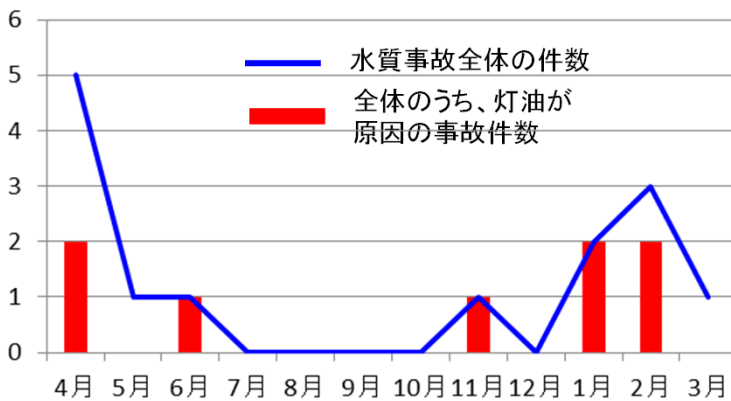

寒さがいっそう厳しくなる季節となりました。
冬になると灯油などの油類を使用する機会が増え、油流出事故が毎年多発しています。
長井出張所管内における平成27年度の油流出事故の件数を見ると、灯油による事故が冬季間に集中していることがわかります。
降雪の前にご家庭や各事業所のホームタンク等を点検し、灯油などの取り扱いにご注意ください。

平成27年度 長井管内水質事故発生件数

オイルフェンス・吸着マット設置状況