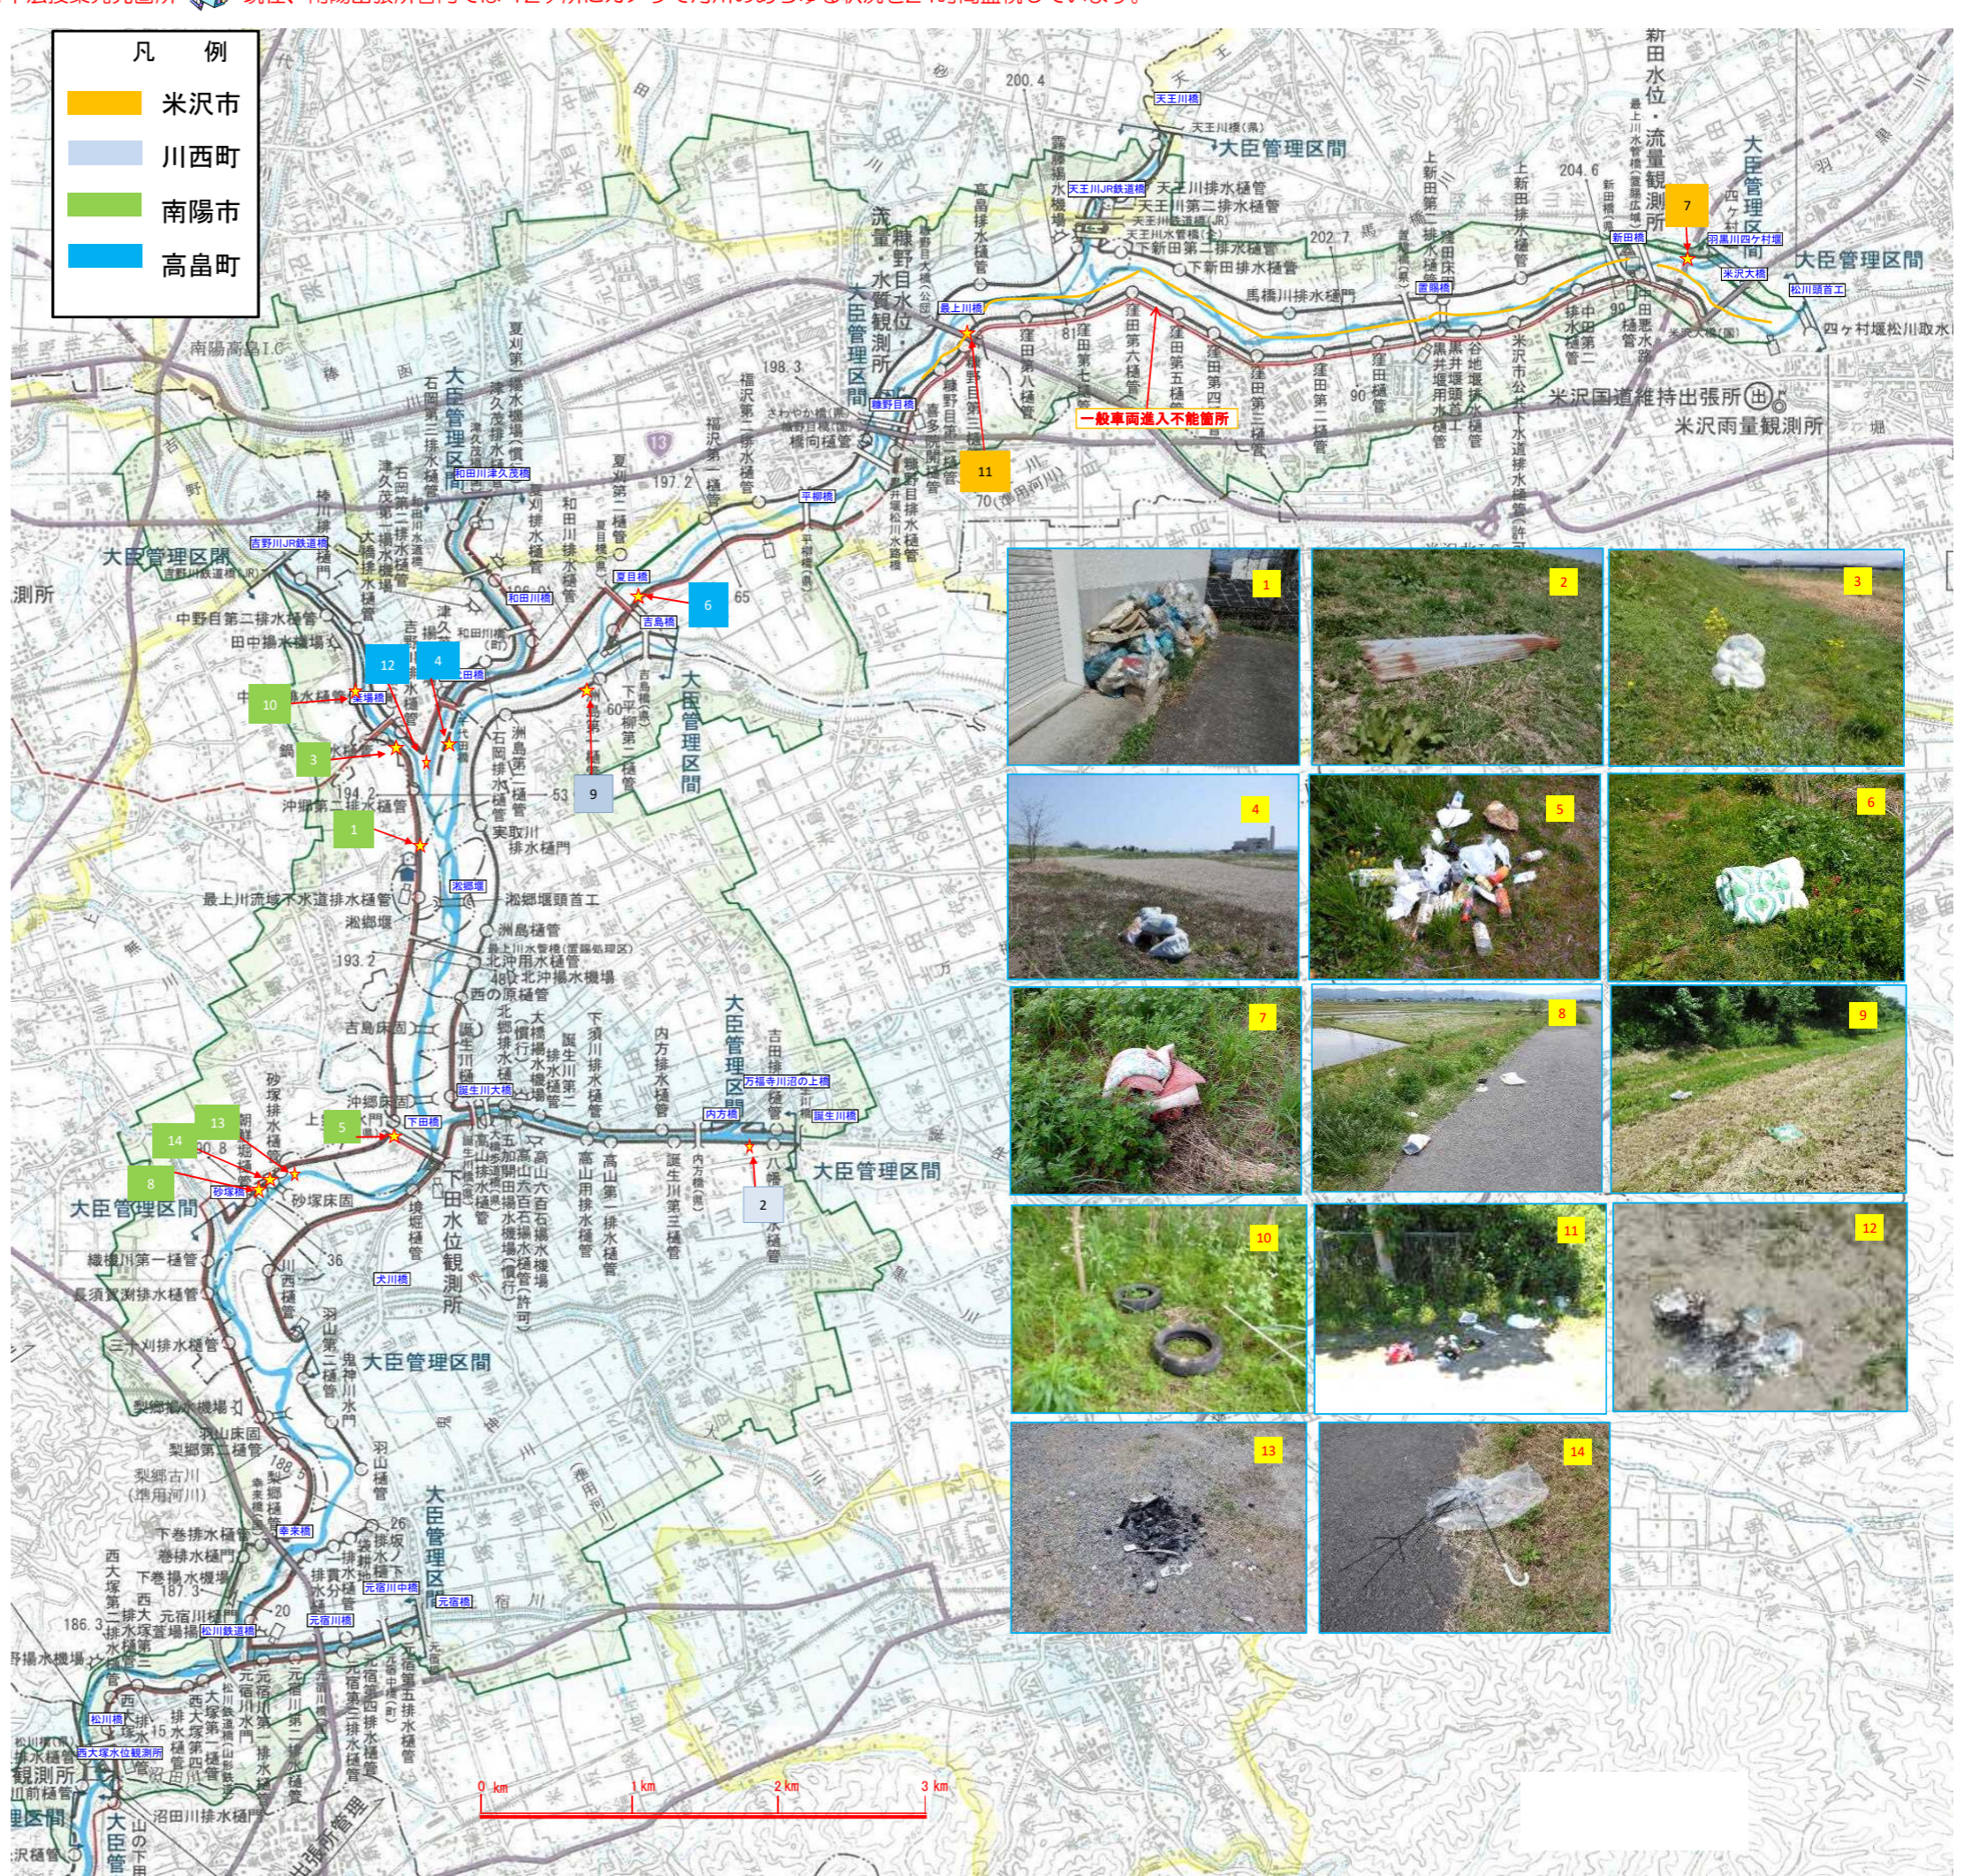

月日	場所	内容	
1	4/2	最上川右岸No.50	宮崎緊急資材倉庫脇への家庭雑貨ゴミの投棄
2	4/12	誕生川左岸No.9+50	川表法面トタン板飛散
3	4/16	吉野川右岸No.1	川裏法尻 家庭雑貨ゴミの投棄
4	4/20	最上川右岸No.55	高水敷に家庭雑貨ゴミの投棄
5	5/11	最上川右岸No.41	下田橋直下に家庭ゴミ(弁当ケース、ペットボトル等)の投棄
6	5/13	最上川左岸No.64+50	法尻付近に布団の投棄
7	5/17	最上川左岸No.102-60	新米沢大橋直下に布団の投棄
8	5/20	最上川右岸No.36+100	天端に家庭ゴミ(弁当ケース)の投棄
9	6/3	最上川左岸No.59+50	川表法面にゴミ散乱
10	6/8	吉野川右岸No.4-20	高水敷に古タイヤ4本の投棄
11	6/10	最上川左岸No.77-40	川裏側ゴミ(弁当ケース等)の投棄
12	6/11	和田川右岸No.0	高水敷に家庭ゴミの焼却跡
13	6/17	最上川右岸No.37+	高水敷に家庭ゴミの焼却跡
14	6/18	最上川右岸No.36+	天端に壊れた傘の投棄

ゴミは持ち帰しましょう