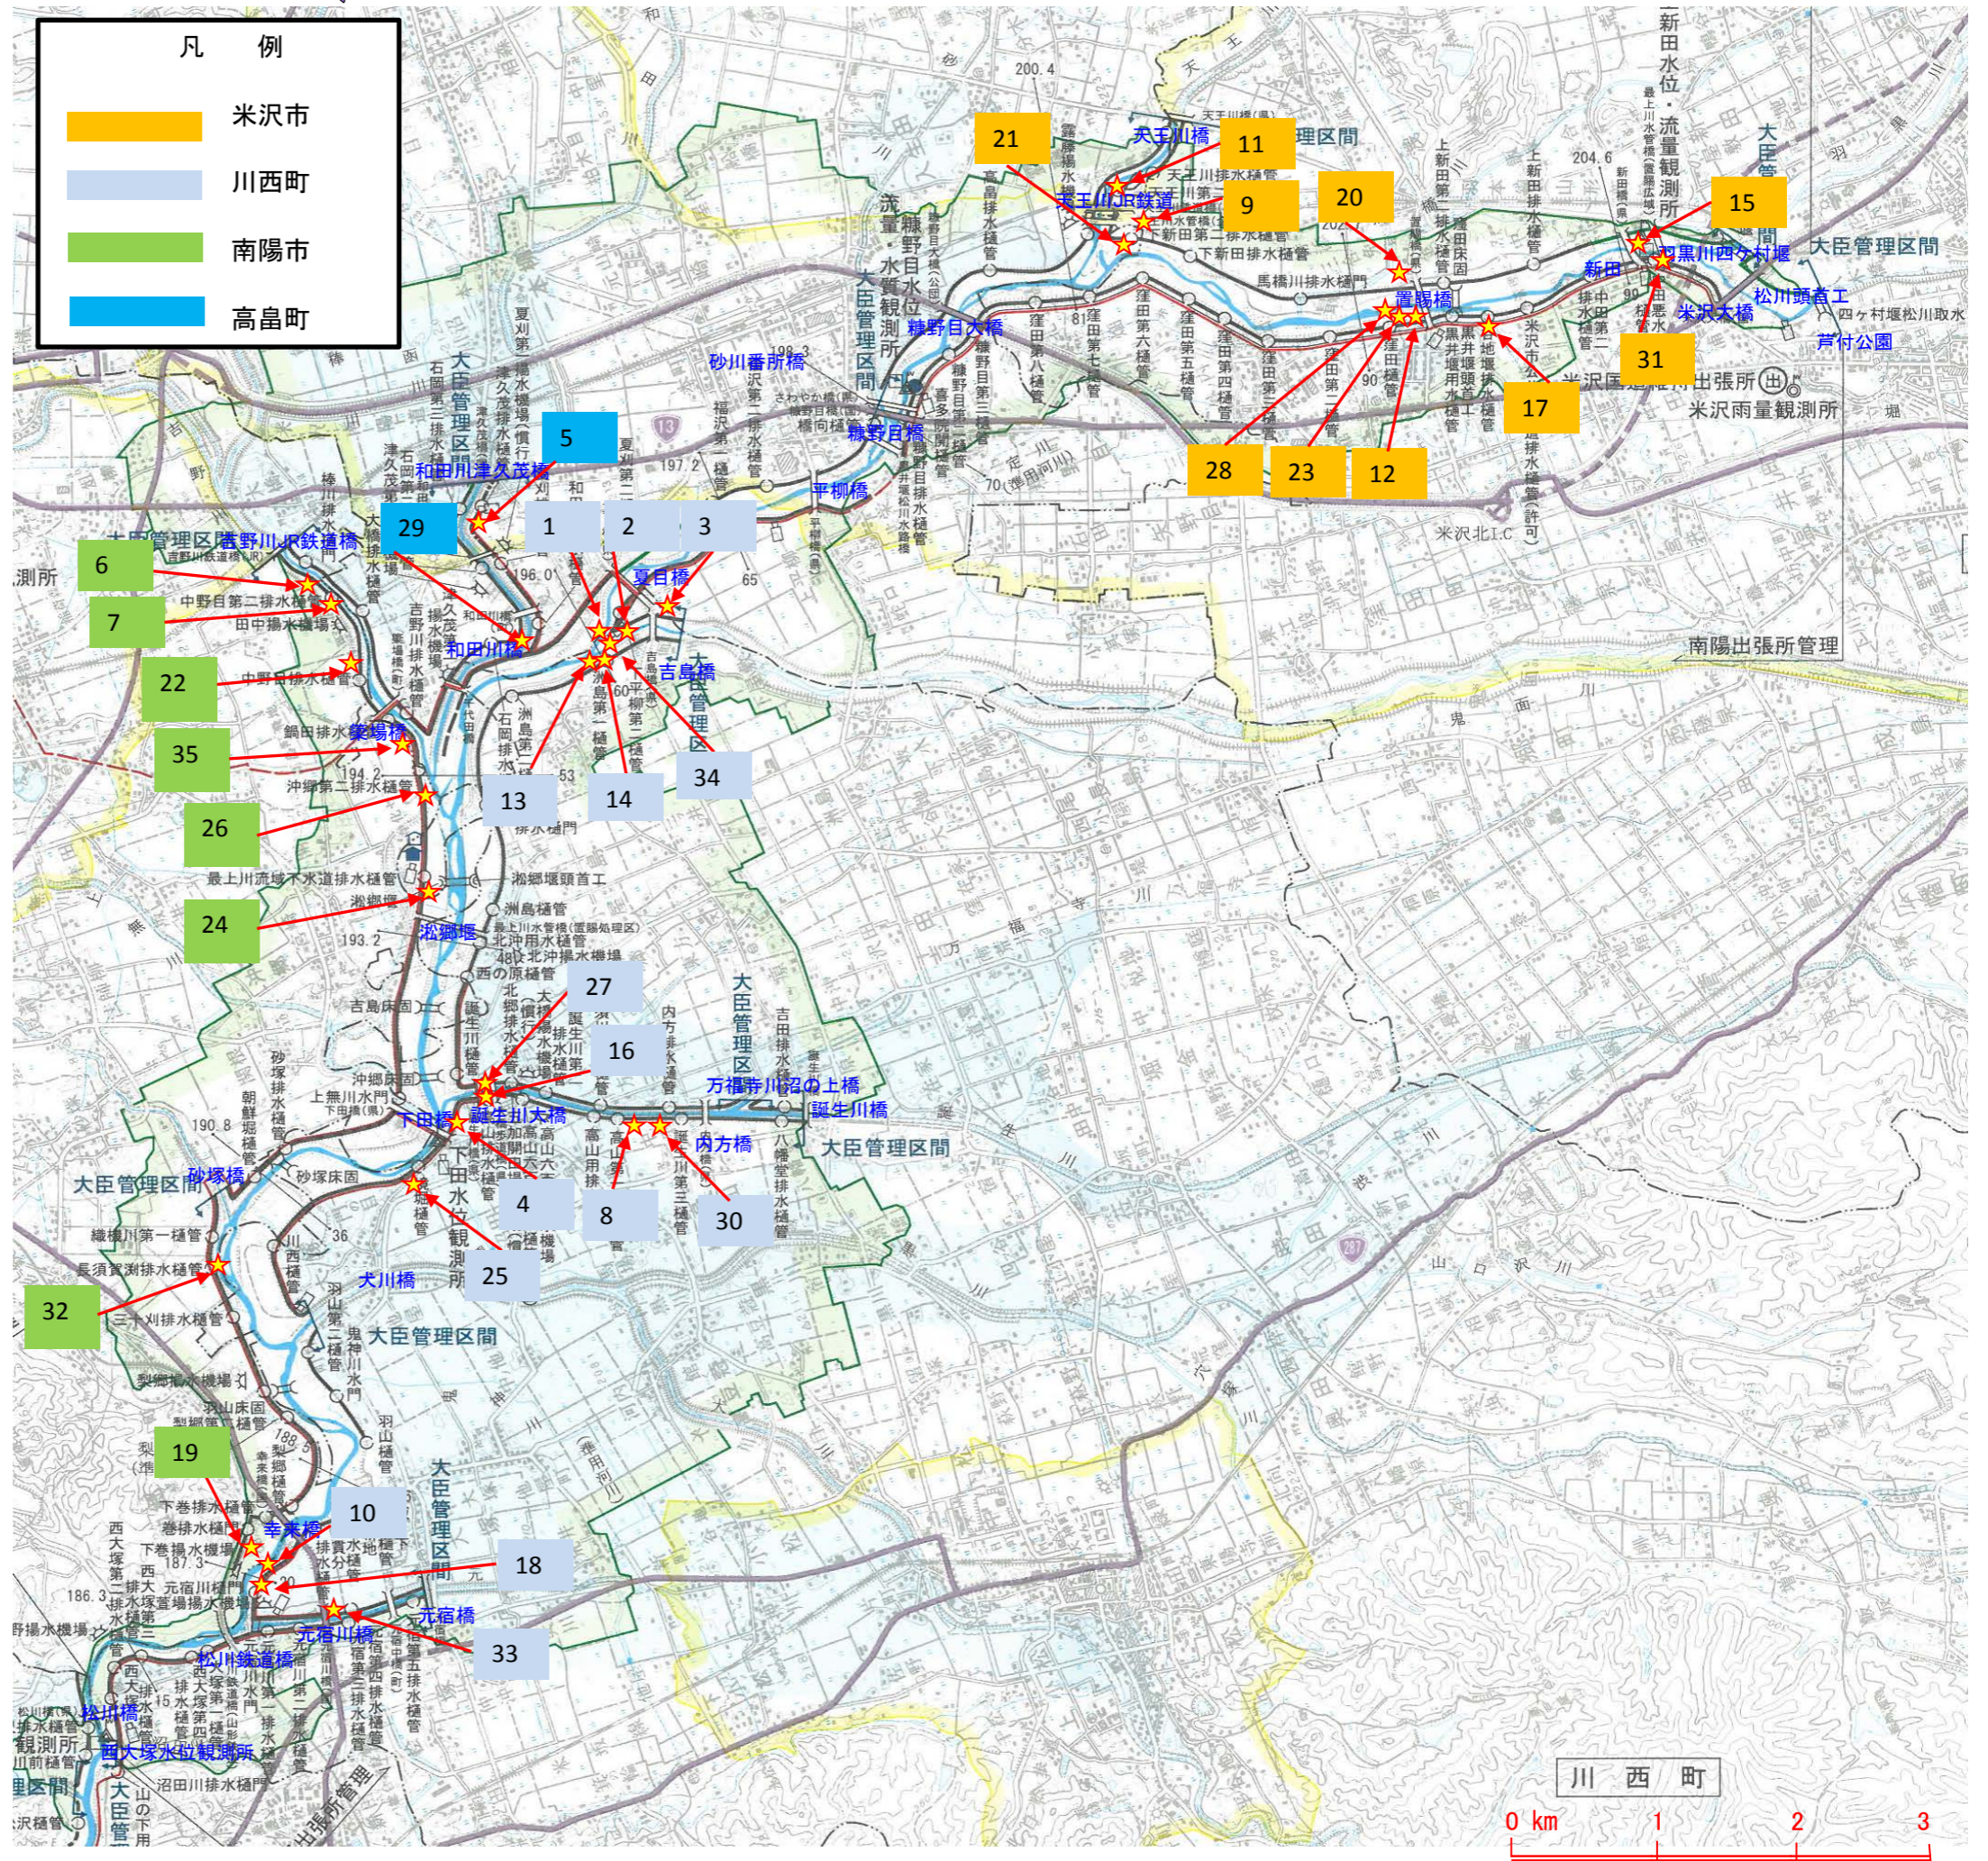

平成25年度 南陽出張所管内 ゴミマップ

月日	場所	内容
1	4/1 最上川左岸 No.60+	ウォーターディスペンサーの投棄
2	4/1 鬼面川右岸 No.0+	スチールホイール付タイヤ1本の投棄
3	4/1 鬼面川右岸 No.3	破損したVTRテープの散乱投棄
4	4/4 最上川左岸 No.42	雑誌の投棄
5	4/5 和田川左岸 No.10+	パソコン本体とディスプレイの投棄
6	4/5 吉野川右岸 No.7+	家庭雑貨の投棄
7	4/5 吉野川右岸 No.6-	家庭雑貨の投棄
8	4/9 誕生川左岸 No.6-	空のオイル缶の投棄
9	4/15 天王川左岸 No.1+	ブルーシートの飛来散乱
10	4/16 最上川左岸 No.22+80	苗箱(40~50枚)の投棄
11	4/18 最上川右岸 No.83+	簡易トイレの投棄
12	5/7 最上川左岸 No.91+	鉄くずの投棄
13	5/13 最上川左岸 No.57+	発泡スチロールの投棄
14	5/27 最上川左岸 No.58-	損壊した自転車の投棄
15	6/3 最上川左岸 No.100-	橋上からの家庭用ゴミの投棄
16	6/14 誕生川 No.1+	河道内への自転車の投棄
17	6/17 最上川左岸 No.94-	家庭雑貨ゴミの投棄
18	6/18 最上川左岸 No.21-	農業用廃ビニールの投棄
19	6/28 最上川右岸 No.23	金物雑貨ゴミの不法投棄
20	7/18 最上川右岸 No.92-	MAP標脇への布団の不法投棄 堤外水路の脇への布団の不法投棄
21	7/25 最上川右岸 No.83+	
22	7/25 吉野川右岸 No.3-	栄養ドリンク・日本酒の空きパックの不法投棄
23	7/29 最上川左岸 No.91+	あづま屋周辺に大量の バーベキューゴミの放置
24	8/16 最上川右岸 No.51+	携行缶及びレキ2本の投棄
25	8/26 最上川左岸 No.41-	衣類、雑貨、食品クズ 書類の投棄
26	9/20 最上川右岸 No.54+	布団2枚・毛布3枚の投棄
27	10/15 誕生川左岸 No.1+	河道内への自転車の投棄
28	10/29 最上川左岸 No.91+	空ペットボトル、空き缶の投棄 2袋
29	11/6 和田川左岸 No.5-	発泡ケースと育苗ポットの散乱投棄
30	11/11 誕生川左岸 No.7-	家庭用照明器具の投棄
31	11/14 最上川左岸 No.100+	発泡スチロールの投棄
32	11/15 最上川右岸 No.33	空のペール管の投棄
33	11/22 元宿川右岸 No.3-	アクリル板の投棄
34	3/17 最上川左岸 No.61-	毛布の投棄
35	3/20 吉野川右岸 No.1+	家庭ゴミの投棄

★不法投棄発見箇所 現在、南陽出張所管内では12機のカメラで河川のあらゆる状況を24時間監視しています。

《1》最上川左岸No.60+鬼面川合流点高水敷  
ウォーターディスペンサーの投棄

《2》鬼面川右岸No.0+川表法尻  
スチールホイール付きタイヤ1本の投棄

《3》鬼面川右岸No.3+川表川裏法尻  
破損したVTRテープの散乱投棄

《4》最上川左岸 No.42 下田橋上流  
雑誌の投棄

《5》和田川 左岸 No.10+川裏法尻  
パソコン本体とディスプレイの投棄

《6》吉野川 右岸 No.7+川表法尻  
家庭雑貨の投棄

《7》吉野川 右岸 No.6-川裏法尻  
家庭雑貨の投棄

《8》誕生川左岸 No.6-川表法尻  
空のオイル缶の投棄

《9》天王川左岸 No.1+ 天王川鉄道橋の下  
ブルーシートの飛来散乱

《10》最上川左岸 No.22+80m 川表法面～高水敷  
苗箱(40～50枚)の投棄

《11》最上川右岸 No.83+ 川裏法尻  
簡易トイレの投棄

《18》最上川左岸 No.21- 元宿川樋門下流 川裏上部法面  
農業用廃ビニールの投棄

《19》最上川右岸 No.23 下巻樋管脇 川表法面  
金物雑貨ゴミの不法投棄 (法肩に仮置き)

《20》最上川右岸 No.92- 置賜橋下流  
MAP標脇への布団の不法投棄

《21》最上川右岸 No.83+ 下新田第二排水樋管  
堤外水路の脇への布団の不法投棄

《22》吉野川右岸 No.3- 築場橋上流  
栄養剤・日本酒の空きパックの不法投棄