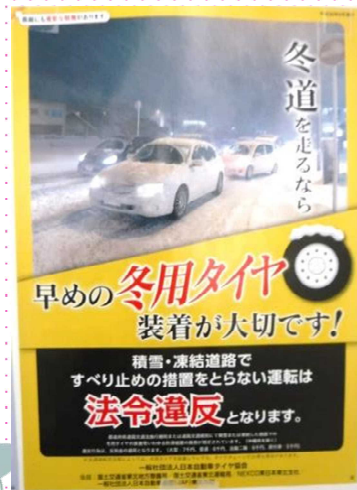

## 冬タイヤ早期装着キャンペーンを実施しました！

11月14日(木)、道の駅尾花沢ねまるにおいて冬タイヤ早期装着キャンペーンを行いました。  
天気予報でも、雪マークが度々見られるようになり、すでに、冬タイヤに交換された方も多く見られました。  
**冬への備えを早めに行い、安全で快適な冬道走行をお願いいたします！**

～雪道は人も滑るが車も滑る！！車にも、冬用の靴を履かせましょう！！～

お急ぎの所、ご協力  
ありがとうございました。