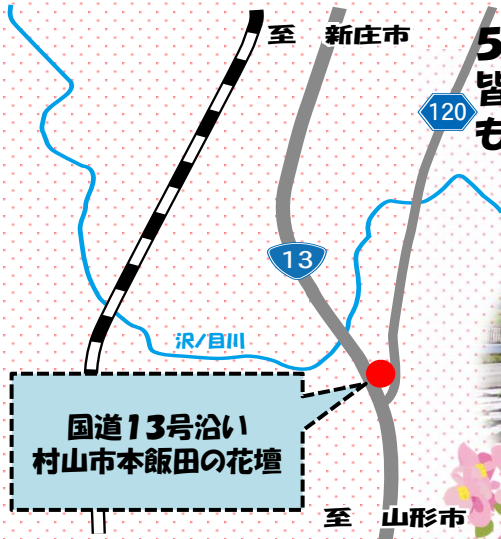

おばこく通信

平成27年6月2日発行

国土交通省 山形河川国道事務所 尾花沢国道維持出張所

TEL 0237-23-2521 / FAX 0237-23-2523

尾花沢国道維持出張所HPアドレス <http://www.thr.mlit.go.jp/yamagata/syuchu/obaiji/>

道路に関するご意見やご質問、出張所通信の感想など、どんどんお寄せ下さい！

道路愛護団体活動を紹介します

5月14日(木)「本飯田松寿会(もといだしょうじゅかい)」の皆様による「道路愛護活動」花植えが行われ、出張所からも2名が参加し一緒に花植えを行いました。

～作業の様子～

◆ 穴を開けて、苗を植える位置を決めています。

◆ 位置を決めた後、丁寧に苗を植えています。

◆ 皆さん、慣れた手つきで苗を植えていました。

天候にも恵まれ、皆さん和気あいあいと作業を進めていました。本飯田松寿会の皆様のお陰で国道13号沿いが一気に華やかになりました。交差点は交通量も多く、通過する際、ドライバーの皆さん、歩行している方など多くの方々に見てもえるかと思ひます。

お疲れ様でした♪