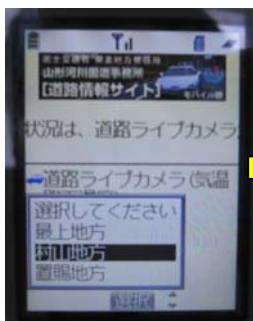

# 携帯電話で雪情報・道路画像をCHECK!

山形河川国道事務所のホームページ上では「道路ライブカメラ」「雪情報」などを掲載しています。

実はパソコンからだけではなく、携帯電話からも確認できることをご存知ですか？  
これから冬本番。事前に携帯電話で路面状況等を確認して、心に余裕をもった運転で事故防止に役立ててほしいと思います。手軽に見ることができますので、ぜひブックマークを設定してご活用ください。

URL ↓

<http://keitai.thr.mlit.go.jp/yamagata/>

このURLに接続すると、このような画面がでできます。

クリック ①ライブカメラを見てみよう!

▲見たい地方を選びます

▲今回は村山地方を選んで「決定」をクリック

▲村山大橋の南側カメラで路面を確認

▲路面状況と撮影日時が出た!

▲「拡大画像」を押すと大きいサイズに!

## ②雪情報を見てみよう！

このほかにも、雨量情報、道路規制・工事情報、県内の特殊規制区間、道の駅情報が確認できます。

事前に路面状況や雪情報を確認すれば、「早めに出てゆっくり行こうかな」「やっぱり見てきたとおり雪がたくさん降ってるな～」など、心構え・心に余裕ができます。たくさんの方に利用していただいて、交通事故防止に役立てていただきたいと思います。家族や友人にもぜひ教えてください。みなさまのご協力をお願いします。