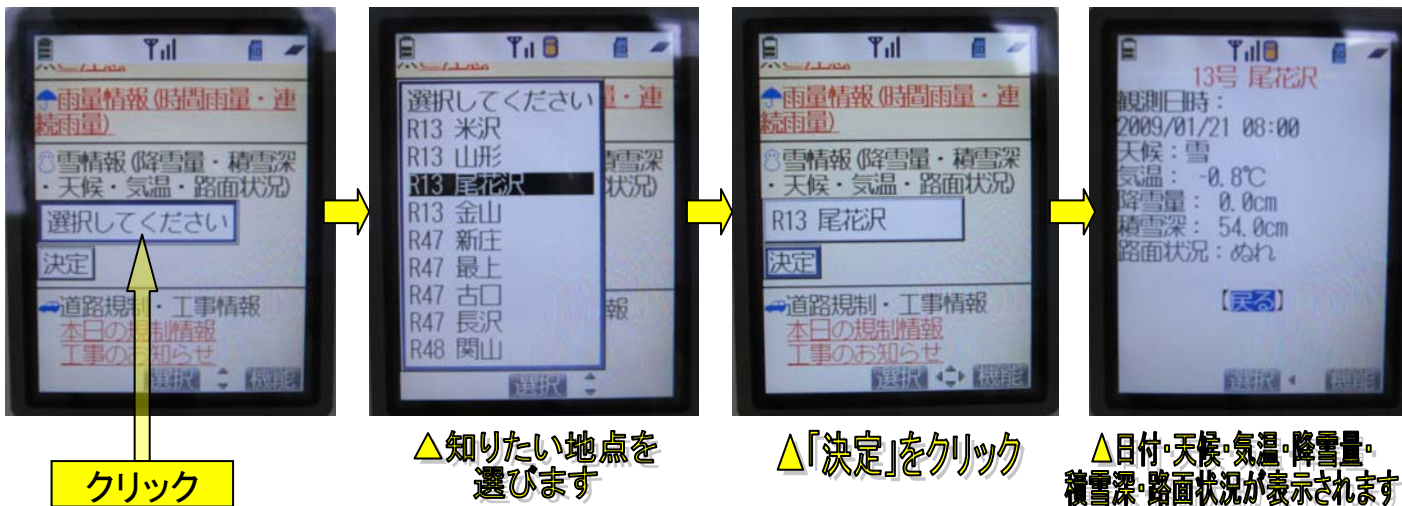

# 携帯電話で雪情報・道路画像をCHECK!

山形河川国道事務所のホームページ上では「道路ライブカメラ」「雪情報」などを掲載しています。

実はパソコンからだけではなく、携帯電話からも確認できることをご存知ですか？  
これから冬本番。事前に携帯電話で路面状況等を確認して、心に余裕をもった運転で事故防止に役立ててほしいと思います。手軽に見ることができますので、ぜひブックマークを設定してご活用ください。

URL ↓

<http://keitai.thr.mlit.go.jp/yamagata/>

このURLに接続すると、このような画面がでできます。

クリック ①ライブカメラを見てみよう!

▲見たい地方を選びます

▲今回は村山地方を選んで「決定」をクリック

▲村山大橋の南側カメラで路面を確認

▲路面状況と撮影日時が出た!

▲「拡大画像」を押すと大きいサイズに!

## ②雪情報を見てみよう！

このほかにも、雨量情報、道路規制・工事情報、県内の特殊規制区間、道の駅情報が確認できます。

事前に路面状況や雪情報を確認すれば、「早めに出てゆっくり行こうかな」「やっぱり見てきたとおり雪がたくさん降ってるな～」など、心構え・心に余裕ができます。たくさんの方に利用していただいて、交通事故防止に役立てていただきたいと思います。家族や友人にもぜひ教えてください。みなさまのご協力をお願いします。