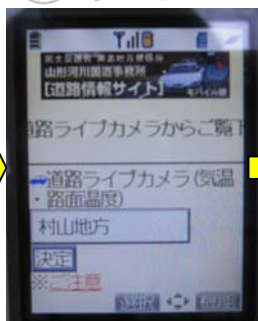

# 携帯電話で雪情報・道路画像をCHECK!

山形河川国道事務所のホームページ上では「道路ライブカメラ」「雪情報」などを掲載しています。

実はパソコンからだけではなく、携帯電話からも確認できることをご存知ですか？  
これから冬本番。事前に携帯電話で路面状況等を確認して、心に余裕をもった運転で事故防止に役立ててほしいと思います。手軽に見ることができますので、ぜひブックマークを設定してご活用ください。

URL ↓

<http://keitai.thr.mlit.go.jp/yamagata/>

このURLに接続すると、このような画面がでできます。

クリック ①ライブカメラを見てみよう!

▲見たい地方を選びます

▲今回は村山地方を選んで「決定」をクリック

▲村山大橋の南側カメラで路面を確認

▲路面状況と撮影日時が出た!

▲「拡大画像」を押すと大きいサイズに!

## ②雪情報を見てみよう！

このほかにも、雨量情報、道路規制・工事情報、県内の特殊規制区間、道の駅情報が確認できます。

事前に路面状況や雪情報を確認すれば、「早めに出てゆっくり行こうかな」「やっぱり見てきたとおり雪がたくさん降ってるな～」など、心構え・心に余裕ができます。たくさんの方に利用していただいて、交通事故防止に役立てていただきたいと思います。家族や友人にもぜひ教えてください。みなさまのご協力をお願いします。