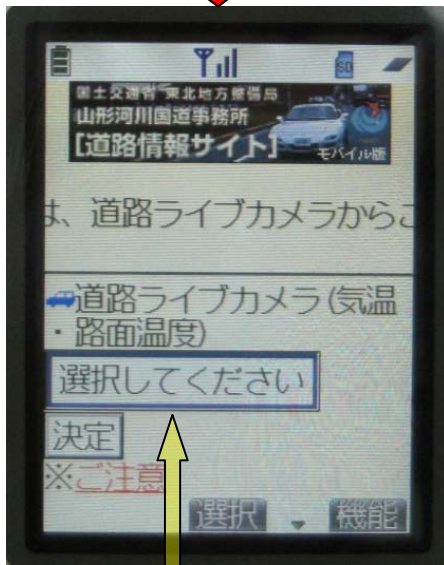

# 携帯電話で雪情報・道路画像をCHECK!

山形河川国道事務所のホームページ上では「道路ライブカメラ」「雪情報」などを掲載しています。

実はパソコンからだけではなく、携帯電話からも確認できることをご存知ですか？  
これから冬本番。事前に携帯電話で路面状況等を確認して、心に余裕をもった運転で事故防止に役立ててほしいと思います。手軽に見ることができますので、ぜひブックマークを設定してご活用ください。

URL ↓

<http://keitai.thr.mlit.go.jp/yamagata/>

このURLに接続すると、このような画面がでできます。

クリック ①ライブカメラを見てみよう!

▲見たい地方を選びます

▲今回は村山地方を選んで「決定」をクリック

▲村山大橋の南側カメラで路面を確認

▲路面状況と撮影日時が出た!

▲「拡大画像」を押すと大きいサイズに!

## ②雪情報を見てみよう！

このほかにも、雨量情報、道路規制・工事情報、県内の特殊規制区間、道の駅情報が確認できます。

事前に路面状況や雪情報を確認すれば、「早めに出てゆっくり行こうかな」「やっぱり見てきたとおり雪がたくさん降ってるな～」など、心構え・心に余裕ができます。たくさんの方に利用していただいて、交通事故防止に役立てていただきたいと思います。家族や友人にもぜひ教えてください。みなさまのご協力をお願いします。