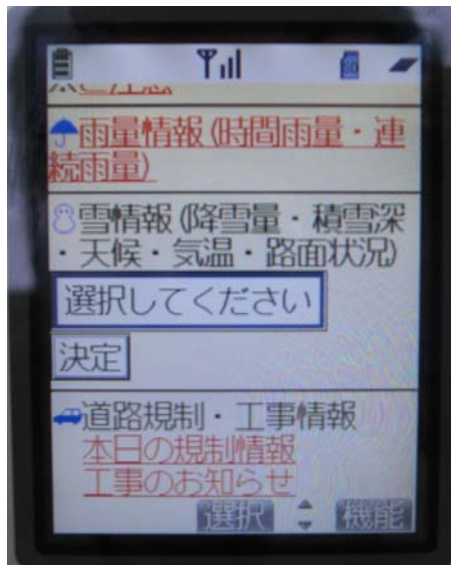

# 携帯電話で雪情報・道路画像をCHECK!

山形河川国道事務所のホームページ上では「道路ライブカメラ」「雪情報」などを掲載しています。

実はパソコンからだけではなく、携帯電話からも確認できることをご存知ですか？  
これから冬本番。事前に携帯電話で路面状況等を確認して、心に余裕をもった運転で事故防止に役立ててほしいと思います。手軽に見ることができますので、ぜひブックマークを設定してご活用ください。

URL ↓

<http://keitai.thr.mlit.go.jp/yamagata/>

このURLに接続すると、このような画面がでできます。

クリック ①ライブカメラを見てみよう!

▲見たい地方を選びます

▲今回は村山地方を選んで「決定」をクリック

▲村山大橋の南側カメラで路面を確認

▲路面状況と撮影日時が出た!

▲「拡大画像」を押すと大きいサイズに!

## ②雪情報を見てみよう！

このほかにも、雨量情報、道路規制・工事情報、県内の特殊規制区間、道の駅情報が確認できます。

事前に路面状況や雪情報を確認すれば、「早めに出てゆっくり行こうかな」「やっぱり見てきたとおり雪がたくさん降ってるな～」など、心構え・心に余裕ができます。たくさんの方に利用していただいて、交通事故防止に役立てていただきたいと思います。家族や友人にもぜひ教えてください。みなさまのご協力をお願いします。