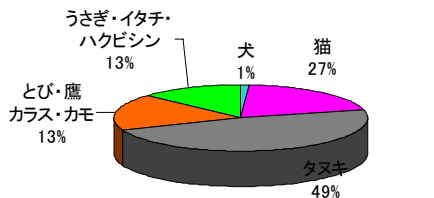

道路パトロールでの落下物処理等をご紹介します

落下物等の処理は、安全な道路通行を確保するうえで、道路パトロールの大事な仕事のひとつです。道路には落下物等がたくさんあります。パトロールでも迅速に処理するようにしていますが、安全のためにも気づいたときはぜひご連絡ください。

平成21年度の実績を通して落下物等の処理をご紹介します。

落下物処理

平成21年度の落下物処理数
(道路パトロールで処理)

道路パトロール中だけで、年間1,605個の落下物を処理しています。もちろんこのほかにみなさまから通報していただいて処理した分もあります。

道路にゴミを捨てない、荷物を積み過ぎない、休憩時に積み荷の点検を、車両の部品が落ちそうでないか、等を確認していただき、荷物や部品の落下を防いでいただきたいと思います。

落下物は大事故に繋がる可能性があります。みなさまのご協力をお願いします！

死骸処理

平成21年度の死骸処理数と割合
(道路パトロールで処理)

月別	犬	猫	タヌキ	とび鷹 カラス・カモ	うさぎ・イタチ ハウズン	合計
4月	0	6	10	4	3	23
5月	0	5	7	5	1	18
6月	0	3	8	8	3	22
7月	0	6	4	4	1	15
8月	1	2	6	5	2	16
9月	0	2	6	3	0	11
10月	0	5	15	0	1	21
11月	0	1	15	1	2	19
12月	0	2	4	0	4	10
1月	0	2	2	0	2	6
2月	0	2	5	1	1	9
3月	0	2	6	2	5	15
合計	1	38	88	33	25	185