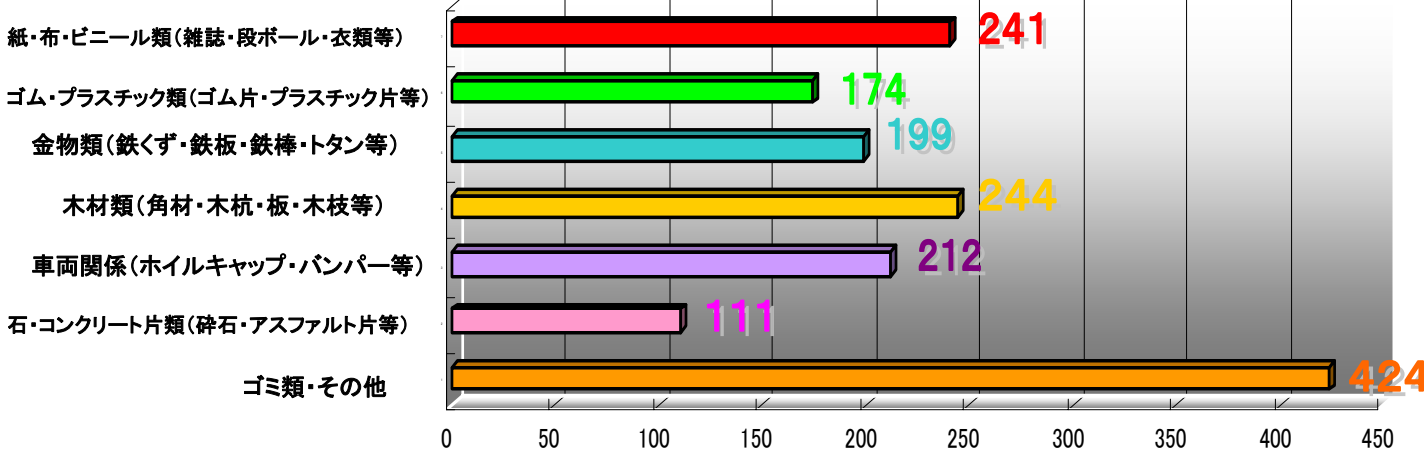

道路パトロールでの落下物処理等をご紹介します

落下物等の処理は、安全な道路通行を確保するうえで、道路パトロールの大事な仕事のひとつです。道路には落下物等がたくさんあります。パトロールでも迅速に処理するようにしていますが、安全のためにも気づいたときはぜひご連絡ください。

平成21年度の実績を通して落下物等の処理をご紹介します。

落下物処理

平成21年度の落下物処理数
(道路パトロールで処理)

道路パトロール中だけで、年間1,605個の落下物を処理しています。もちろんこのほかにみなさまから通報していただいて処理した分もあります。

道路パトロールでの死骸処理はおよそ半分がタヌキでした。
月別に見ると、冬眠あけの春先と冬眠前の秋に多くなっています。タヌキは身体も大きいので、急ブレーキ、急ハンドルの原因にもなりかねません。

見かけた際には、ぜひご連絡をお願いします。

また、処理中はみなさまにご迷惑をおかけしますが、迅速・安全な処理を心がけていますので、ご理解・ご協力をお願いします。

みなさまへお願い

今年度から道路パトロールが1日おきになりました。路上の落下物等、お気づきになった事について、ぜひご連絡をいただければと思います。