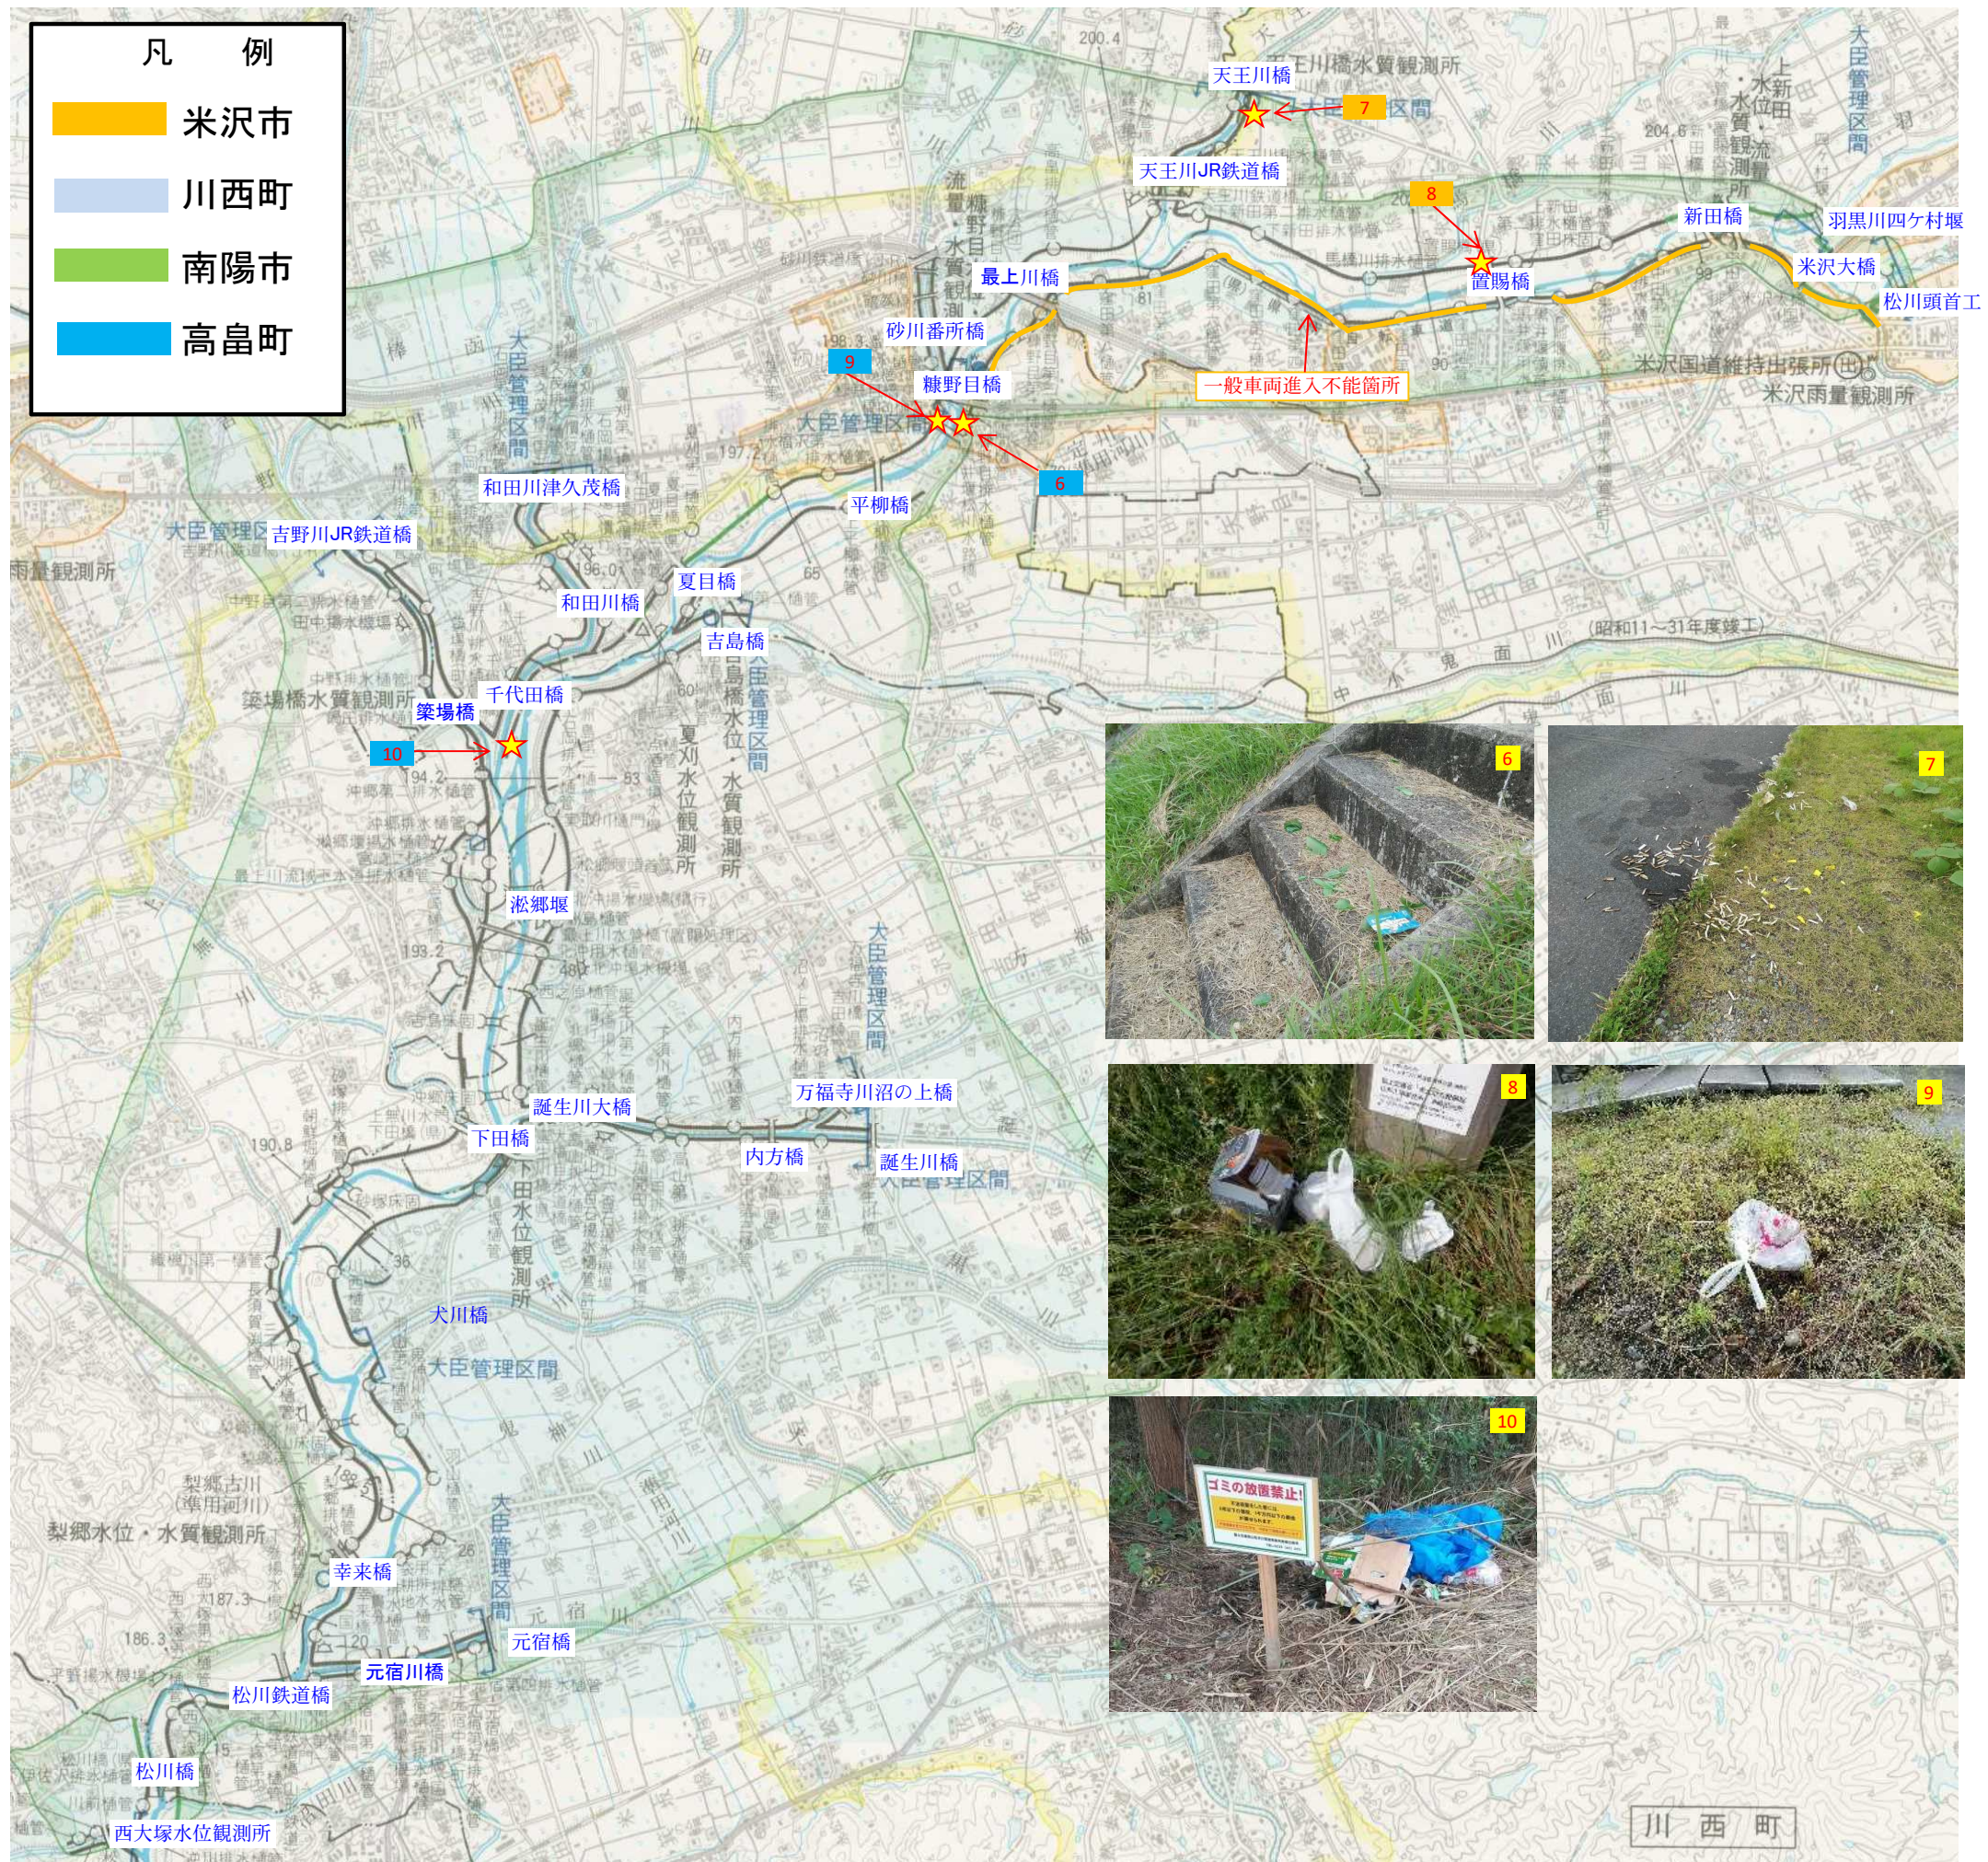

令和6年度 7,8,9月分 南陽庁舎管内 ゴミマップ

No	月日	場所	内容
6	7/29	最上川左岸KN.71+15m	糠野目橋下流 糠野目排水樋管理用階段への酒瓶の投棄
7	8/5	天王川左岸No.5+20m	天王川橋下流 堤防側帯部 吸い殻の投棄
8	9/9	最上川右岸KN.92-85m	置賜橋下流 堤防側帯への家庭ゴミの投棄
9	9/19	最上川右岸KN.70+90m	黒井堰松川導水橋袂堤防裏法肩への家庭ゴミ(空き缶)の投棄
10	9/25	最上川右岸KN.55+50m	和田川合流点上流 高水敷へのBBQゴミの投棄

★ 不法投棄発見箇所

現在、南陽庁舎管内では 12ヶ所のカメラで河川のあらゆる状況を24時間監視しています。

凡 例

- 米沢市
- 川西町
- 南陽市
- 高畠町

ゴミは持ち帰りましょう

川西町