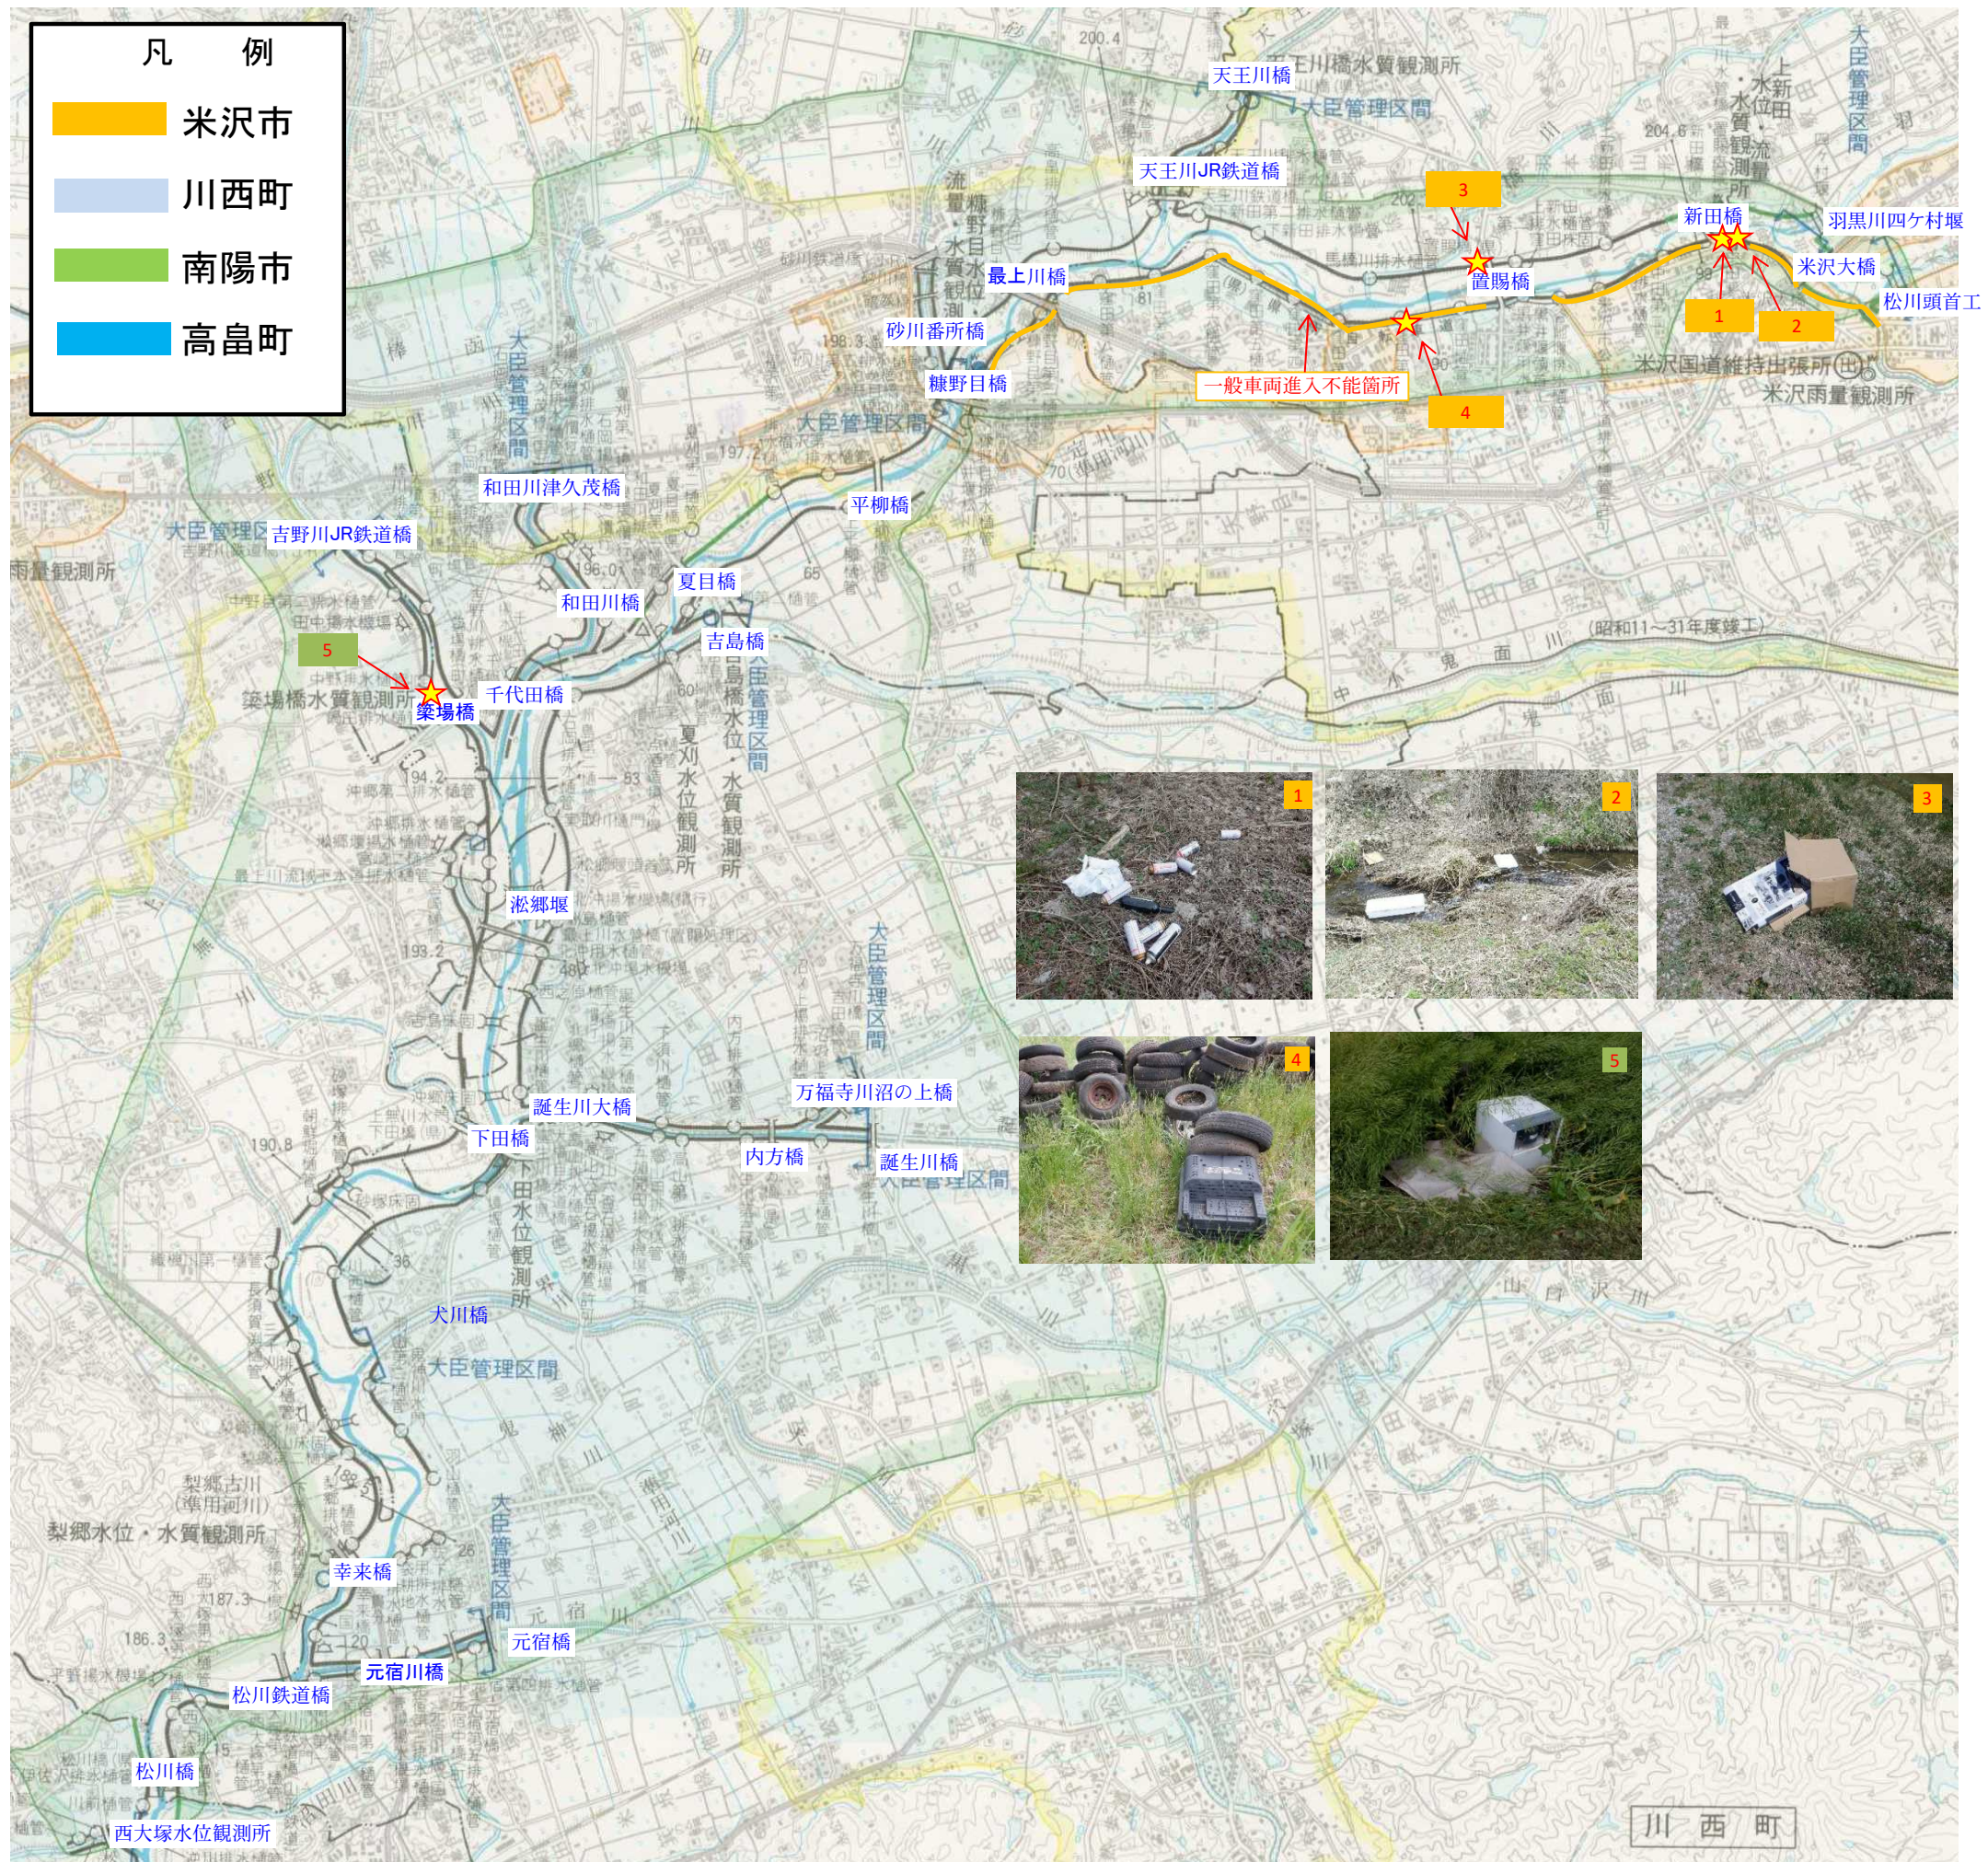

No	月日	場所	内容
1	4/4	最上川左岸KN.100	新田橋上流高水敷にスプレー缶・ビンの投棄
2	4/8	最上川左岸KN.100	中田悪水路排水樋管 堤外水路発泡スチロール漂着
3	5/2	最上川右岸KN.91	置賜橋下流 堤防側帯に段ボール箱の投棄
4	5/9	最上川左岸KN.88	堤防裏小段 タイヤ70本・ブラウン管テレビ1台放置
5	5/21	吉野川右岸No.2	築場橋上流 堤防裏法尻に冷蔵庫・絨毯の投棄

★ 不法投棄発見箇所

現在、南陽庁舎管内では 12ヶ所のカメラで河川のあらゆる状況を24時間監視しています。

凡 例

- 米沢市
- 川西町
- 南陽市
- 高畠町

ゴミは持ち帰りましょう