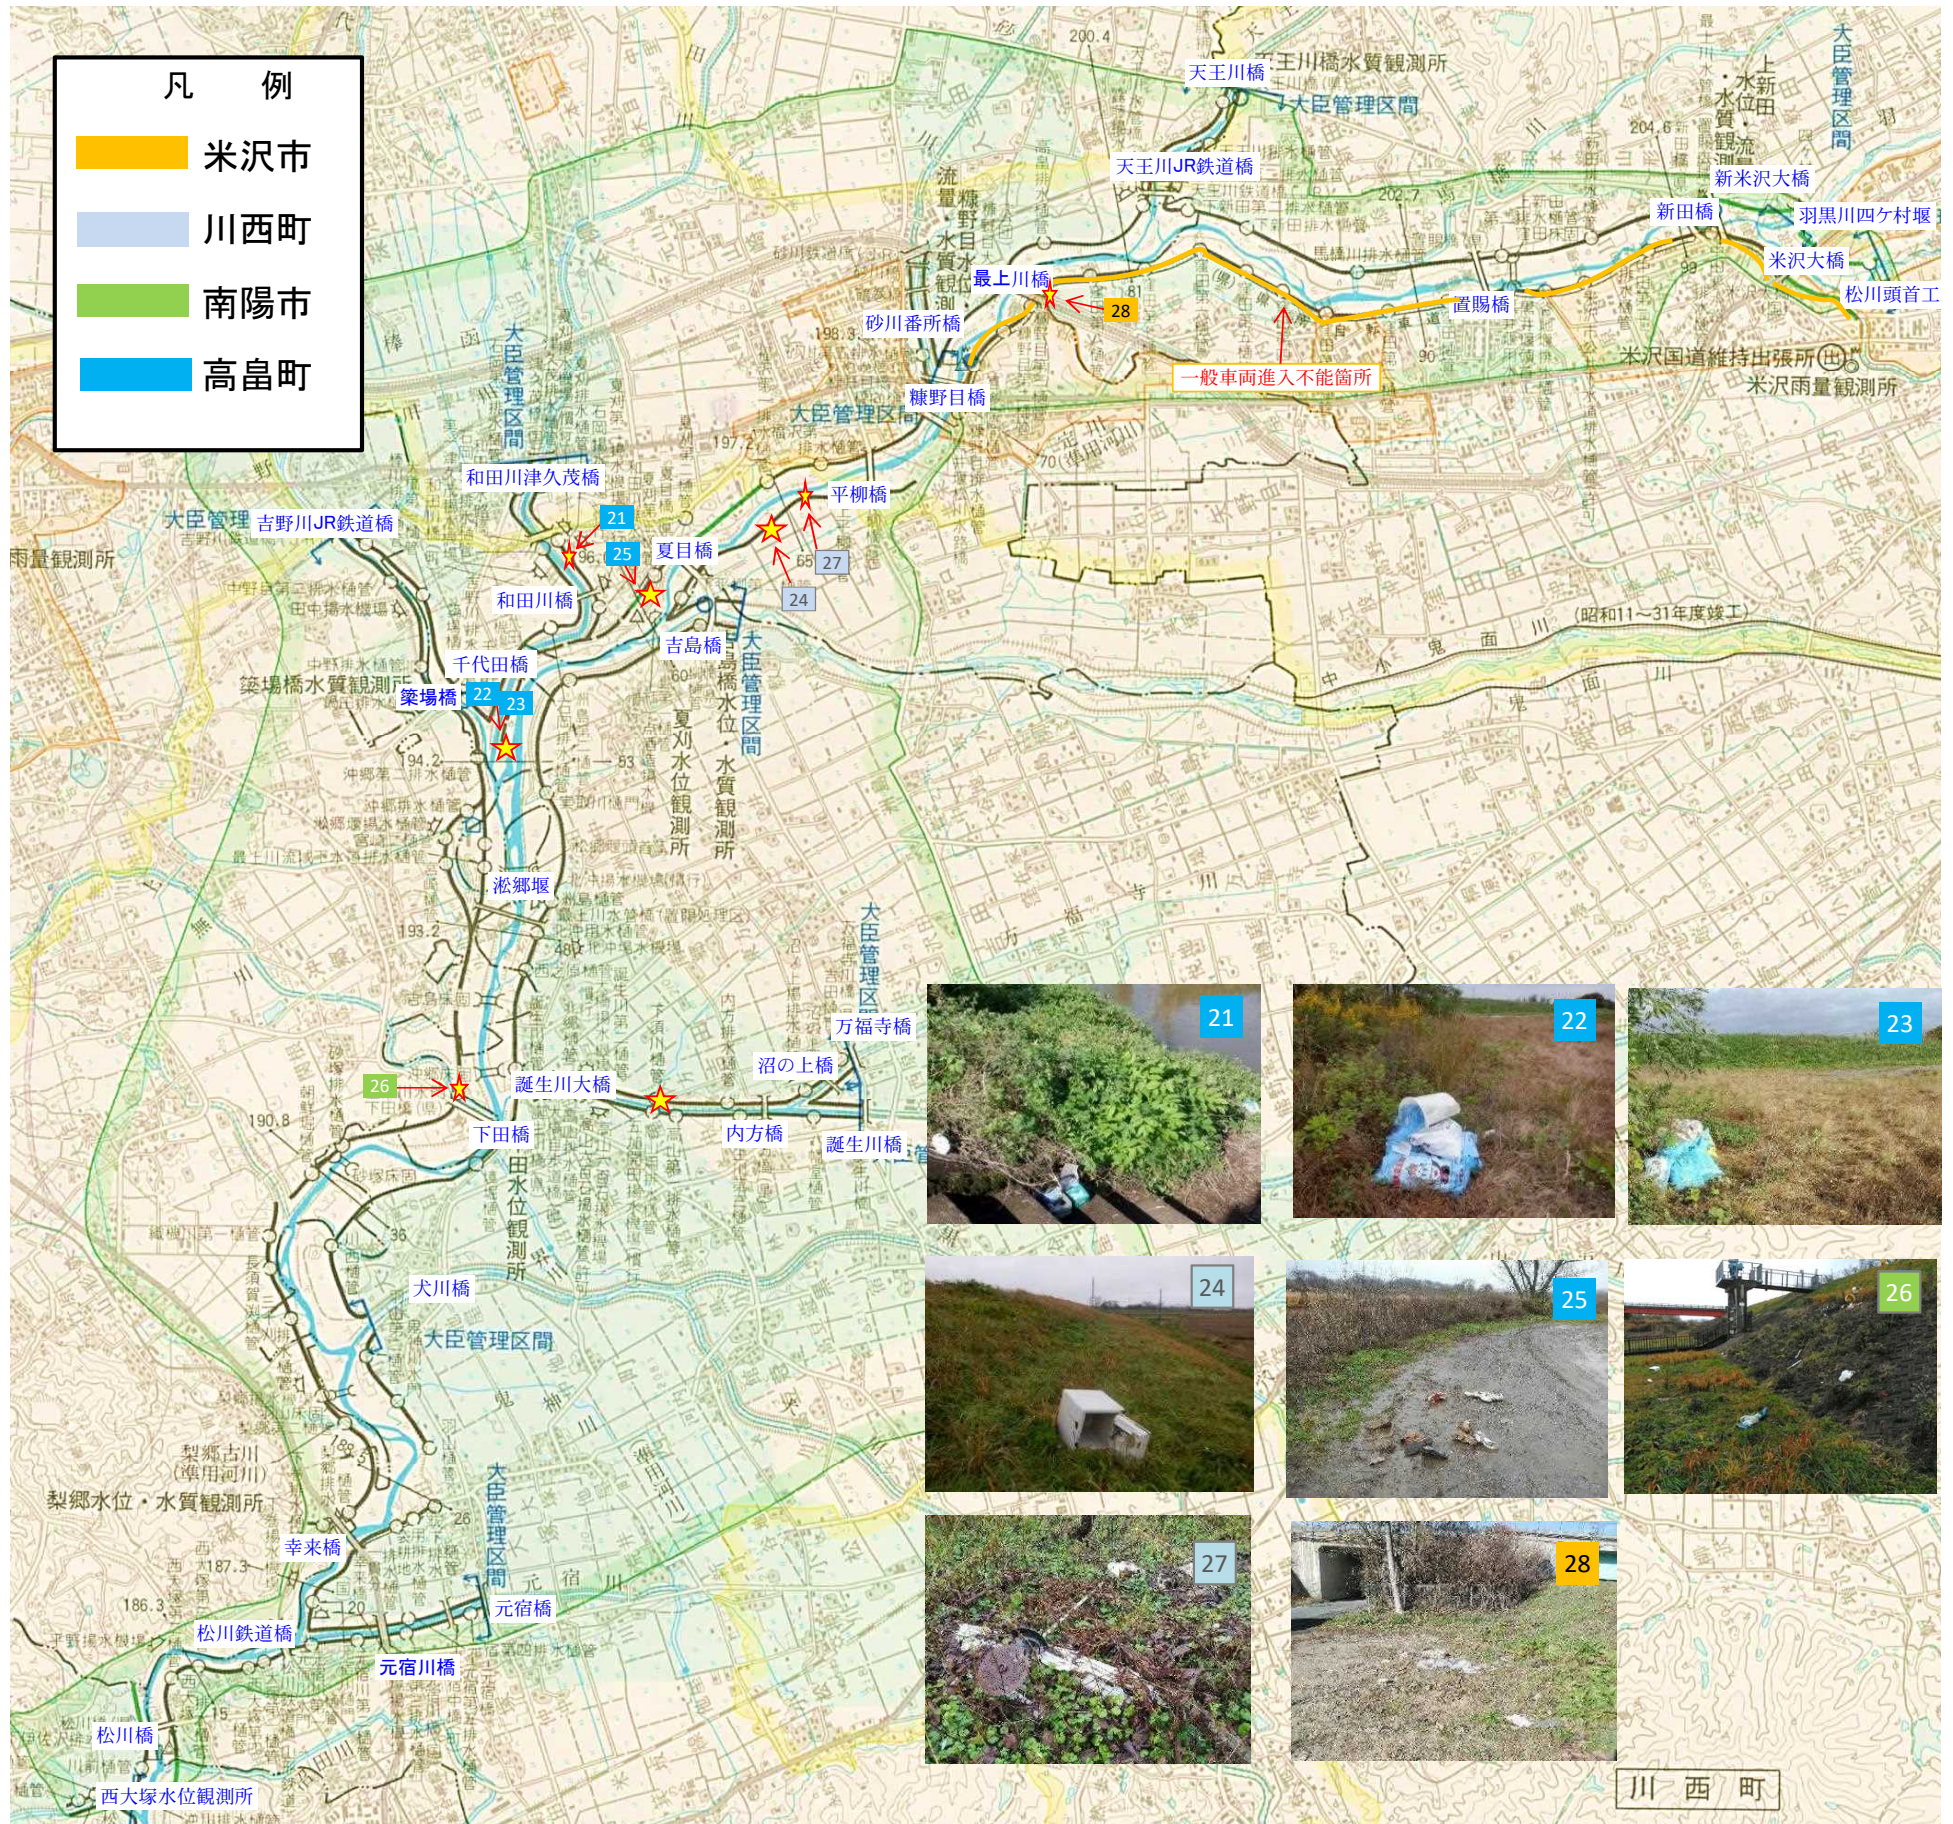

令和5年度 10,11,12月分 南陽出張所管内 ゴミマップ

No.	月日	場所	内容
21	10/17	和田川左岸No.9-	夏刈排水樋管 川表管理用階段部 釣りエサ箱等の投棄
22	10/27	最上川右岸KN.55	和田川合流点 上流 高水敷 回収ゴミの放置
23	11/7	最上川右岸KN.55	和田川合流点 上流 高水敷 回収ゴミの放置
24	11/17	最上川左岸KN.64-	夏目橋上流 堤防裏法面への金庫の投棄
25	11/24	最上川右岸KN.60	夏目橋下流 高水敷 家庭ゴミ等の投棄
26	11/28	最上川左岸KN.42+	上無川水門上流 堤防裏法面に家庭ゴミの投棄
27	11/29	最上川左岸KN.66+	平柳橋下流 高水敷への農作業ゴミの投棄
28	12/4	最上川左岸KN.77-	最上川橋上流 堤防裏法尻付近 家庭ゴミの投棄

★不法投棄発見箇所  現在、南陽出張所管内では12ヶ所のカメラで河川のあらゆる状況を24時間監視しています。

川西町

川にゴミは捨てないで