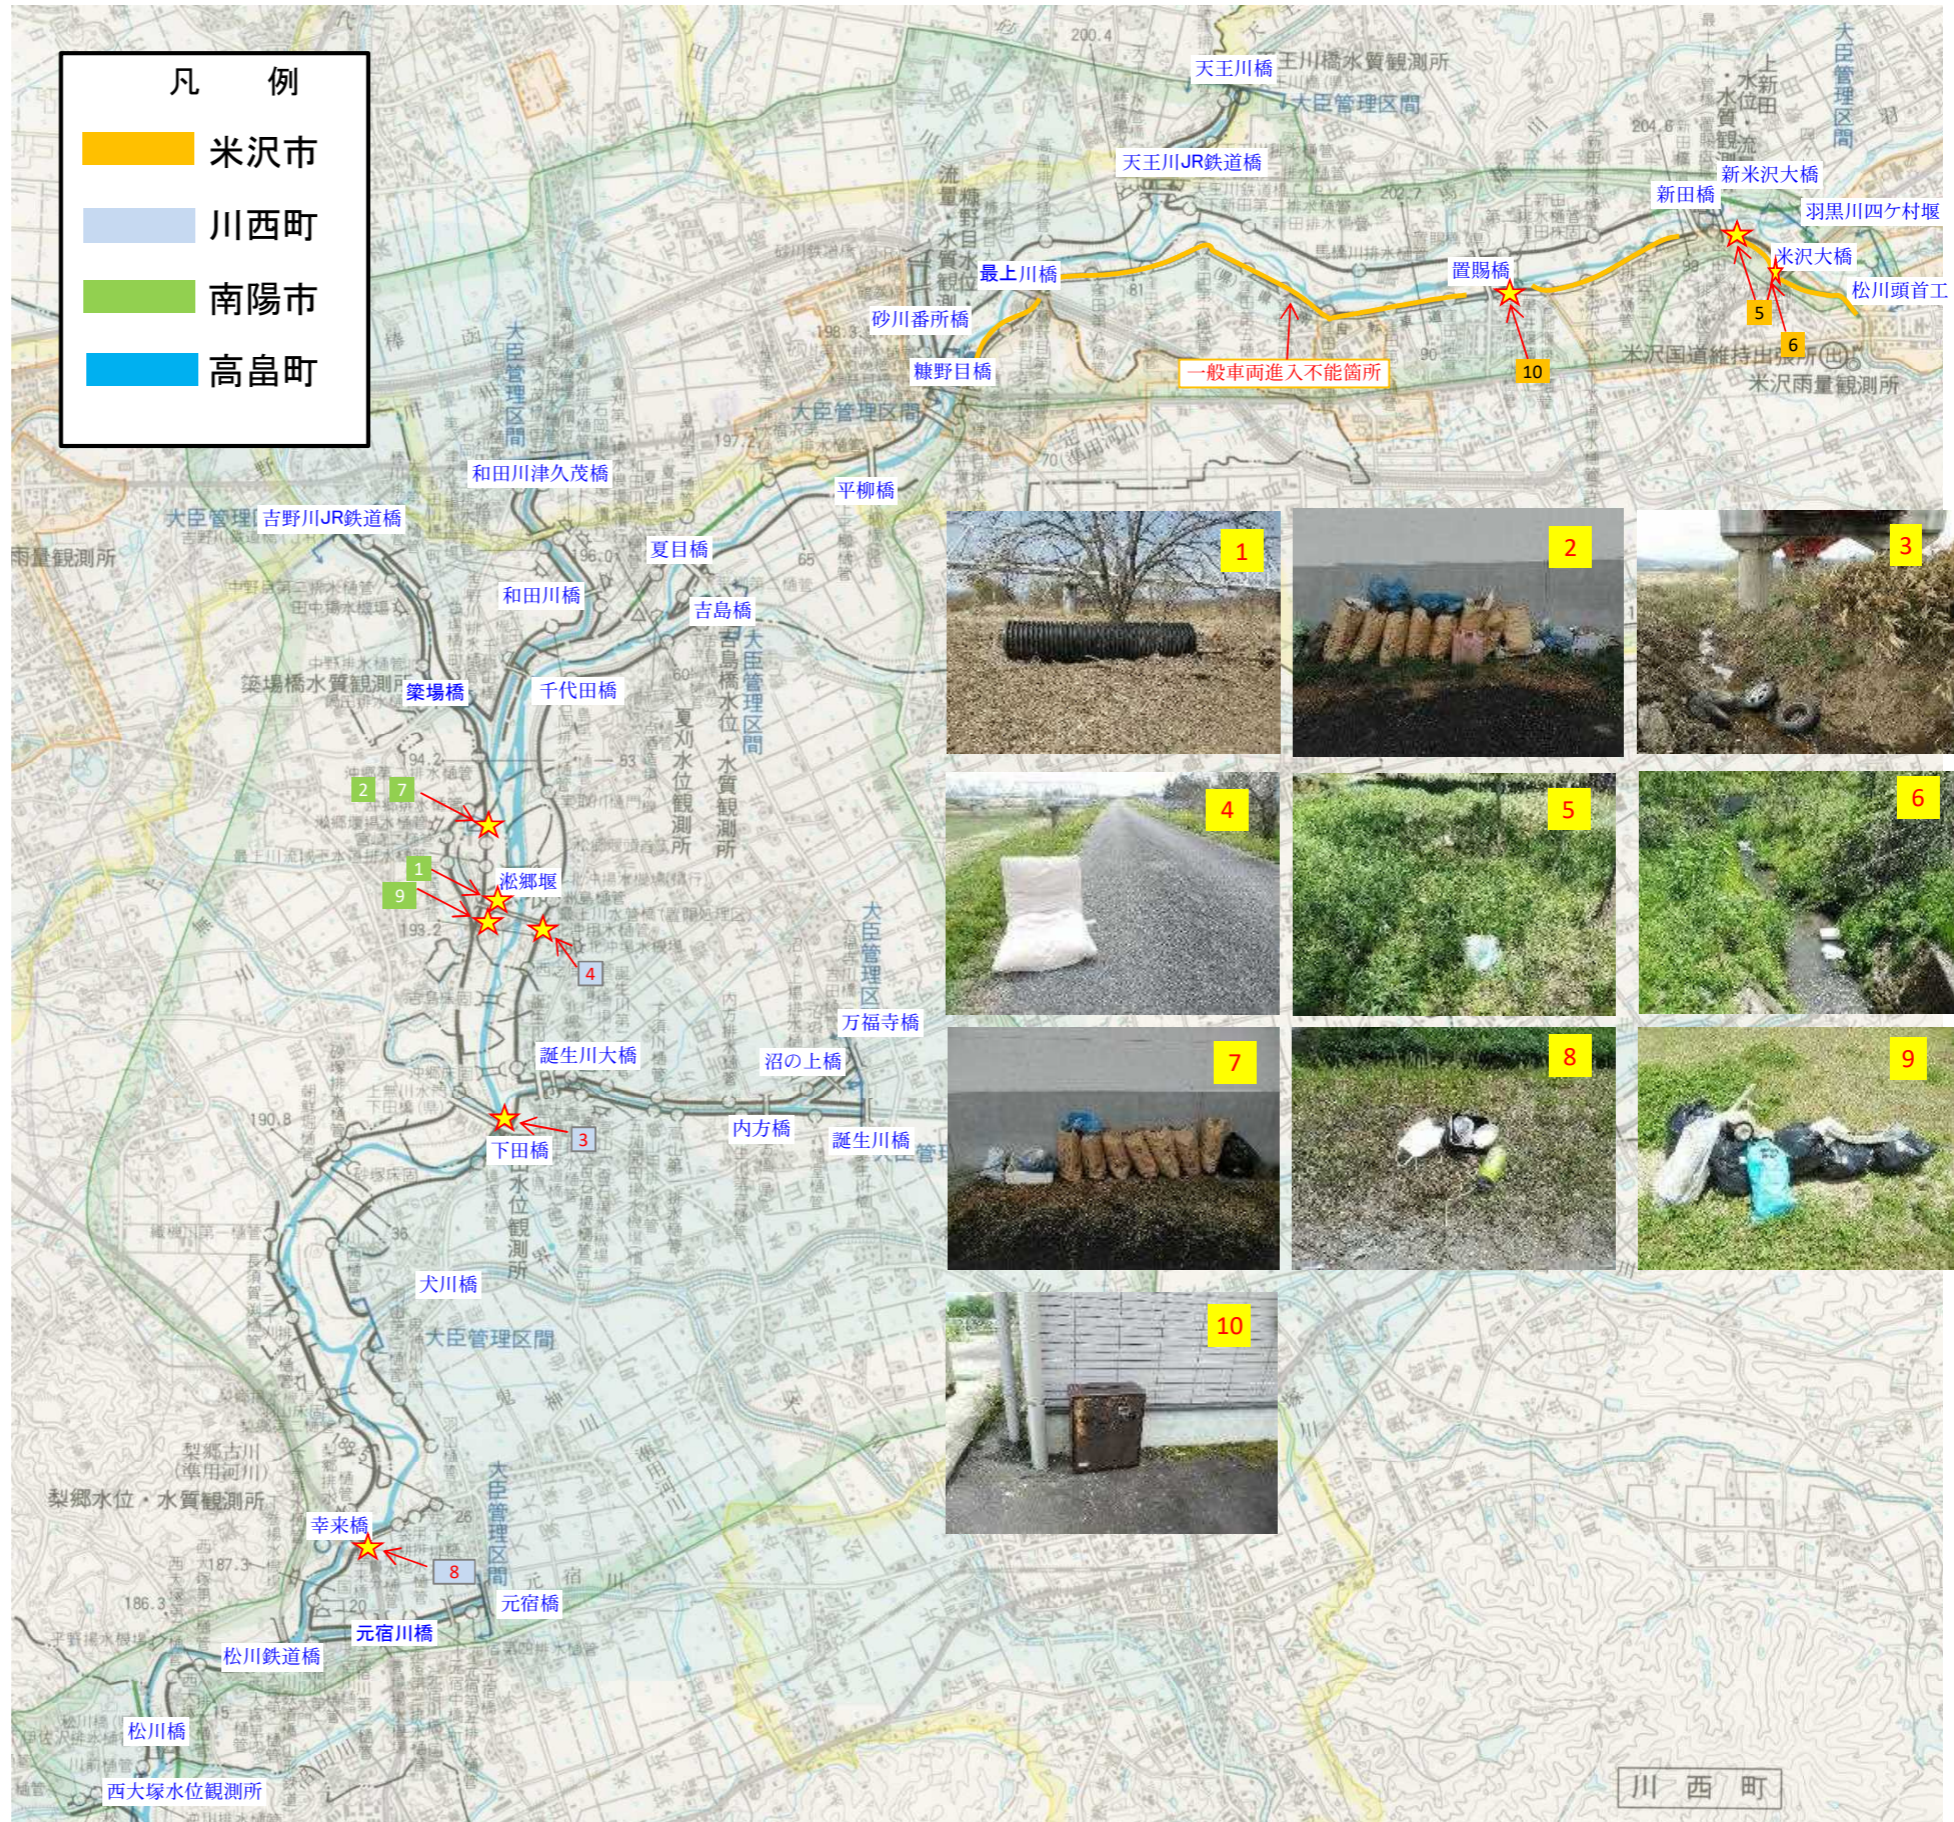

令和 5年度 4,5,6月分 南陽出張所管内 ゴミマップ

No	月日	場 所	内 容
1	4/4	最上川右岸 KN.48+	最上川水管橋上流 高水敷にコルゲートパイプ漂着
2	4/7	最上川右岸 KN.50+	宮崎地区緊急資材倉庫脇 家庭雑貨ゴミの投棄
3	4/12	最上川左岸KN.41+	下田橋直下 タイヤ4本の投棄
4	4/24	最上川右岸 KN.48+	最上川水管橋上流 天端に座椅子の投棄
5	5/11	最上川左岸 KN.104-	新米沢大橋直下に家庭ゴミの投棄
6	5/17	最上川左岸KN.100	樋管水路に発泡スチロールの飛散漂着
7	5/23	最上川右岸 KN.50+	宮崎地区緊急資材倉庫脇 家庭雑貨ゴミの投棄
8	6/1	最上川左岸KN.24~26	幸来橋上流 法面に家庭ゴミの投棄
9	6/6	最上川右岸KN.47+	最上川水管橋下流 法尻に家庭ゴミの投棄
10	6/23	最上川左岸KN.93-	窪田地区緊急資材倉庫裏にカラオケ機材の投棄

★不法投棄発見箇所  現在、南陽出張所管内では 12ヶ所のカメラで河川のあらゆる状況を24時間監視しています。

川にゴミは捨てないで