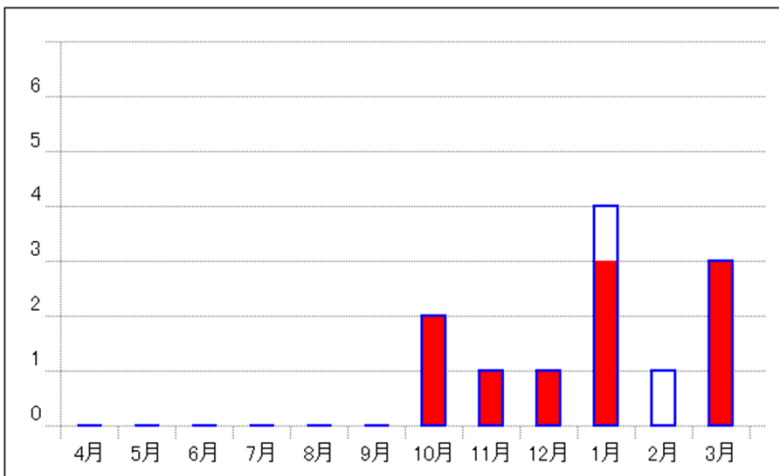

### 平成28年度 長井管内水質事故発生件数

水質事故全体の件数 (青い棒) 全体のうち、灯油が原因の事故件数 (赤い棒)

事故を起こすと、油の除去にかかる**多額の費用は、事故を起こした原因者が責任を持って負担しなければなりません。**

事故を起こした場合や、発見した場合は、**消防署(119番)・警察署(110番)**または、お近くの**国や県の機関・市町村**へご連絡下さい!!