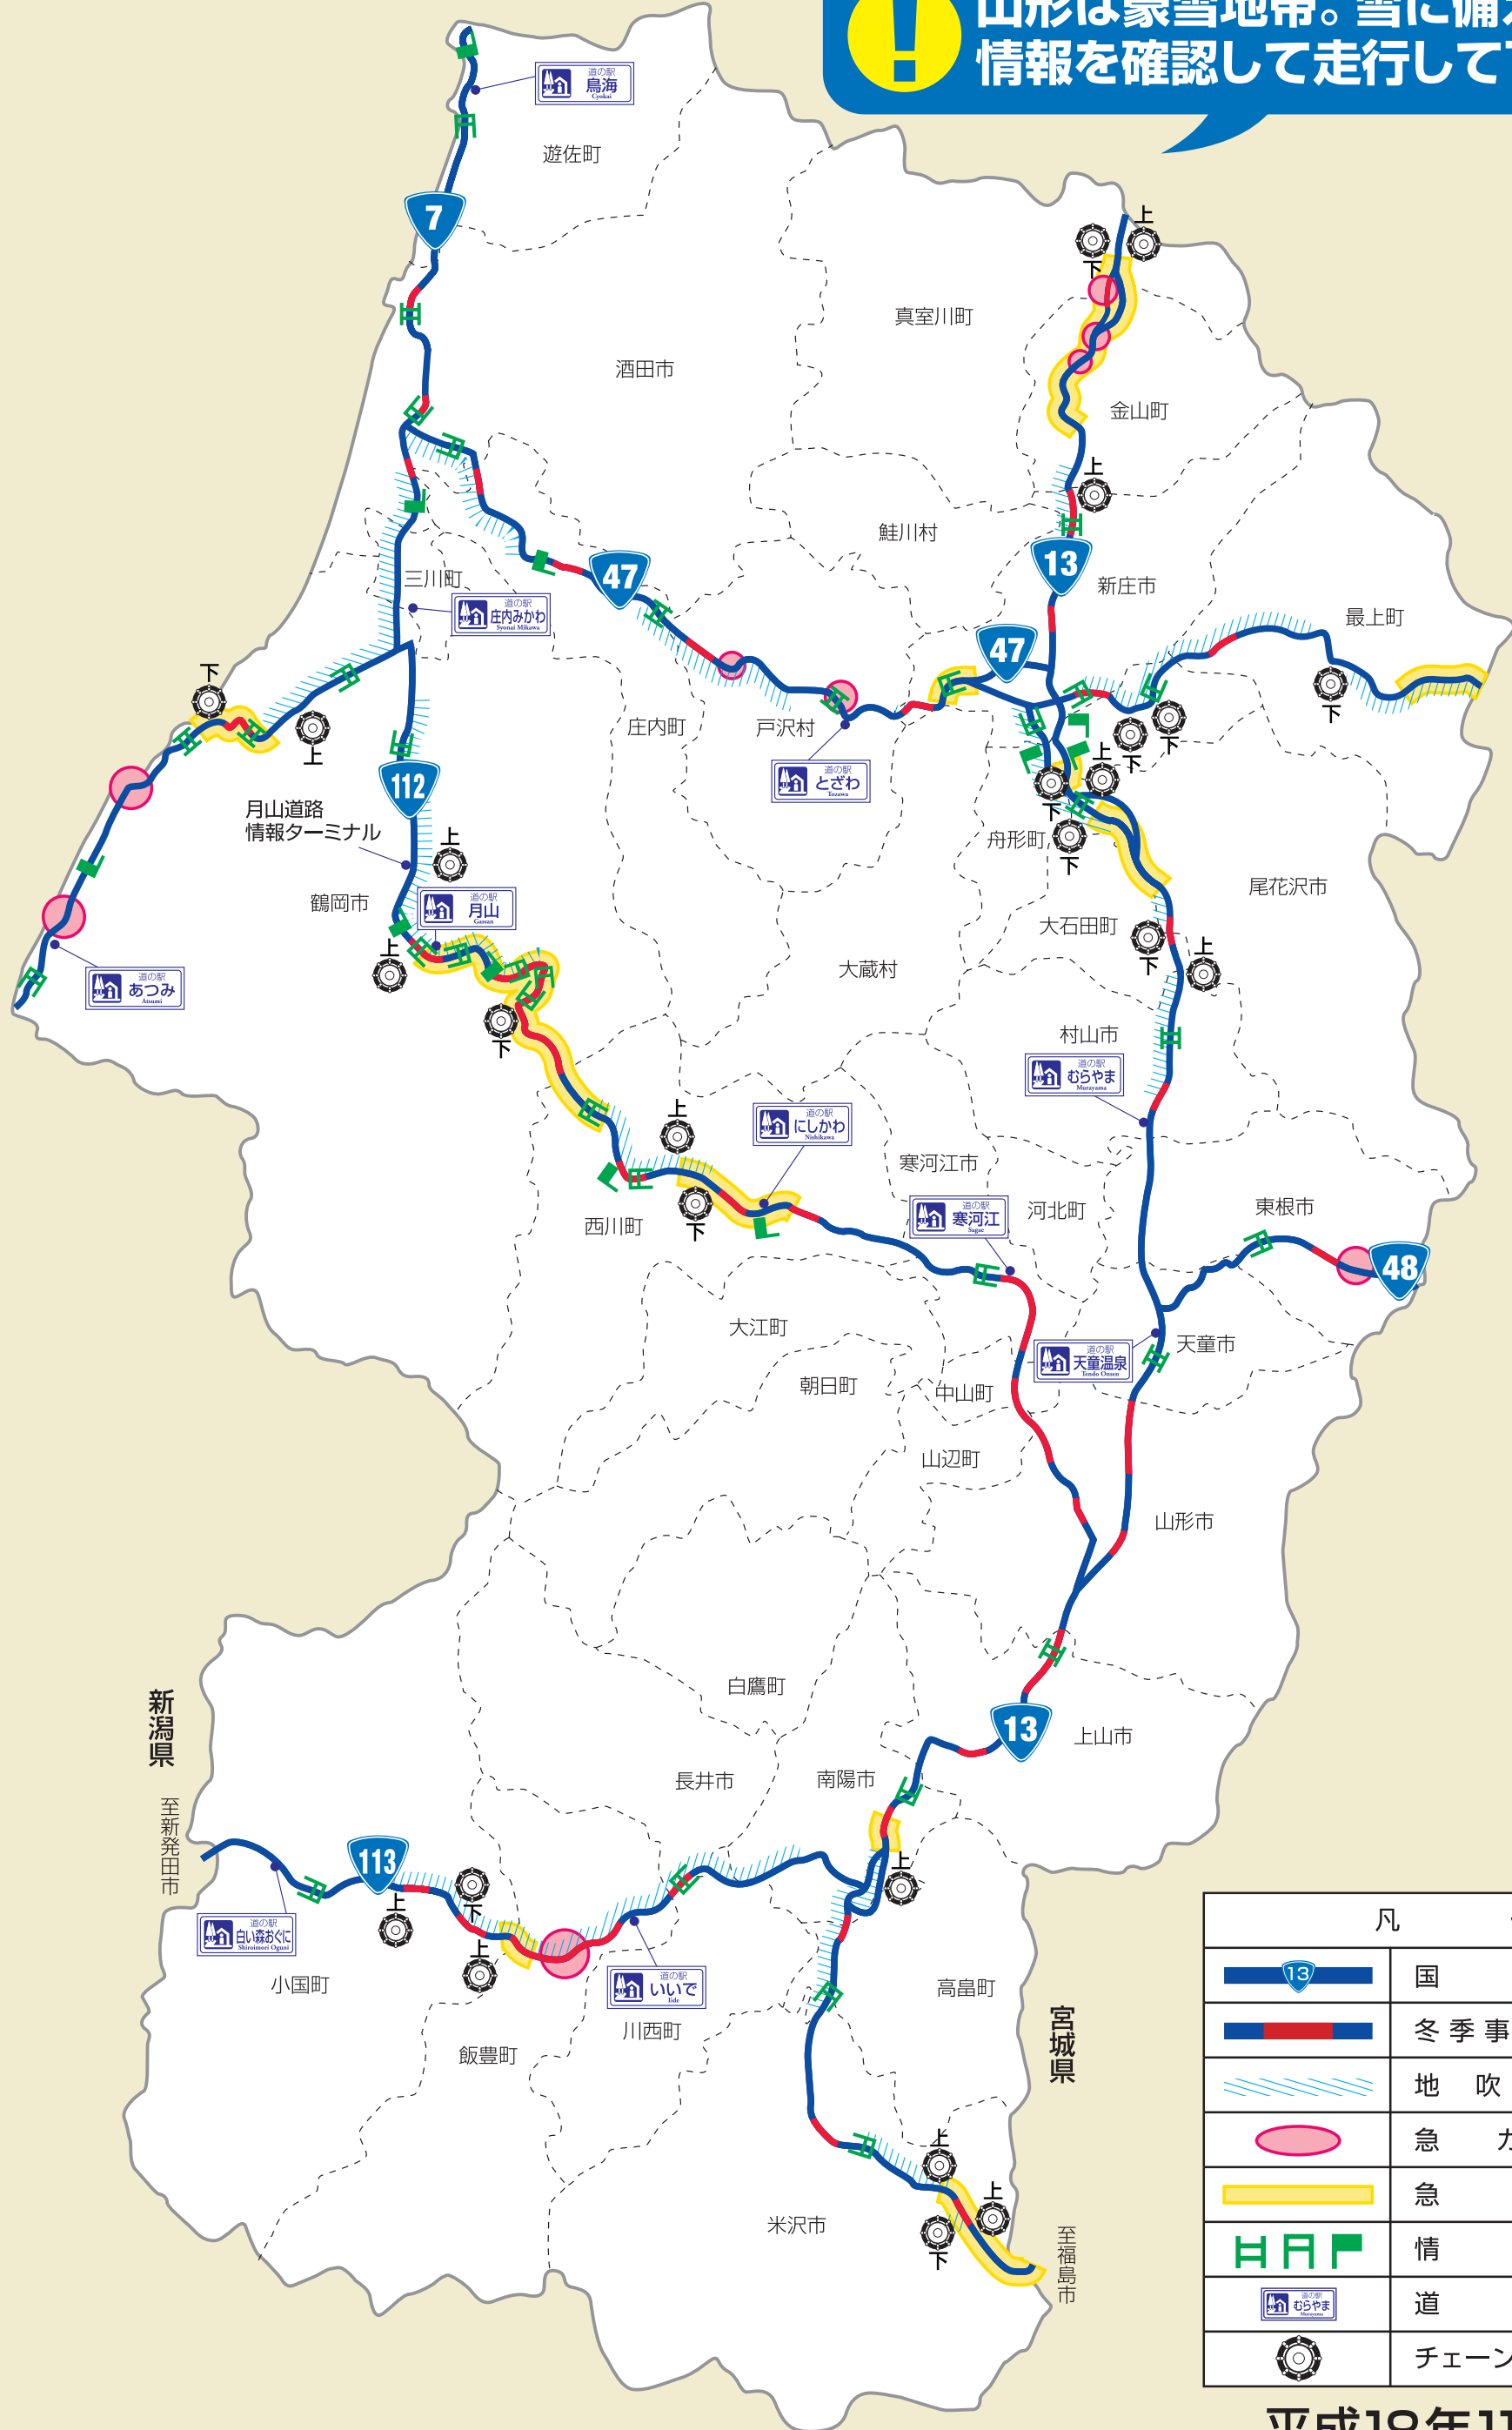

# 山形県雪道危険箇所マップ

**!** 山形は豪雪地帯。雪に備え、道路情報を確認して走行して下さい。

凡 例	
	国 道
	冬季事故多発地帯
	地 吹 雪 地 帯
	急 力 ー ブ
	急 勾 配
	情 報 板
	道 の 駅
	チェーン脱着所 上下

平成18年11月作成