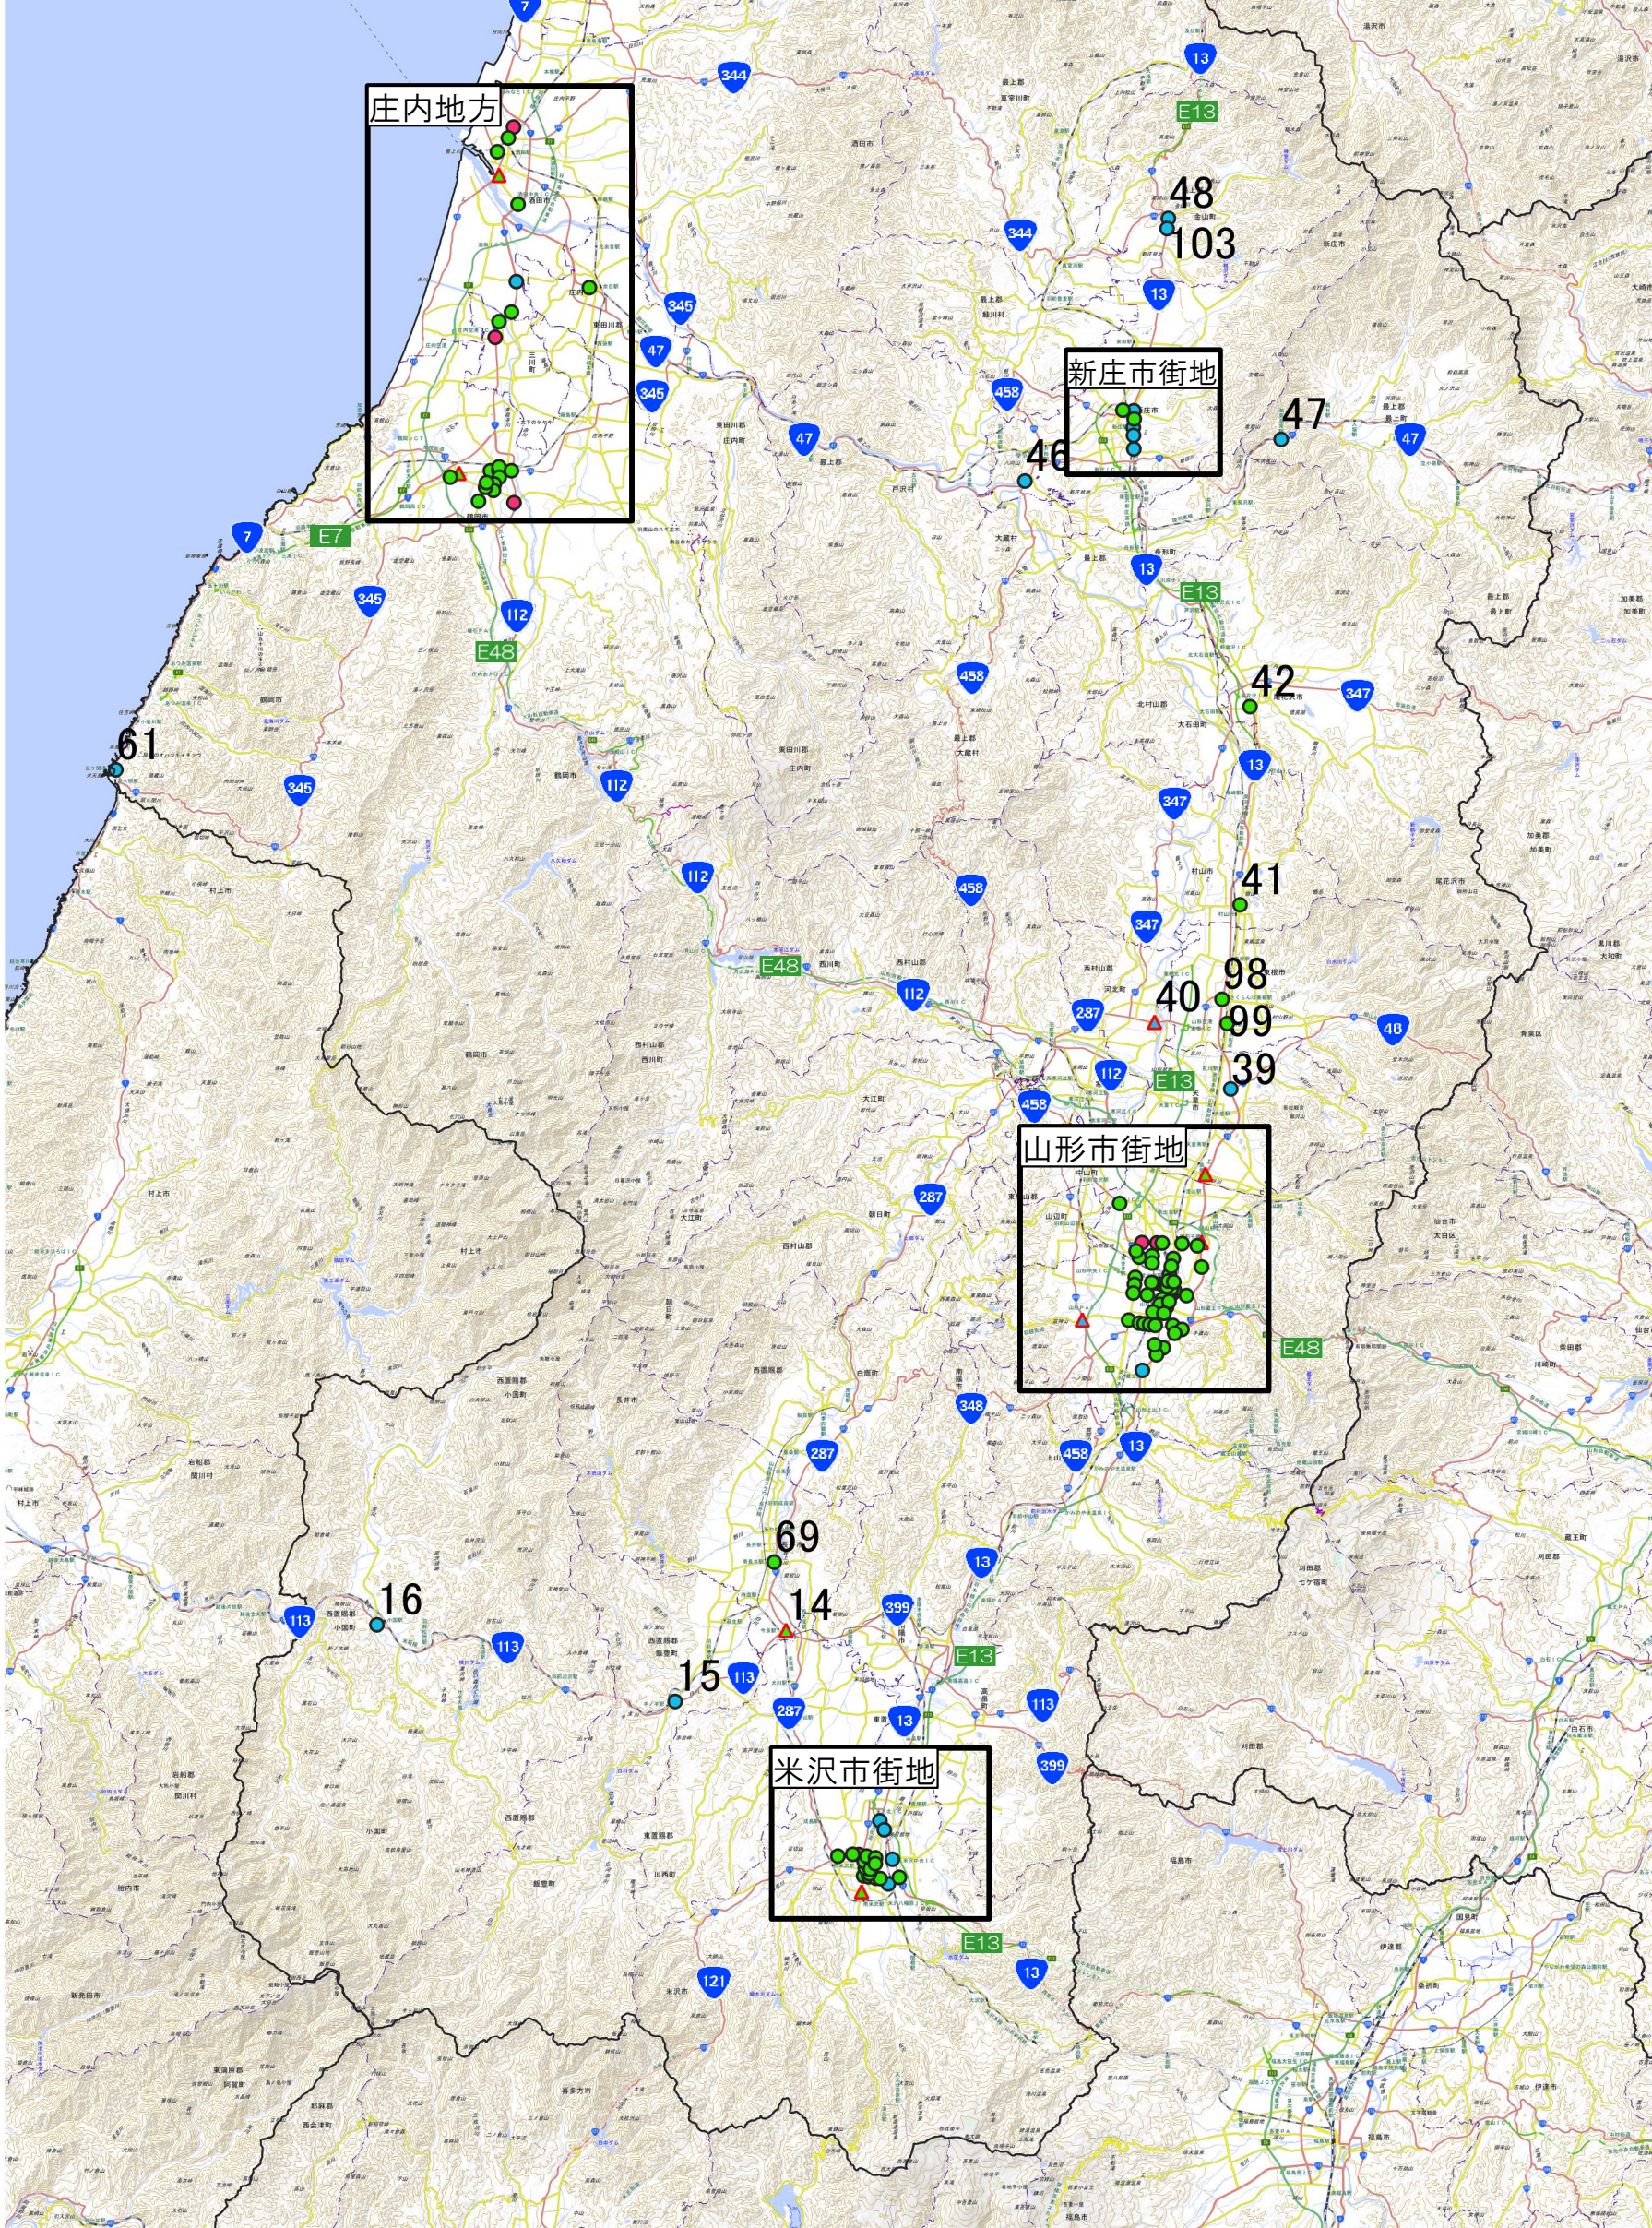

《山形県主要渋滞箇所一覧》

資料1

No.	箇所名	観点	備考
1	門東町交差点	通常期	
2	八百勘本店前交差点	通常期	
3	相生橋西交差点	通常期	
4	相生橋東交差点	通常期	
5	大沼デパート米沢店前交差点	通常期	
6	山交バス米沢中央待合所前交差点	通常期	
7	中央四丁目交差点	通常期	
8	春日交差点	通常期	
9	米沢総合公園南交差点	休日	
10	徳町交差点	通常期	
11	成島交差点	通常期	
12	花沢交差点	冬期	
13	米沢市本町交差点	通常期	H28年度解除済
14	長井市今泉交差点	通常期	H27年度解除済
15	手ノ子(長井飯豊線)交差点	冬期	
16	緑町交差点	冬期	
17	十日町交差点	通常期	
18	七日町交差点	通常期	
19	文翔館前交差点	通常期	
20	旅籠町交差点(旧シバタモデル前)	通常期	
21	文翔館西交差点(旧旅籠町交差点)	通常期	
22	城北交差点	通常期	
23	城北西交差点(城西交差点)	通常期	
24	ジョイ下条店前交差点	通常期	
25	桜町交差点	通常期	
26	十字屋前交差点	通常期	
27	霞城公民館前交差点	通常期	
28	五日町踏切交差点	通常期	
29	大野目交差点	通常期	H27年度解除済
30	大野目西交差点	通常期	
31	門伝交差点	冬期	H27年度解除済
32	中野交差点	通常期	
33	嶋交差点	休日	
34	江俣交差点	通常期	
35	西田交差点	通常期	
36	南館交差点	通常期	
37	深町交差点	通常期	
38	清池交差点	通常期	H30年度解除済
39	久野本交差点	冬期	
40	道の駅「河北」前交差点	冬期	H28年度解除済
41	楯岡十日町交差点	通常期	
42	下新田交差点	通常期	
43	五日町交差点	冬期	
44	万場町交差点	通常期	
45	山屋交差点(富士通ゼネラル前交差点)	通常期	
46	本合海交差点	冬期	
47	瀬見温泉駅前交差点	冬期	
48	金山(雄勝金山線)交差点	冬期	
49	西浜南交差点	冬期	
50	北今町交差点	通常期	
51	出羽大橋交差点	通常期	H28年度解除済
52	大宮交差点	通常期	
53	広野交差点	冬期	
54	広野興屋交差点	通常期	
55	猪子交差点	通常期	
56	イオン三川前交差点	休日	
57	余目土堤下交差点	通常期	
58	八文字屋鶴岡店前交差点	通常期	

【観点別箇所数】

H25.1 抽出時：
通常期88カ所、冬期21カ所、休日6カ所、合計115カ所
H31.3 現在：
通常期82カ所、冬期19カ所、休日6カ所、合計107カ所

山形県全域

- 【凡例】
- 主要渋滞箇所（観点①継続的な渋滞）
 - 主要渋滞箇所（観点②冬期の渋滞）
 - 主要渋滞箇所（観点③休日の渋滞）
 - ▲ 解除済み箇所（観点①継続的な渋滞）
 - ▲ 解除済み箇所（観点②冬期の渋滞）
 - ▲ 解除済み箇所（観点③休日の渋滞）

山形市街地

- 【凡例】
- 主要渋滞箇所（観点①継続的な渋滞）
 - 主要渋滞箇所（観点②冬期の渋滞）
 - 主要渋滞箇所（観点③休日の渋滞）
 - ▲ 解除済み箇所（観点①継続的な渋滞）
 - ▲ 解除済み箇所（観点②冬期の渋滞）
 - ▲ 解除済み箇所（観点③休日の渋滞）

米沢市街地

新庄市街地

庄内地方

- 【凡例】
- 主要渋滞箇所（観点①継続的な渋滞）
 - 主要渋滞箇所（観点②冬期の渋滞）
 - 主要渋滞箇所（観点③休日の渋滞）
 - ▲ 解除済み箇所（観点①継続的な渋滞）
 - ▲ 解除済み箇所（観点②冬期の渋滞）
 - ▲ 解除済み箇所（観点③休日の渋滞）