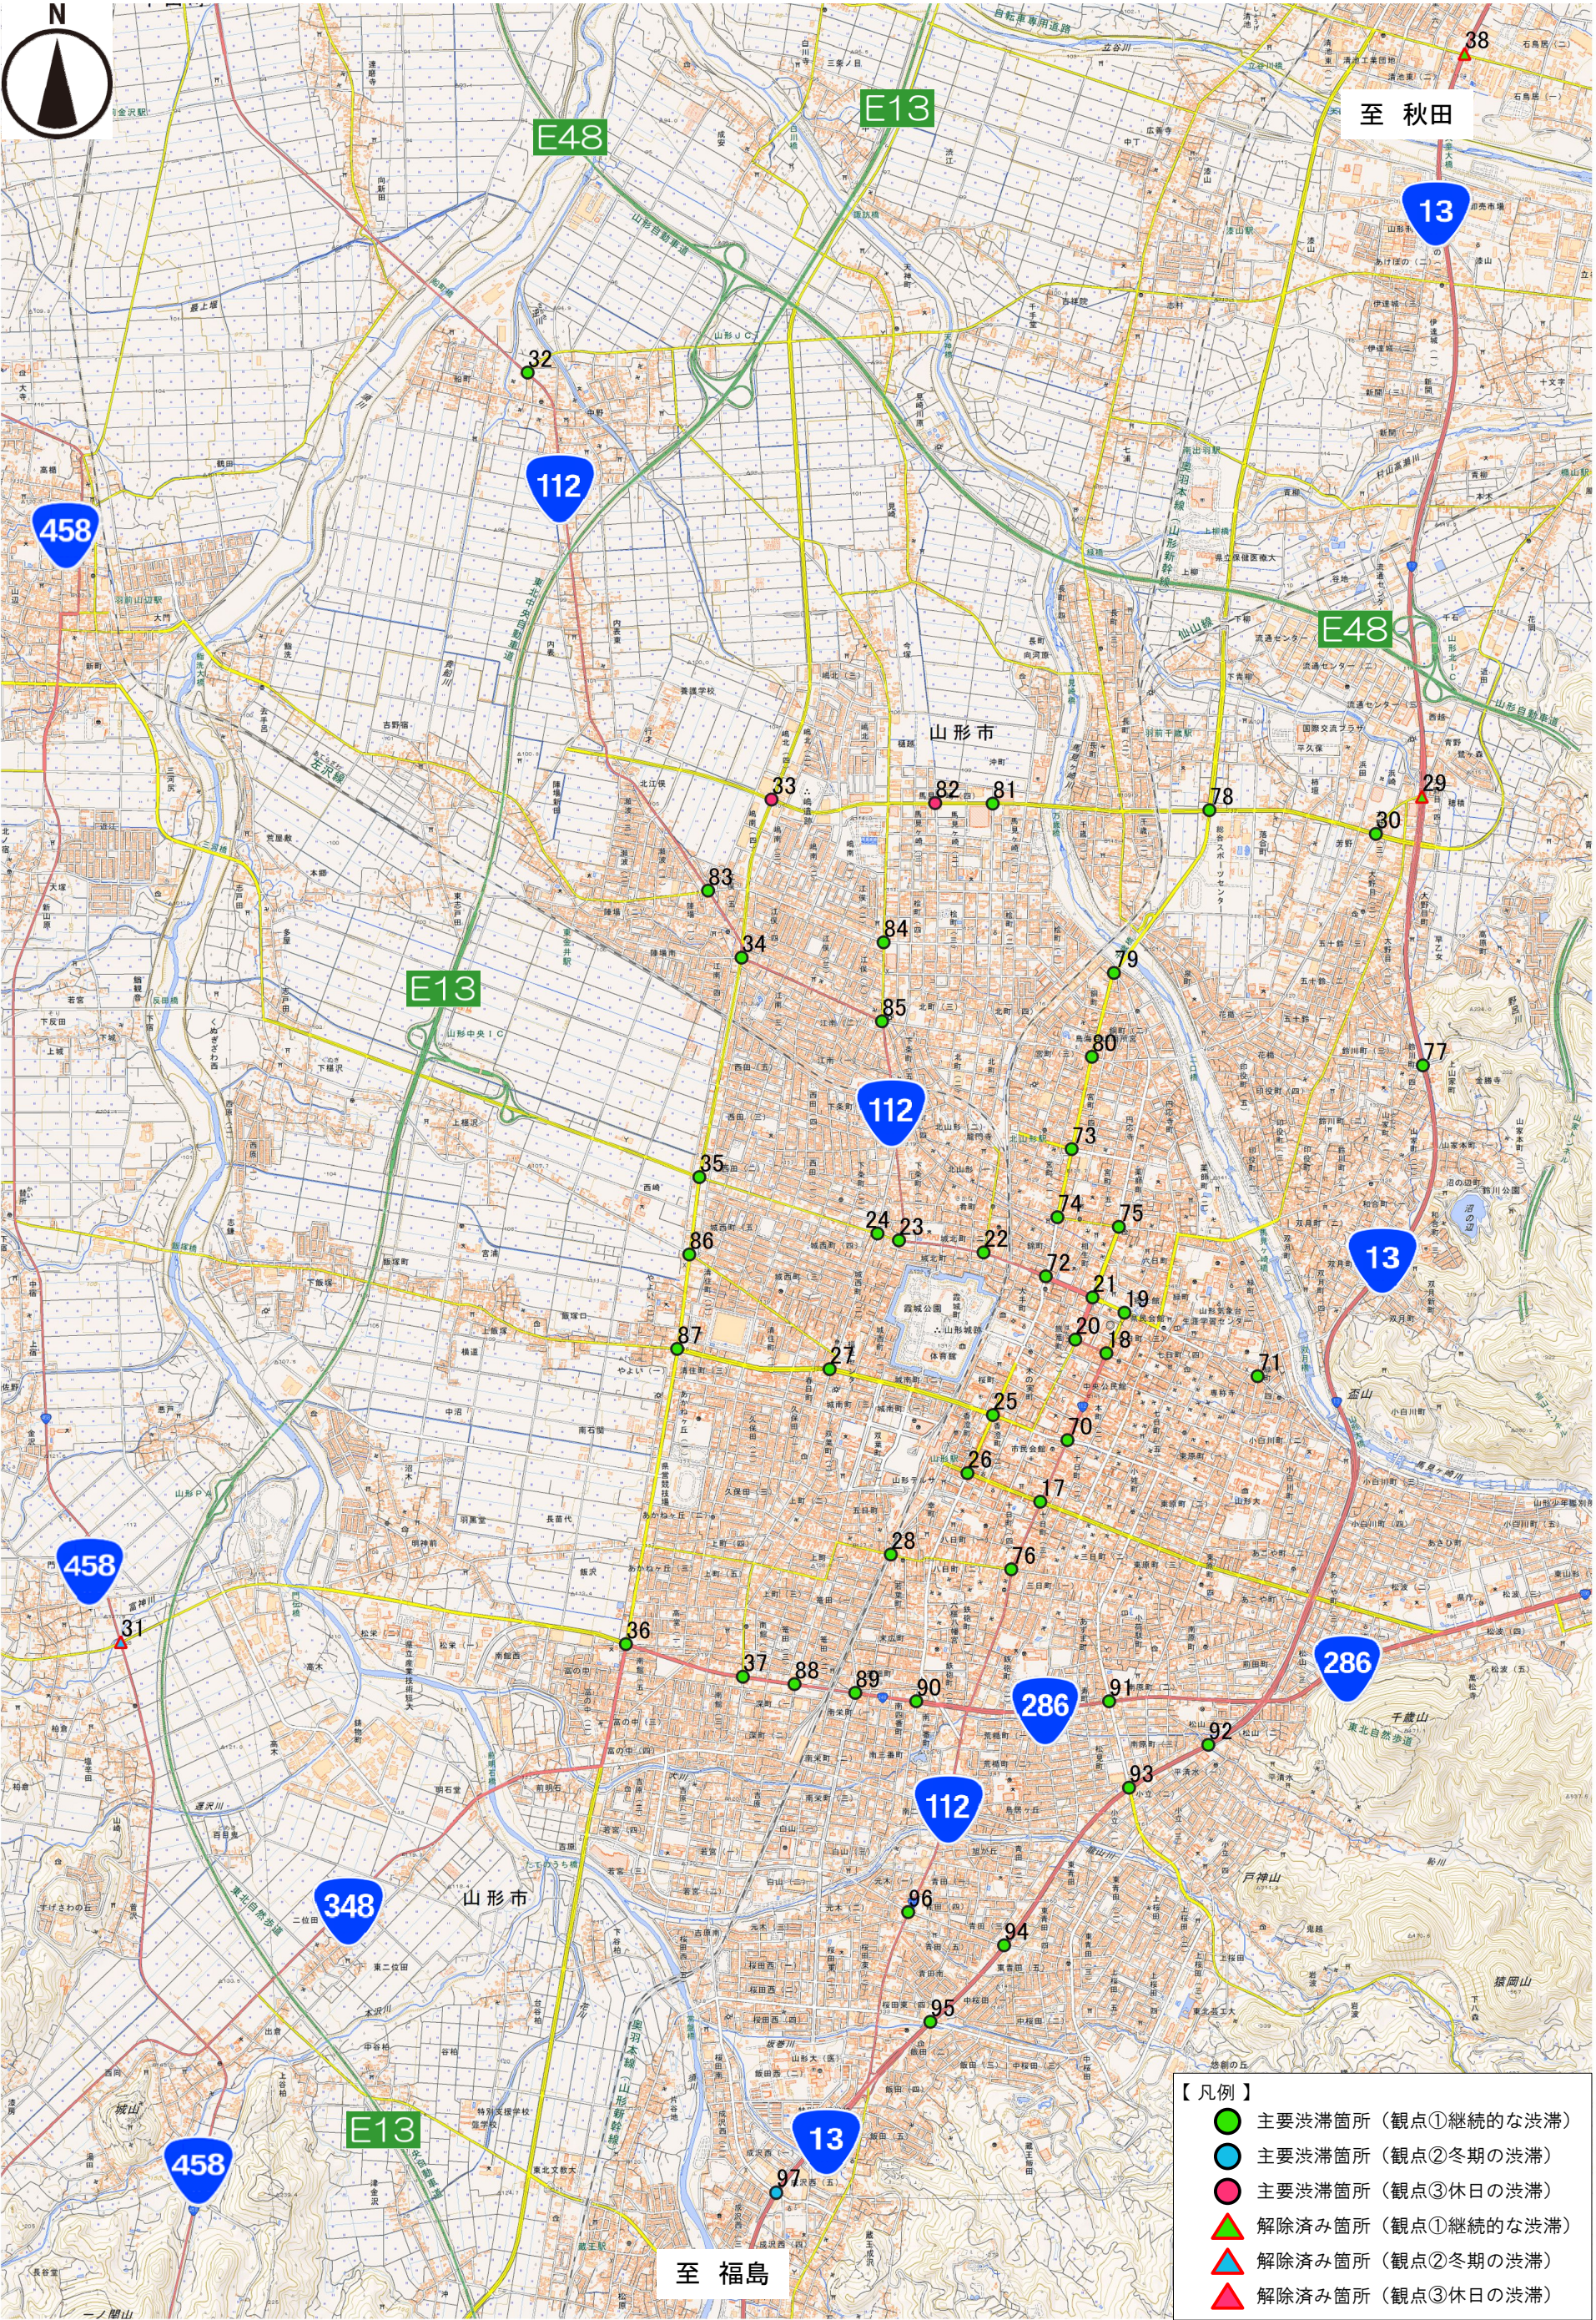

《山形県主要渋滞箇所一覧》

資料1

No.	箇所名	観点	備考
1	門東町交差点	通常期	
2	八百勘本店前交差点	通常期	
3	相生橋西交差点	通常期	
4	相生橋東交差点	通常期	
5	大沼デパート米沢店前交差点	通常期	
6	山交バス米沢中央待合所前交差点	通常期	
7	中央四丁目交差点	通常期	
8	春日交差点	通常期	
9	米沢総合公園南交差点	休日	
10	徳町交差点	通常期	
11	成島交差点	通常期	
12	花沢交差点	冬期	
13	米沢市本町交差点	通常期	H28年度解除済
14	長井市今泉交差点	通常期	H27年度解除済
15	手ノ子(長井飯豊線)交差点	冬期	
16	緑町交差点	冬期	
17	十日町交差点	通常期	
18	七日町交差点	通常期	
19	文翔館前交差点	通常期	
20	旅籠町交差点(旧シバタモデル前)	通常期	
21	文翔館西交差点(旧旅籠町交差点)	通常期	
22	城北交差点	通常期	
23	城北西交差点(城西交差点)	通常期	
24	ジョイ下条店前交差点	通常期	
25	桜町交差点	通常期	
26	十字屋前交差点	通常期	
27	霞城公民館前交差点	通常期	
28	五日町踏切交差点	通常期	
29	大野目交差点	通常期	H27年度解除済
30	大野目西交差点	通常期	
31	門伝交差点	冬期	H27年度解除済
32	中野交差点	通常期	
33	嶋交差点	休日	
34	江俣交差点	通常期	
35	西田交差点	通常期	
36	南館交差点	通常期	
37	深町交差点	通常期	
38	清池交差点	通常期	H30年度解除済
39	久野本交差点	冬期	
40	道の駅「河北」前交差点	冬期	H28年度解除済
41	楯岡十日町交差点	通常期	
42	下新田交差点	通常期	
43	五日町交差点	冬期	
44	万場町交差点	通常期	
45	山屋交差点(富士通ゼネラル前交差点)	通常期	
46	本合海交差点	冬期	
47	瀬見温泉駅前交差点	冬期	
48	金山(雄勝金山線)交差点	冬期	
49	西浜南交差点	冬期	
50	北今町交差点	通常期	
51	出羽大橋交差点	通常期	H28年度解除済
52	大宮交差点	通常期	
53	広野交差点	冬期	
54	広野興屋交差点	通常期	
55	猪子交差点	通常期	
56	イオン三川前交差点	休日	
57	余目土堤下交差点	通常期	
58	八文字屋鶴岡店前交差点	通常期	

【観点別箇所数】

H25.1 抽出時：
通常期88カ所、冬期21カ所、休日6カ所、合計115カ所
H31.3 現在：
通常期82カ所、冬期19カ所、休日6カ所、合計107カ所

山形県全域

- 【凡例】
- 主要渋滞箇所（観点①継続的な渋滞）
 - 主要渋滞箇所（観点②冬期の渋滞）
 - 主要渋滞箇所（観点③休日の渋滞）
 - ▲ 解除済み箇所（観点①継続的な渋滞）
 - ▲ 解除済み箇所（観点②冬期の渋滞）
 - ▲ 解除済み箇所（観点③休日の渋滞）

山形市街地

- 【凡例】
- 主要渋滞箇所（観点①継続的な渋滞）
 - 主要渋滞箇所（観点②冬期の渋滞）
 - 主要渋滞箇所（観点③休日の渋滞）
 - ▲ 解除済み箇所（観点①継続的な渋滞）
 - ▲ 解除済み箇所（観点②冬期の渋滞）
 - ▲ 解除済み箇所（観点③休日の渋滞）

米沢市街地

新庄市街地

庄内地方

- 【凡例】
- 主要渋滞箇所（観点①継続的な渋滞）
 - 主要渋滞箇所（観点②冬期の渋滞）
 - 主要渋滞箇所（観点③休日の渋滞）
 - ▲ 解除済み箇所（観点①継続的な渋滞）
 - ▲ 解除済み箇所（観点②冬期の渋滞）
 - ▲ 解除済み箇所（観点③休日の渋滞）