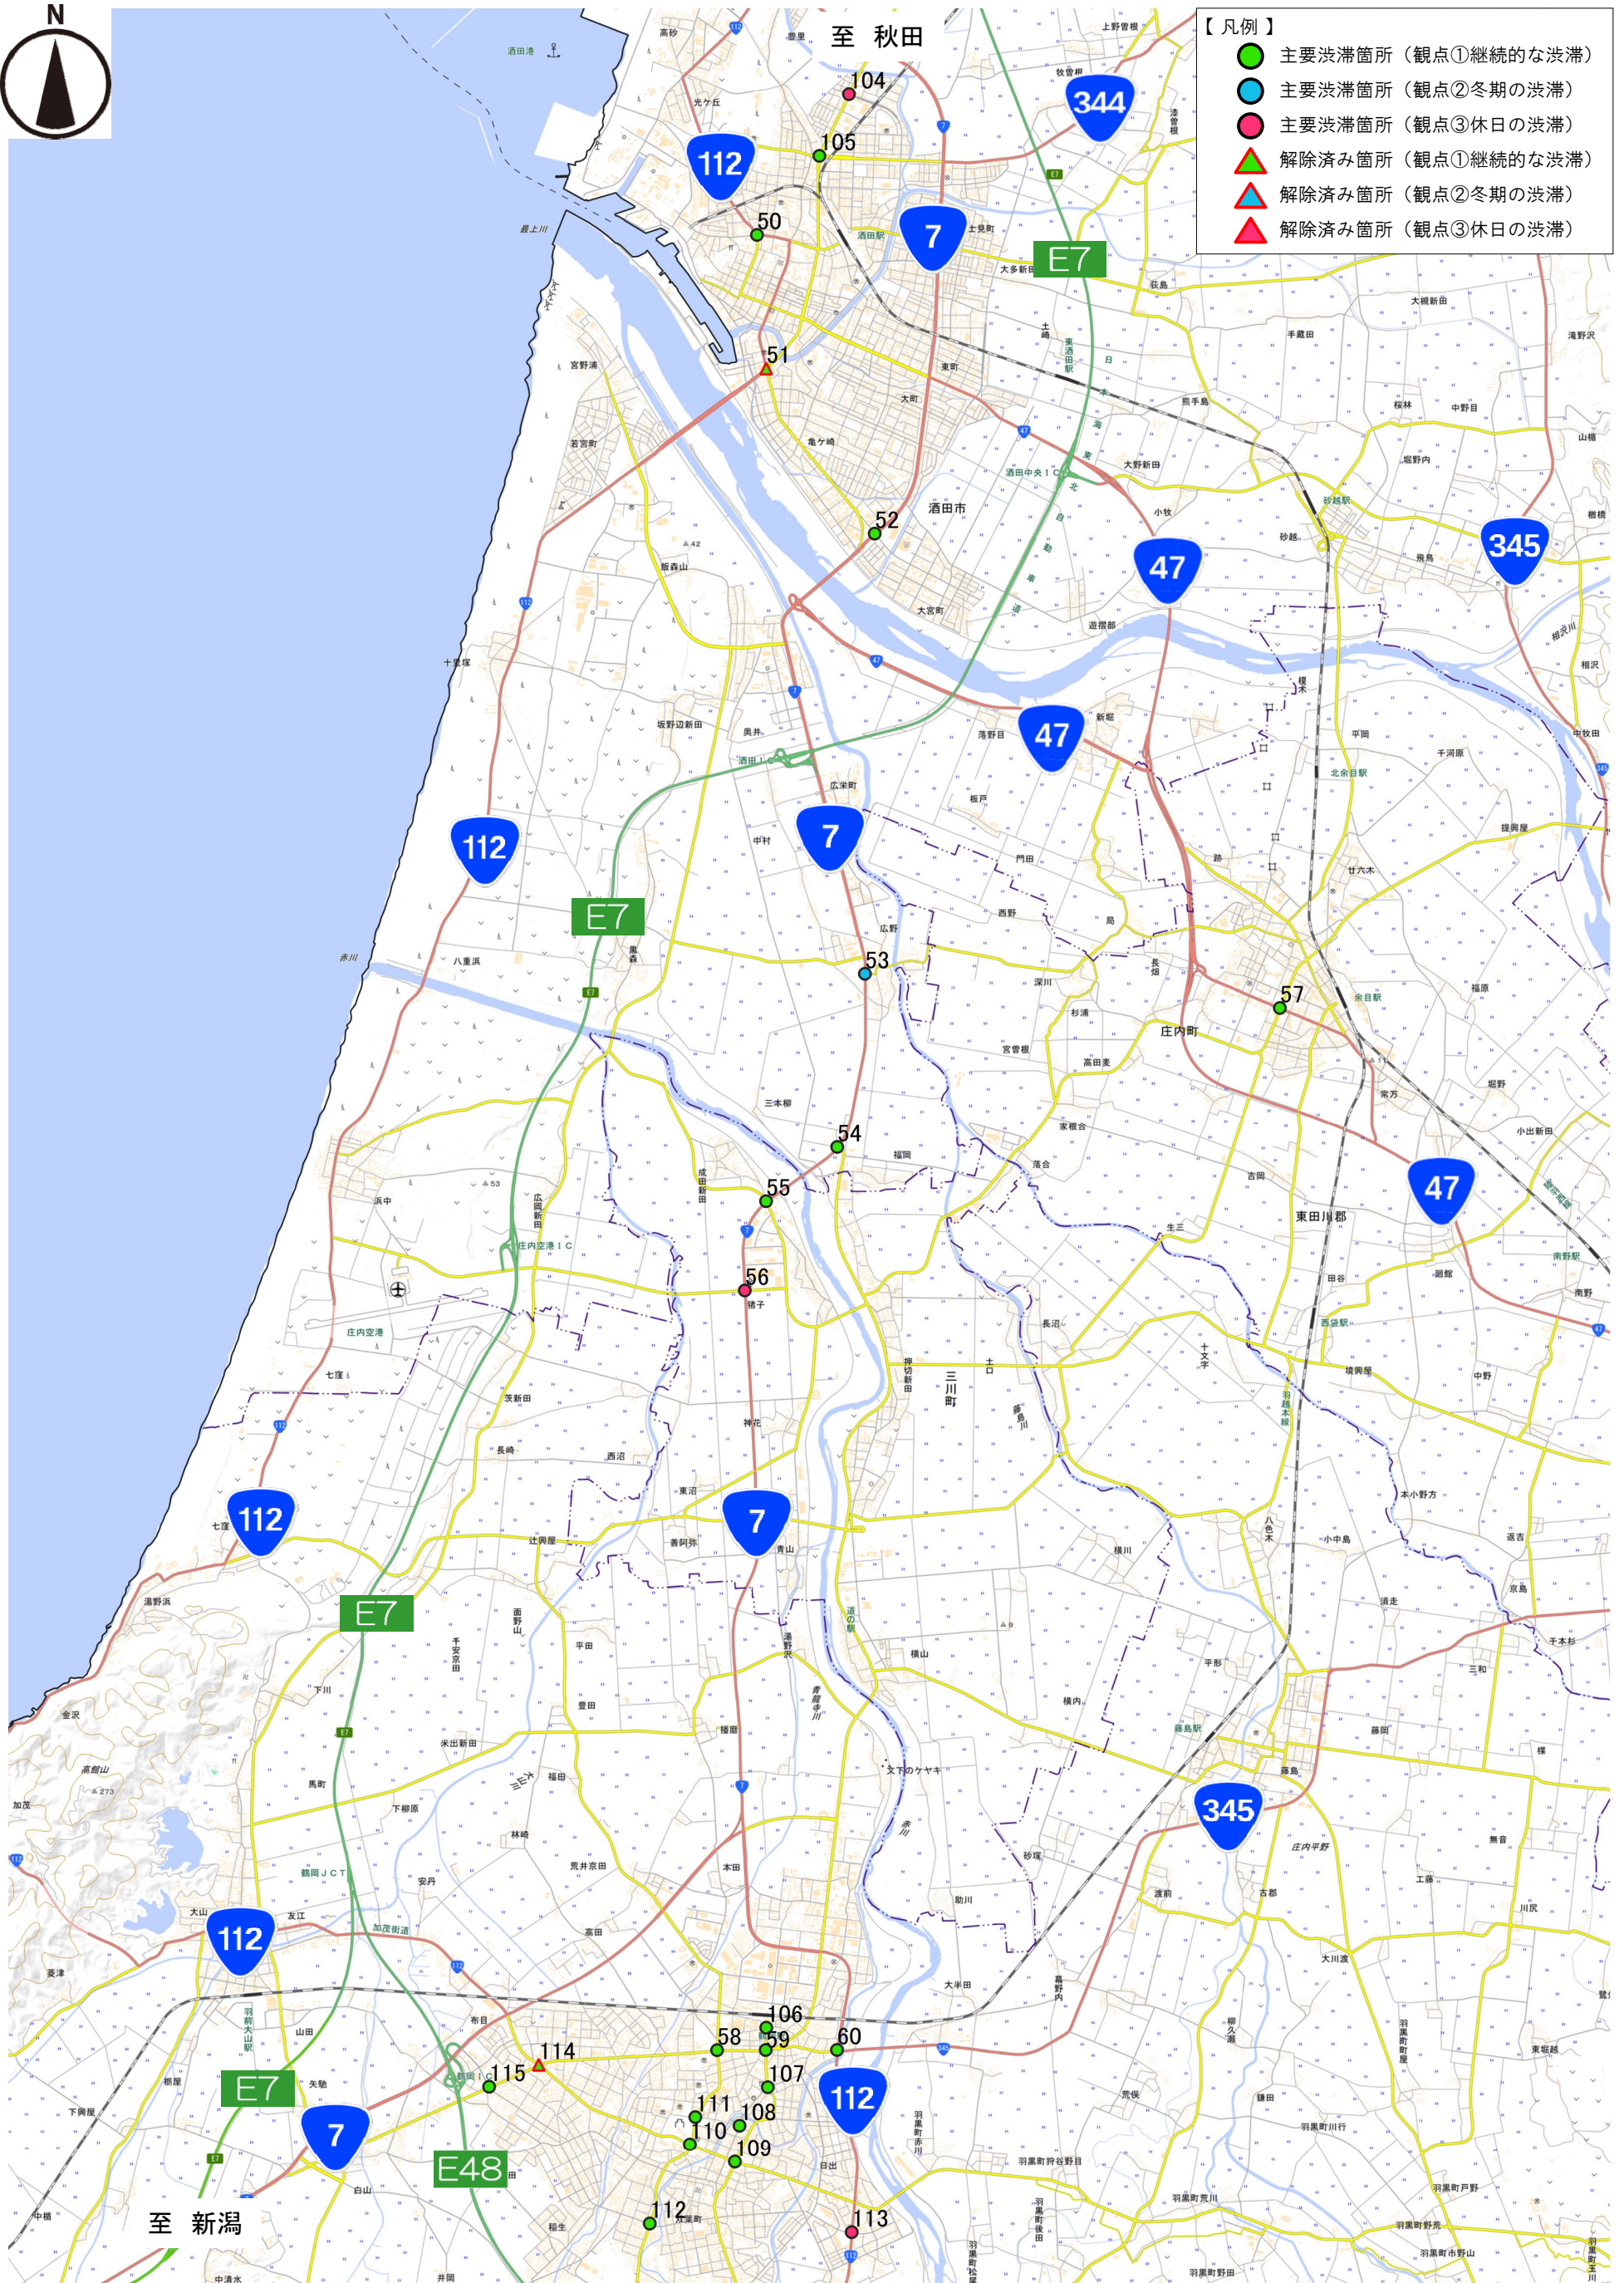

《山形県主要渋滞箇所一覧》

資料1

No.	箇所名	観点	備考
1	門東町交差点	通常期	
2	八百勘本店前交差点	通常期	
3	相生橋西交差点	通常期	
4	相生橋東交差点	通常期	
5	大沼デパート米沢店前交差点	通常期	
6	山交バス米沢中央待合所前交差点	通常期	
7	中央四丁目交差点	通常期	
8	春日交差点	通常期	
9	米沢総合公園南交差点	休日	
10	徳町交差点	通常期	
11	成島交差点	通常期	
12	花沢交差点	冬期	
13	米沢市本町交差点	通常期	H28年度解除済
14	長井市今泉交差点	通常期	H27年度解除済
15	手ノ子(長井飯豊線)交差点	冬期	
16	緑町交差点	冬期	
17	十日町交差点	通常期	
18	七日町交差点	通常期	
19	文翔館前交差点	通常期	
20	旅籠町交差点(旧シバタモデル前)	通常期	
21	文翔館西交差点(旧旅籠町交差点)	通常期	
22	城北交差点	通常期	
23	城北西交差点(城西交差点)	通常期	
24	ジョイ下条店前交差点	通常期	
25	桜町交差点	通常期	
26	十字屋前交差点	通常期	
27	霞城公民館前交差点	通常期	
28	五日町踏切交差点	通常期	
29	大野目交差点	通常期	H27年度解除済
30	大野目西交差点	通常期	
31	門伝交差点	冬期	H27年度解除済
32	中野交差点	通常期	
33	嶋交差点	休日	
34	江俣交差点	通常期	
35	西田交差点	通常期	
36	南館交差点	通常期	
37	深町交差点	通常期	
38	清池交差点	通常期	H30年度解除済
39	久野本交差点	冬期	
40	道の駅「河北」前交差点	冬期	H28年度解除済
41	楯岡十日町交差点	通常期	
42	下新田交差点	通常期	
43	五日町交差点	冬期	
44	万場町交差点	通常期	
45	山屋交差点(富士通ゼネラル前交差点)	通常期	
46	本合海交差点	冬期	
47	瀬見温泉駅前交差点	冬期	
48	金山(雄勝金山線)交差点	冬期	
49	西浜南交差点	冬期	
50	北今町交差点	通常期	
51	出羽大橋交差点	通常期	H28年度解除済
52	大宮交差点	通常期	
53	広野交差点	冬期	
54	広野興屋交差点	通常期	
55	猪子交差点	通常期	
56	イオン三川前交差点	休日	
57	余目土堤下交差点	通常期	
58	八文字屋鶴岡店前交差点	通常期	

【観点別箇所数】

H25.1 抽出時：
通常期88カ所、冬期21カ所、休日6カ所、合計115カ所
H31.3 現在：
通常期82カ所、冬期19カ所、休日6カ所、合計107カ所

山形県全域

- 【凡例】
- 主要渋滞箇所（観点①継続的な渋滞）
 - 主要渋滞箇所（観点②冬期の渋滞）
 - 主要渋滞箇所（観点③休日の渋滞）
 - ▲ 解除済み箇所（観点①継続的な渋滞）
 - ▲ 解除済み箇所（観点②冬期の渋滞）
 - ▲ 解除済み箇所（観点③休日の渋滞）

山形市街地

- 【凡例】
- 主要渋滞箇所（観点①継続的な渋滞）
 - 主要渋滞箇所（観点②冬期の渋滞）
 - 主要渋滞箇所（観点③休日の渋滞）
 - ▲ 解除済み箇所（観点①継続的な渋滞）
 - ▲ 解除済み箇所（観点②冬期の渋滞）
 - ▲ 解除済み箇所（観点③休日の渋滞）

米沢市街地

新庄市街地

庄内地方

- 【凡例】
- 主要渋滞箇所（観点①継続的な渋滞）
 - 主要渋滞箇所（観点②冬期の渋滞）
 - 主要渋滞箇所（観点③休日の渋滞）
 - ▲ 解除済み箇所（観点①継続的な渋滞）
 - ▲ 解除済み箇所（観点②冬期の渋滞）
 - ▲ 解除済み箇所（観点③休日の渋滞）