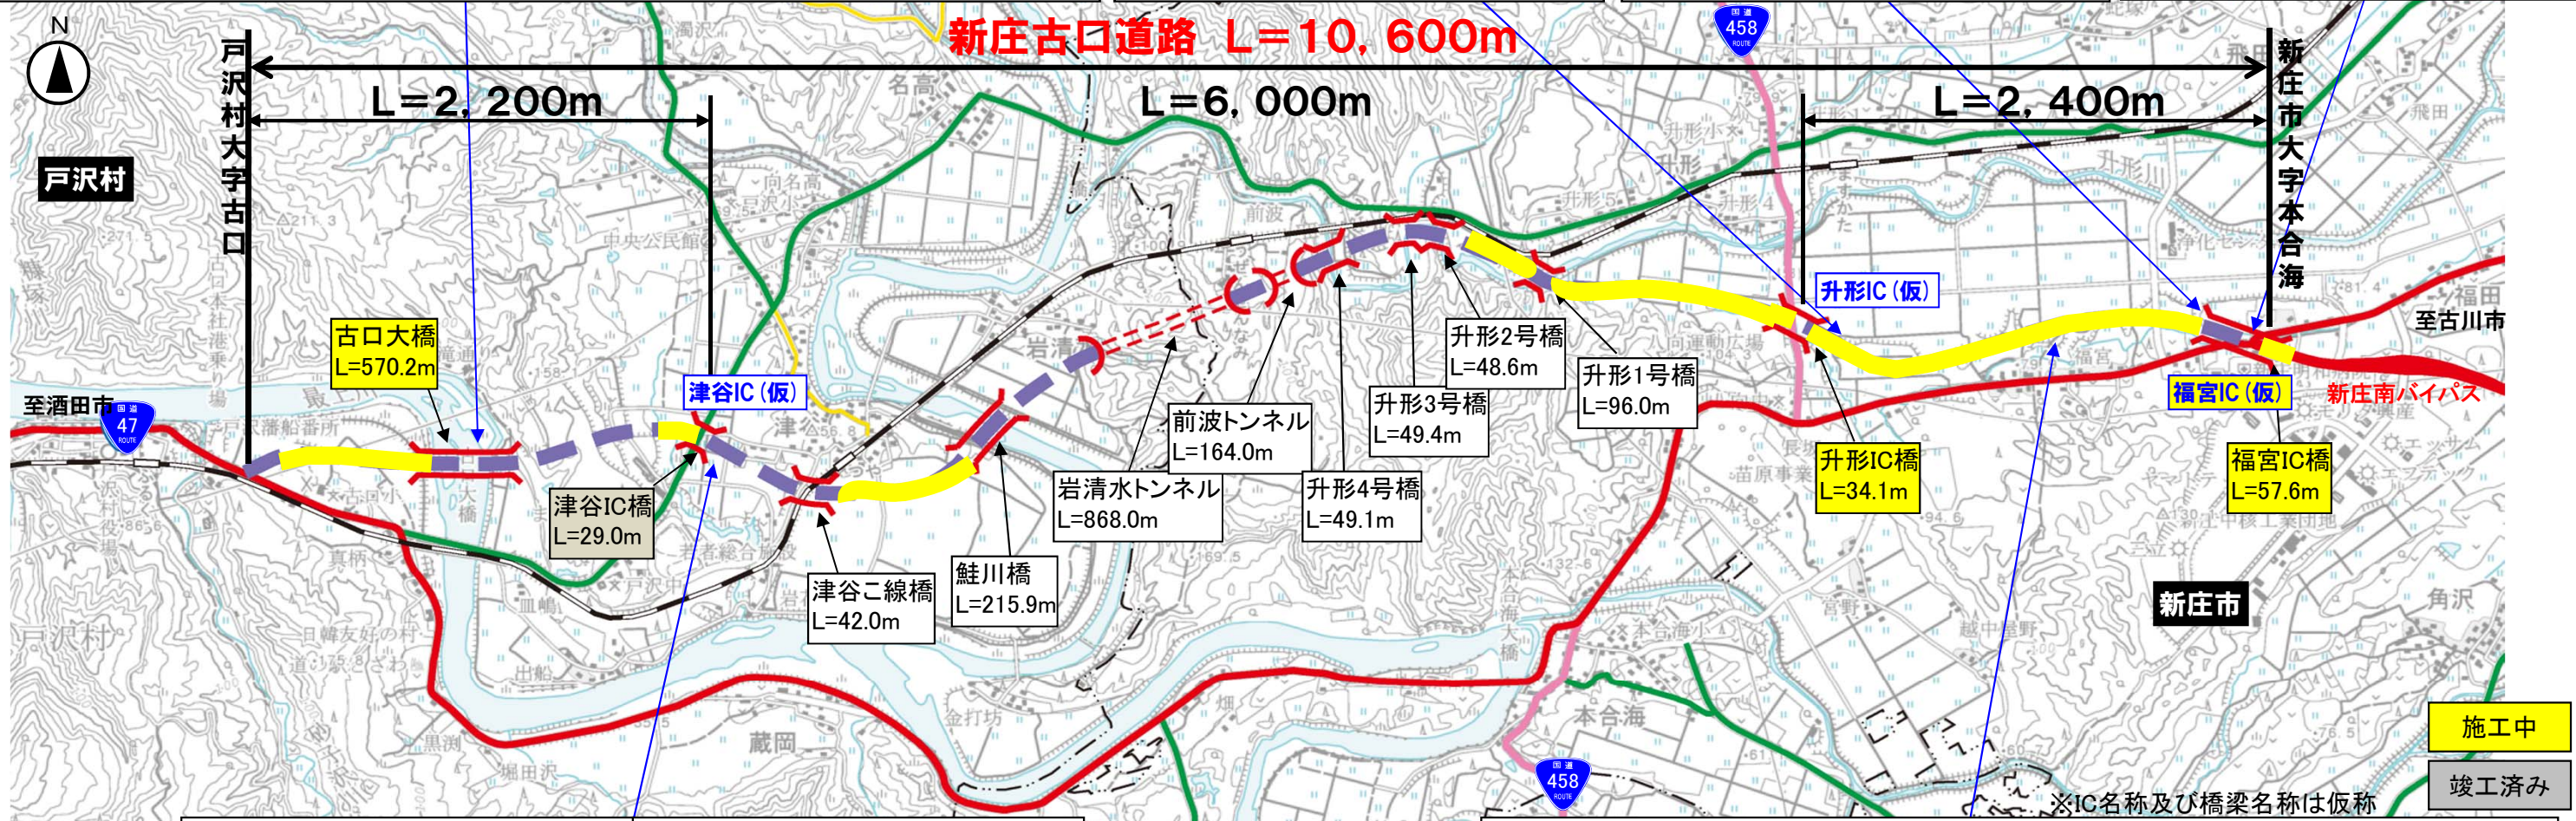

国道47号 新庄古口道路 工事状況

平成26年 4月 2日現在

古口大橋

升形IC(新庄方面)

福宮地区(新庄方面)

福宮IC(酒田方面)

津谷地区(酒田方面)

津谷地区(新庄方面)

福宮地区