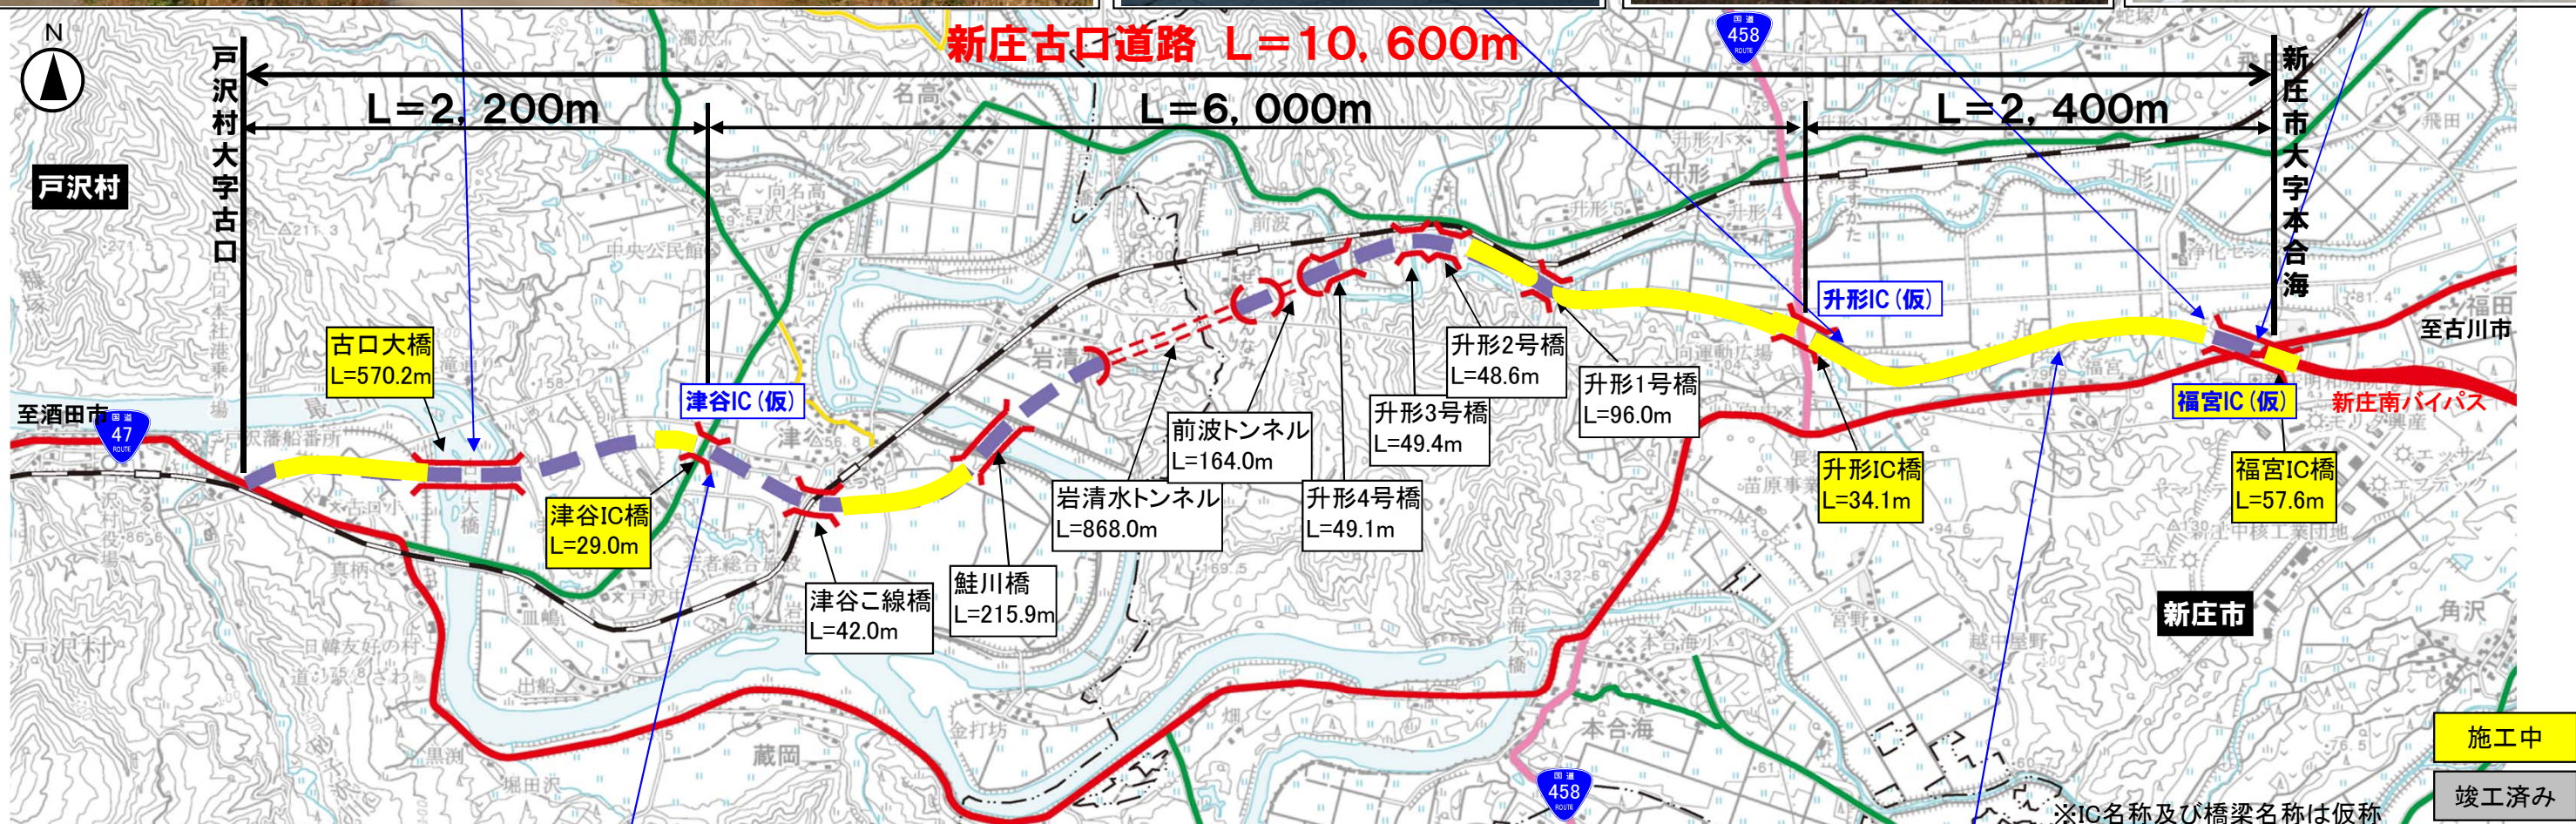

# 国道47号 新庄古口道路 工事状況

平成25年 11月 7日現在

古口大橋

升形IC(新庄方面)

福宮地区(新庄方面)

福宮IC(酒田方面)

津谷地区(新庄方面)

福宮地区