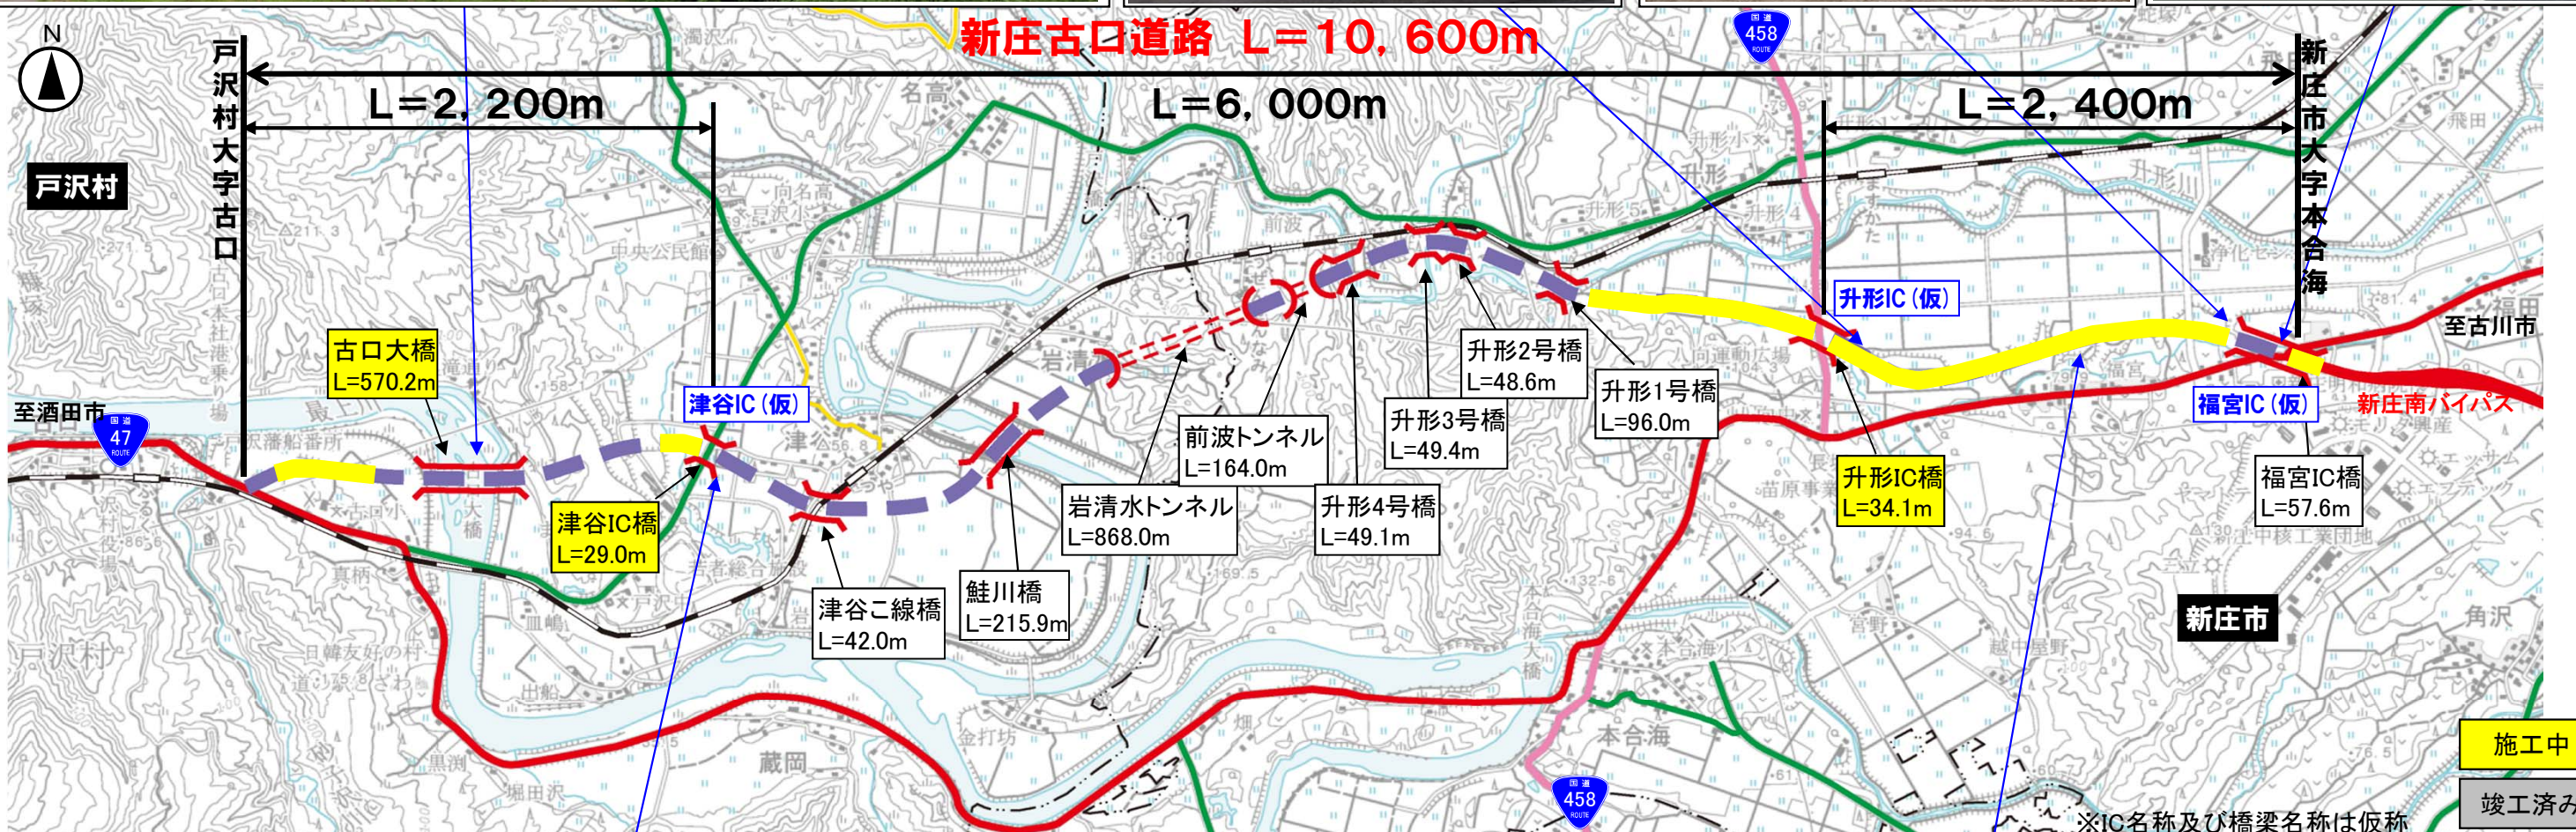

国道47号 新庄古口道路 工事状況

平成25年 7月 10日現在

古口大橋

升形IC(新庄方面)

福宮地区(新庄方面)

福宮IC(酒田方面)

津谷地区(酒田方面)

津谷地区(新庄方面)

福宮地区