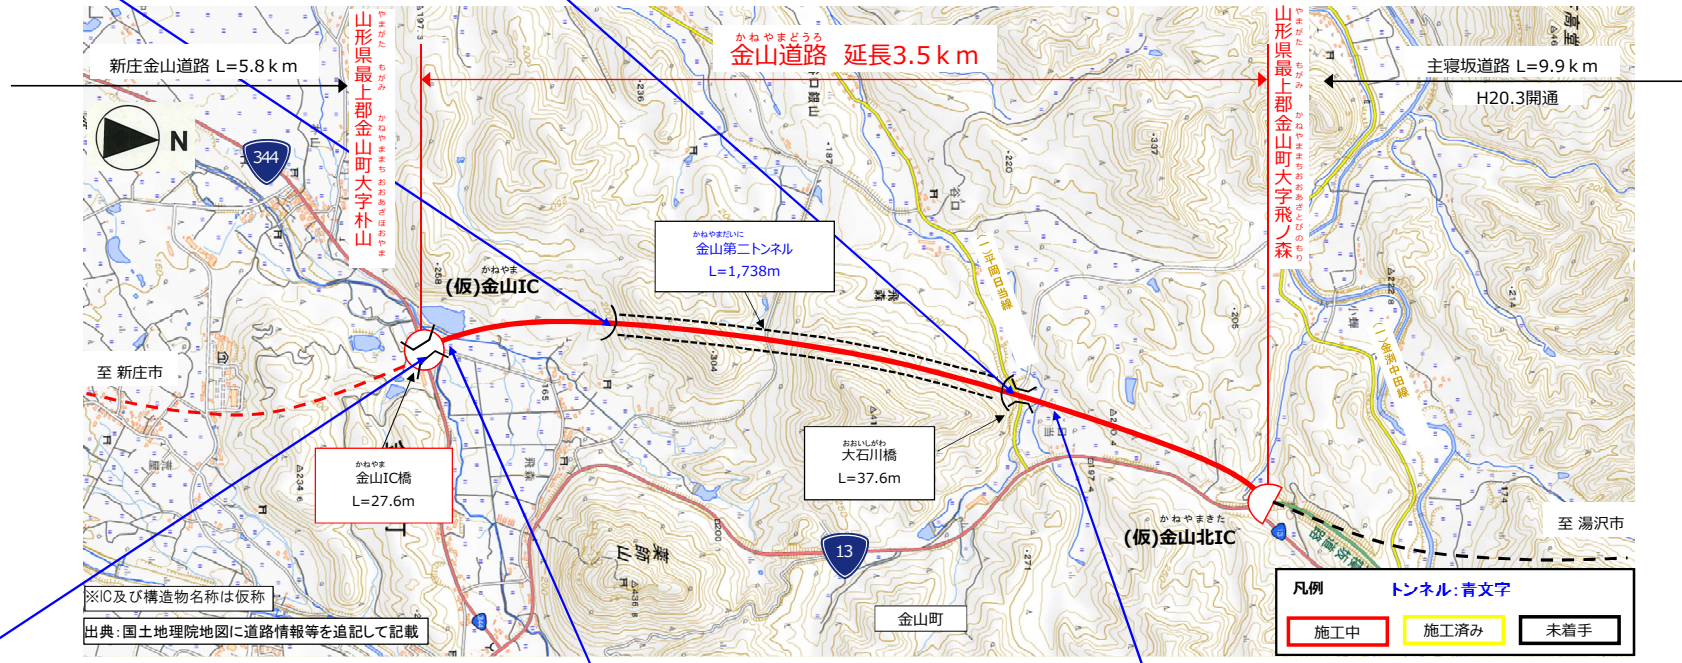

国道13号 金山道路 工事状況

令和5年 9月末 現在

金山地区（湯沢方面）

金山地区（湯沢方面）

金山地区（湯沢方面）

金山地区（湯沢方面）

金山地区（新庄方面）