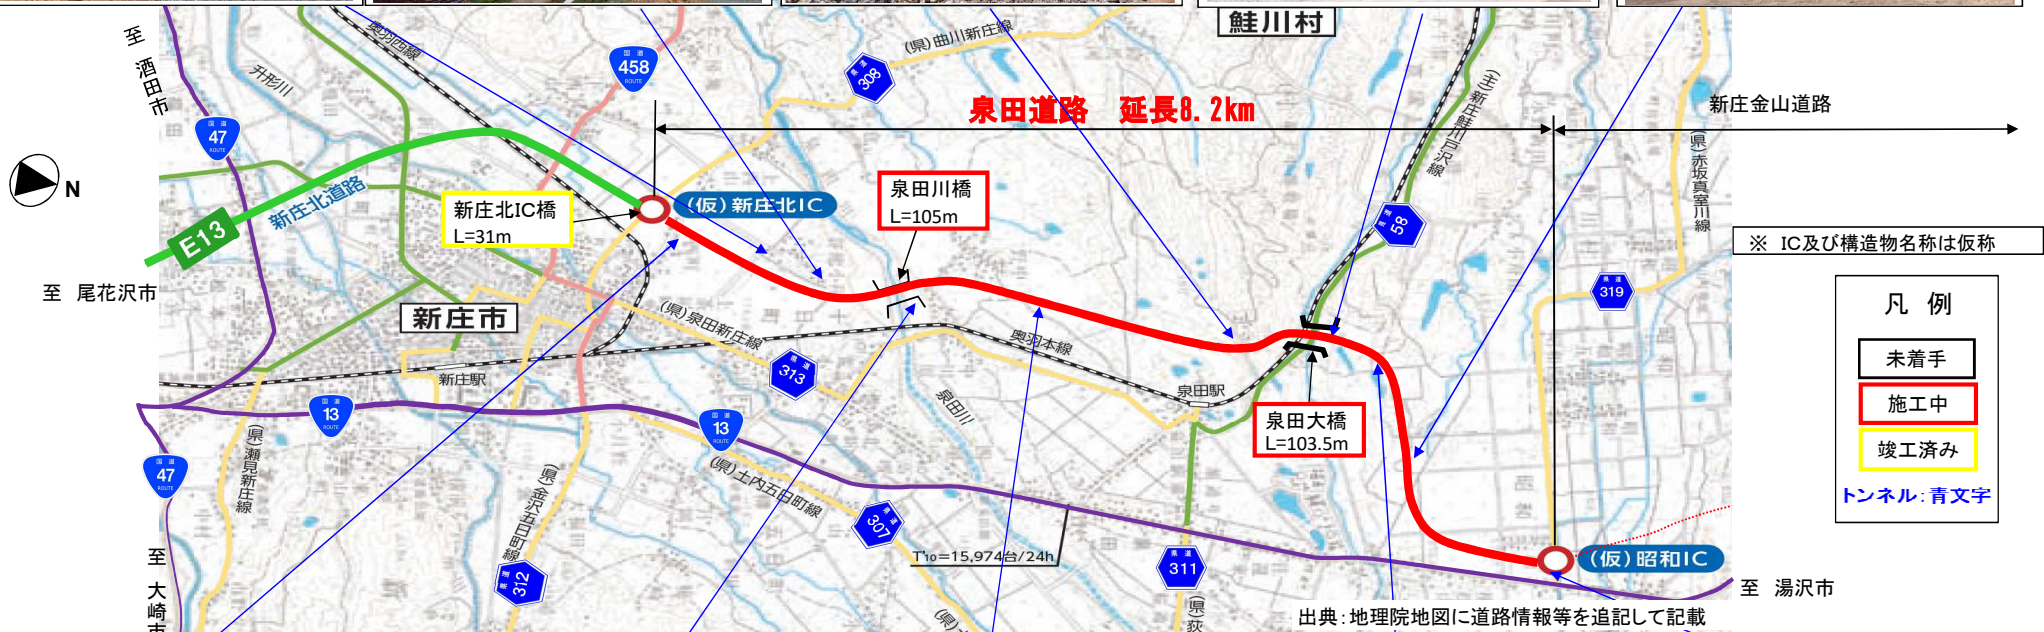

国道13号 泉田道路 工事状況

令和3年4月末現在

十日町(谷地小屋東)地区(金山方向)

泉田川橋付近(金山方向)

十日町西山中地区(尾花沢方向)

泉田大橋付近(尾花沢方向)

昭和地区(尾花沢方向)

十日町(新庄北IC)地区(尾花沢方向)

泉田川橋(尾花沢方向)

十日町(中川原)地区(金山方向)

昭和地区(金山方向)

昭和IC橋付近(金山方向)