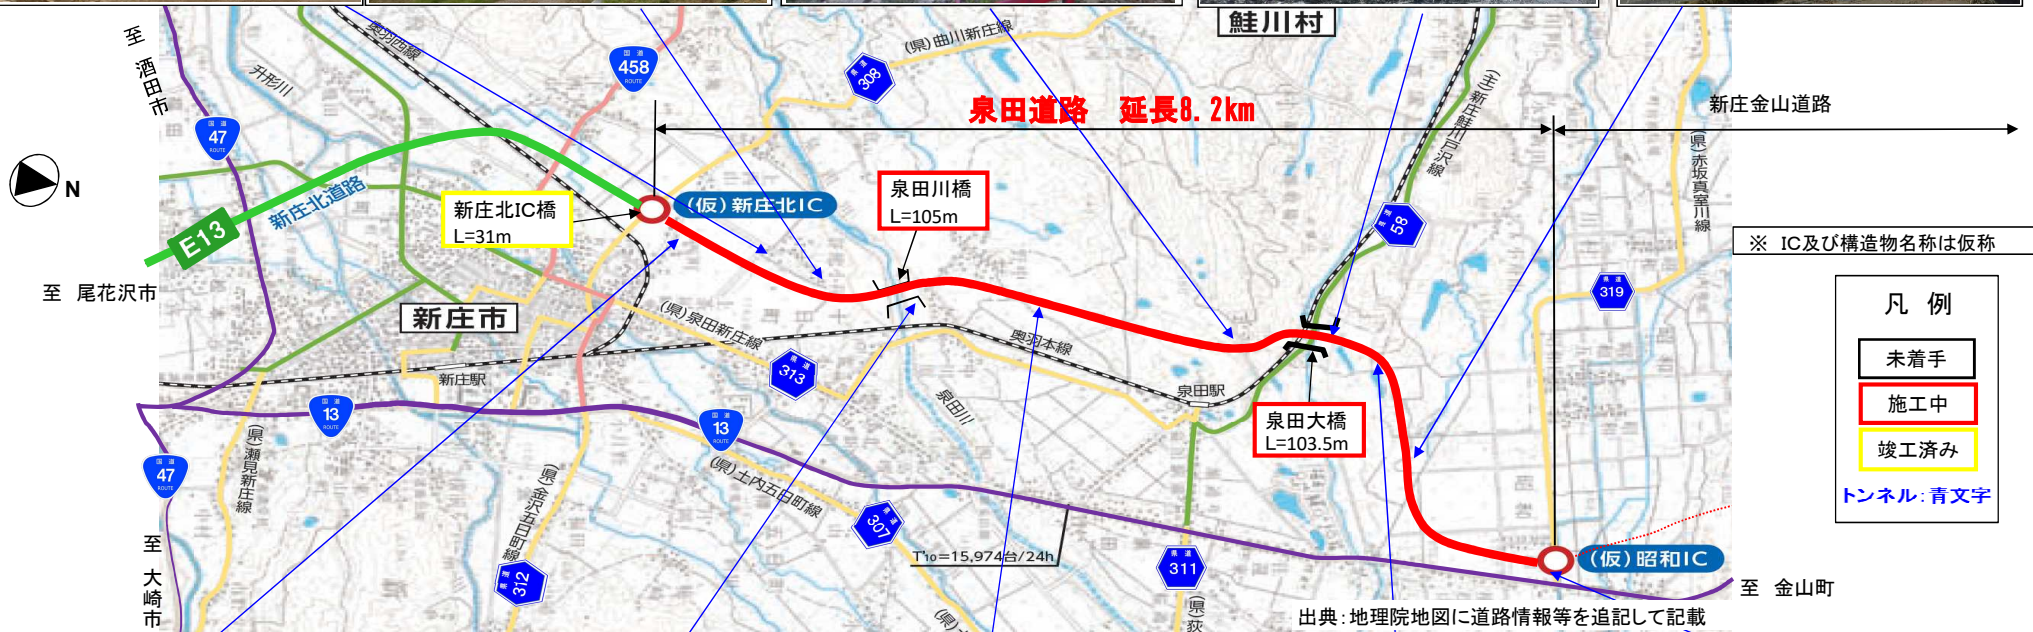

国道13号 泉田道路 工事状況

令和2年11月末現在

十日町(谷地小屋東)地区 (金山方向)

泉田川橋付近 (金山方向)

十日町西山中地区 (尾花沢方向)

泉田大橋付近 (尾花沢方向)

昭和地区 (尾花沢方向)

十日町(新庄北IC)地区 (尾花沢方向)

泉田川橋 (尾花沢方向)

十日町(中川原)地区 (金山方向)

昭和地区 (金山方向)

昭和IC橋付近 (金山方向)