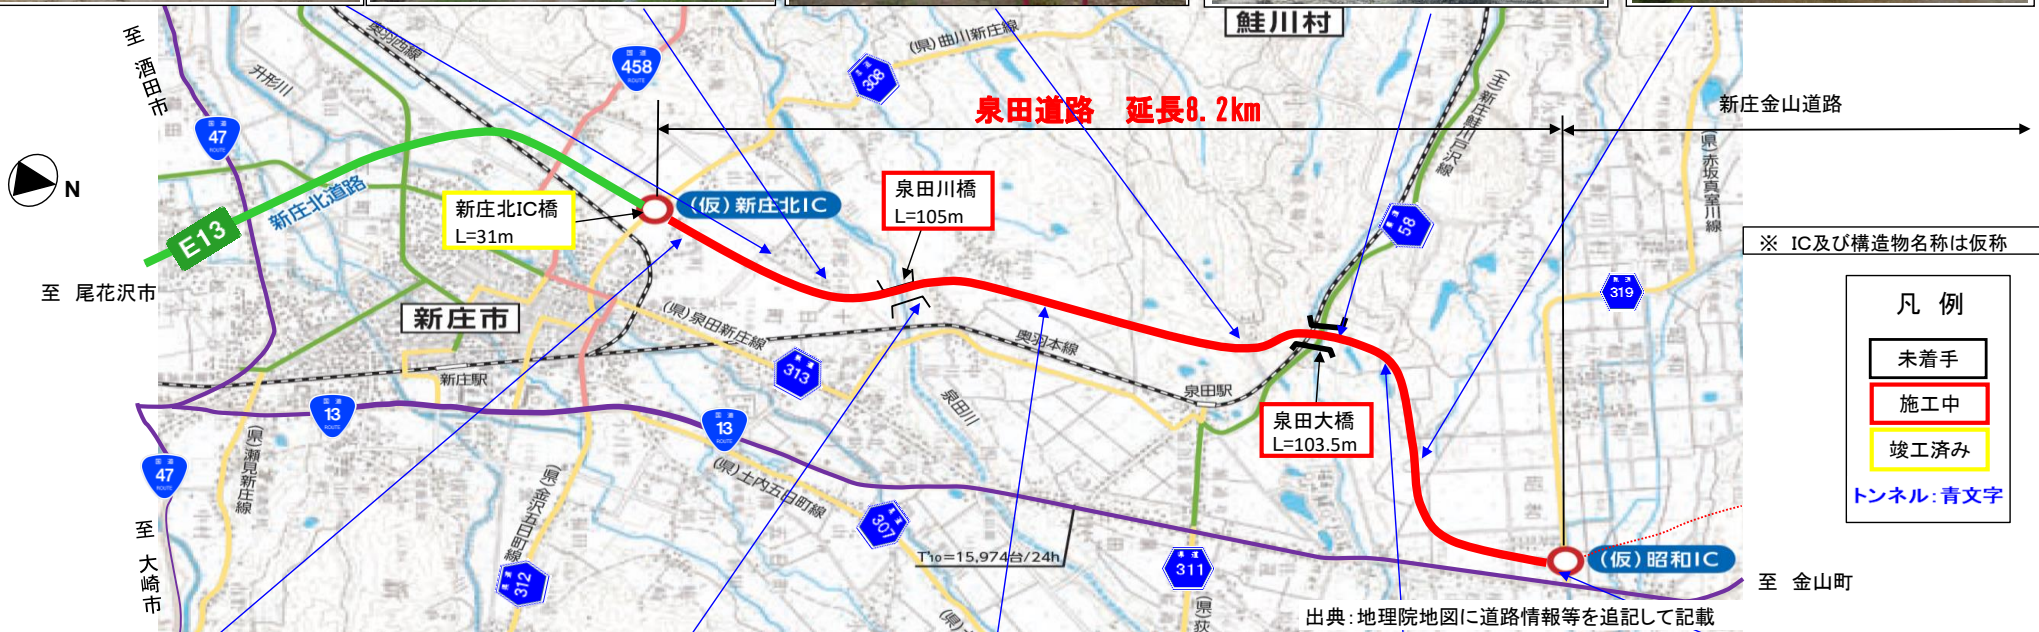

# 国道13号 泉田道路 工事状況

令和2年 9月末現在

十日町(谷地小屋東)地区 (金山方向)

泉田川橋付近 (金山方向)

十日町西山中地区 (尾花沢方向)

泉田大橋付近 (尾花沢方向)

昭和地区 (尾花沢方向)

十日町(新庄北IC)地区 (尾花沢方向)

泉田川橋 (尾花沢方向)

十日町(中川原)地区 (金山方向)

昭和地区 (金山方向)

昭和IC橋付近 (金山方向)