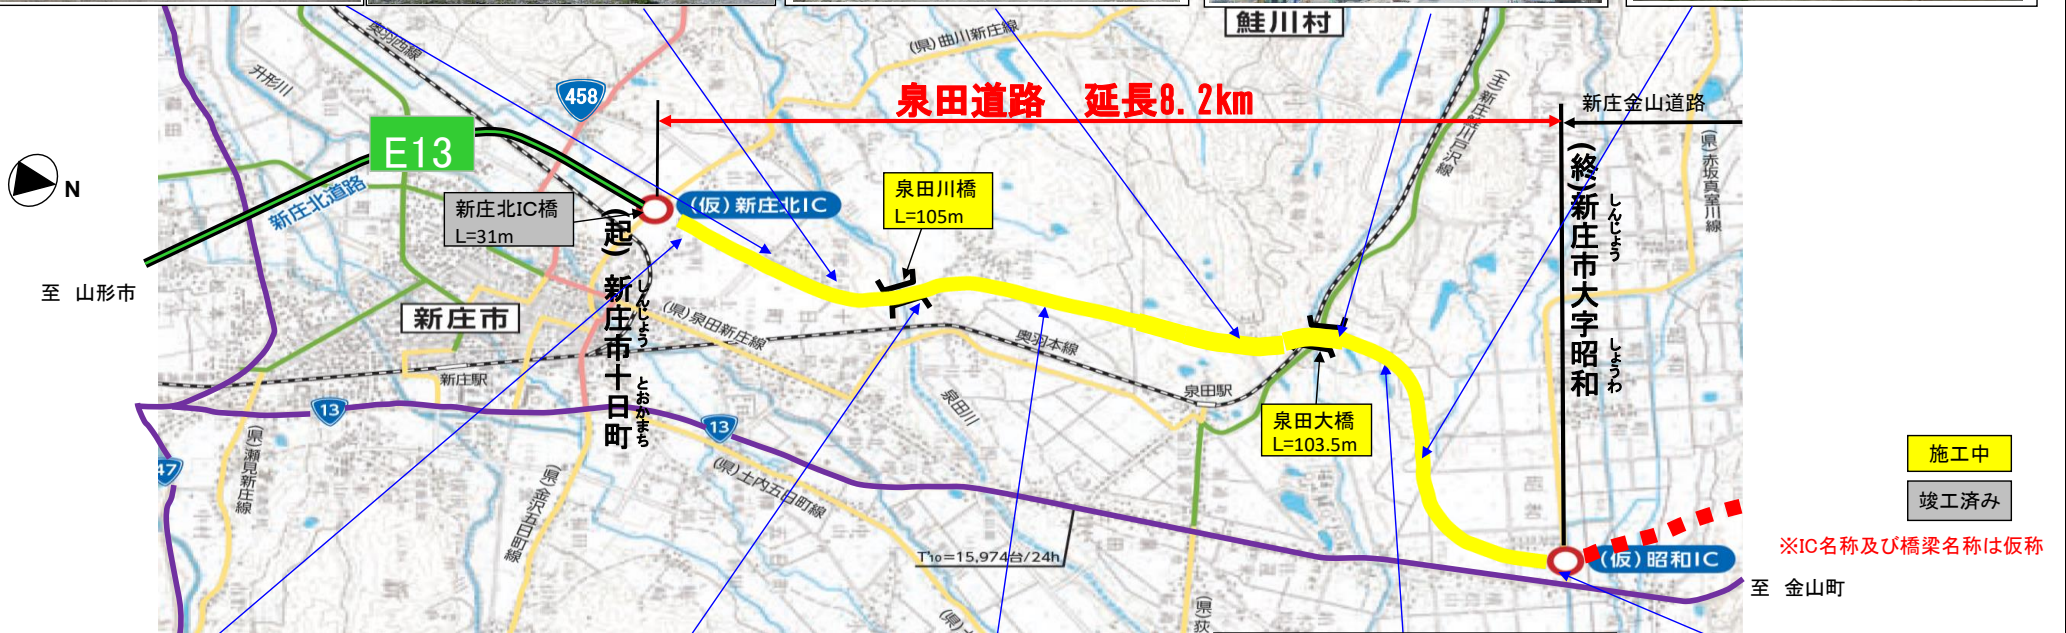

国道13号 泉田道路 工事状況

令和2年 5月末現在

十日町(谷地小屋東)地区(新庄方面)

泉田川橋付近(金山方面)

十日町(西山中)地区(新庄方面)

泉田大橋(新庄方面)

昭和地区(新庄方面)

十日町(新庄北IC)地区(新庄方面)

泉田川橋(新庄方面)

十日町(中川原)地区(金山方面)

昭和地区(金山方面)

昭和IC橋付近(金山方面)