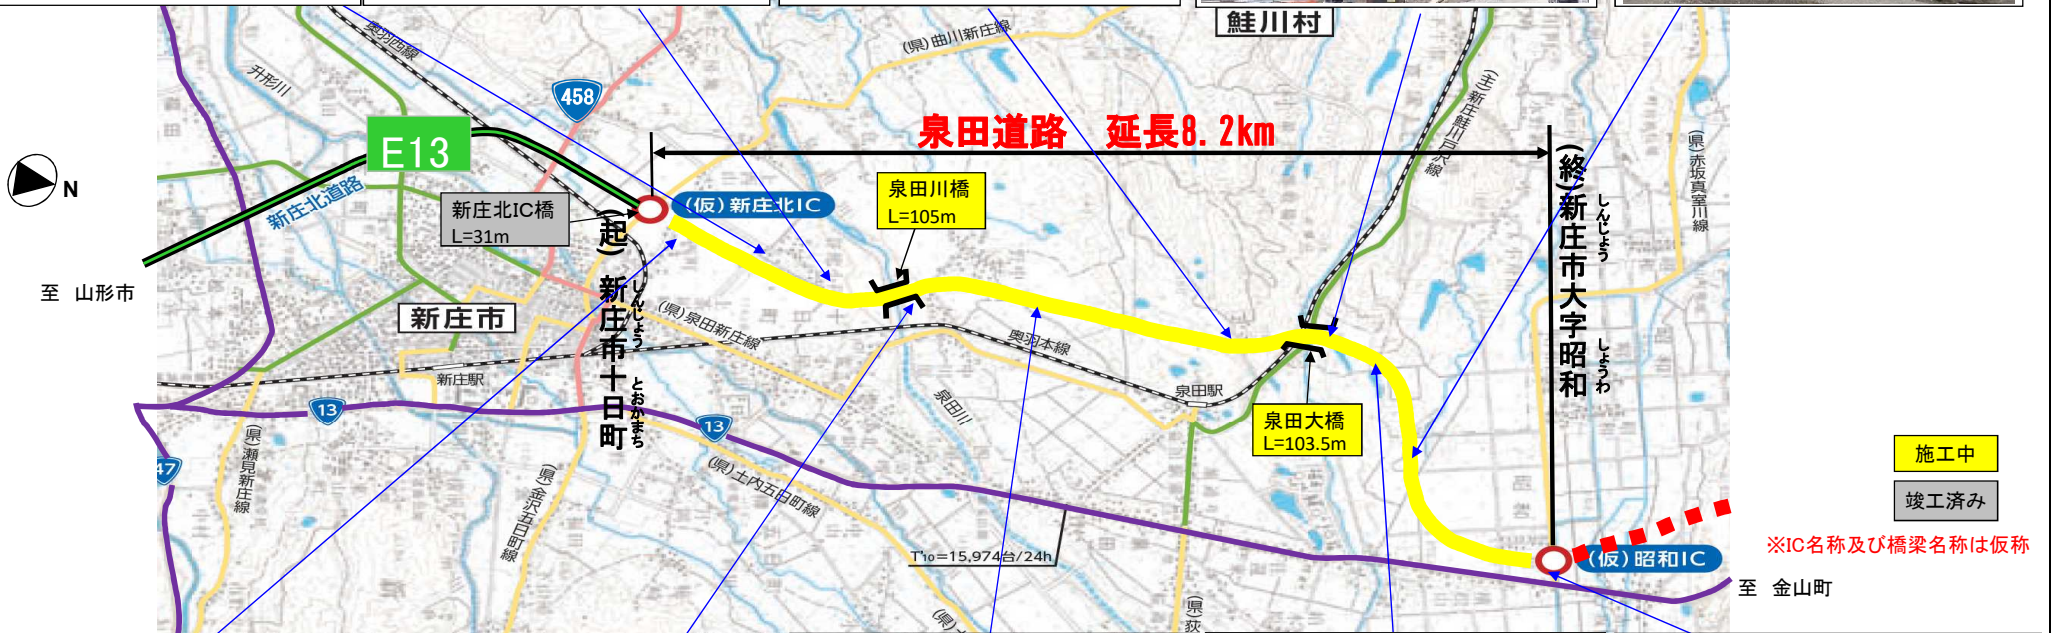

国道13号 泉田道路 工事状況

令和2年 3月末現在

十日町(谷地小屋東)地区 (新庄方面)

泉田川橋付近 (金山方面)

十日町(西山中)地区 (新庄方面)

泉田大橋付近 (新庄方面)

昭和地区(新庄方面)

十日町(新庄北IC)地区 (新庄方面)

泉田川橋 (新庄方面)

十日町(中川原)地区 (金山方面)

昭和地区 (金山方面)

昭和IC橋付近 (金山方面)