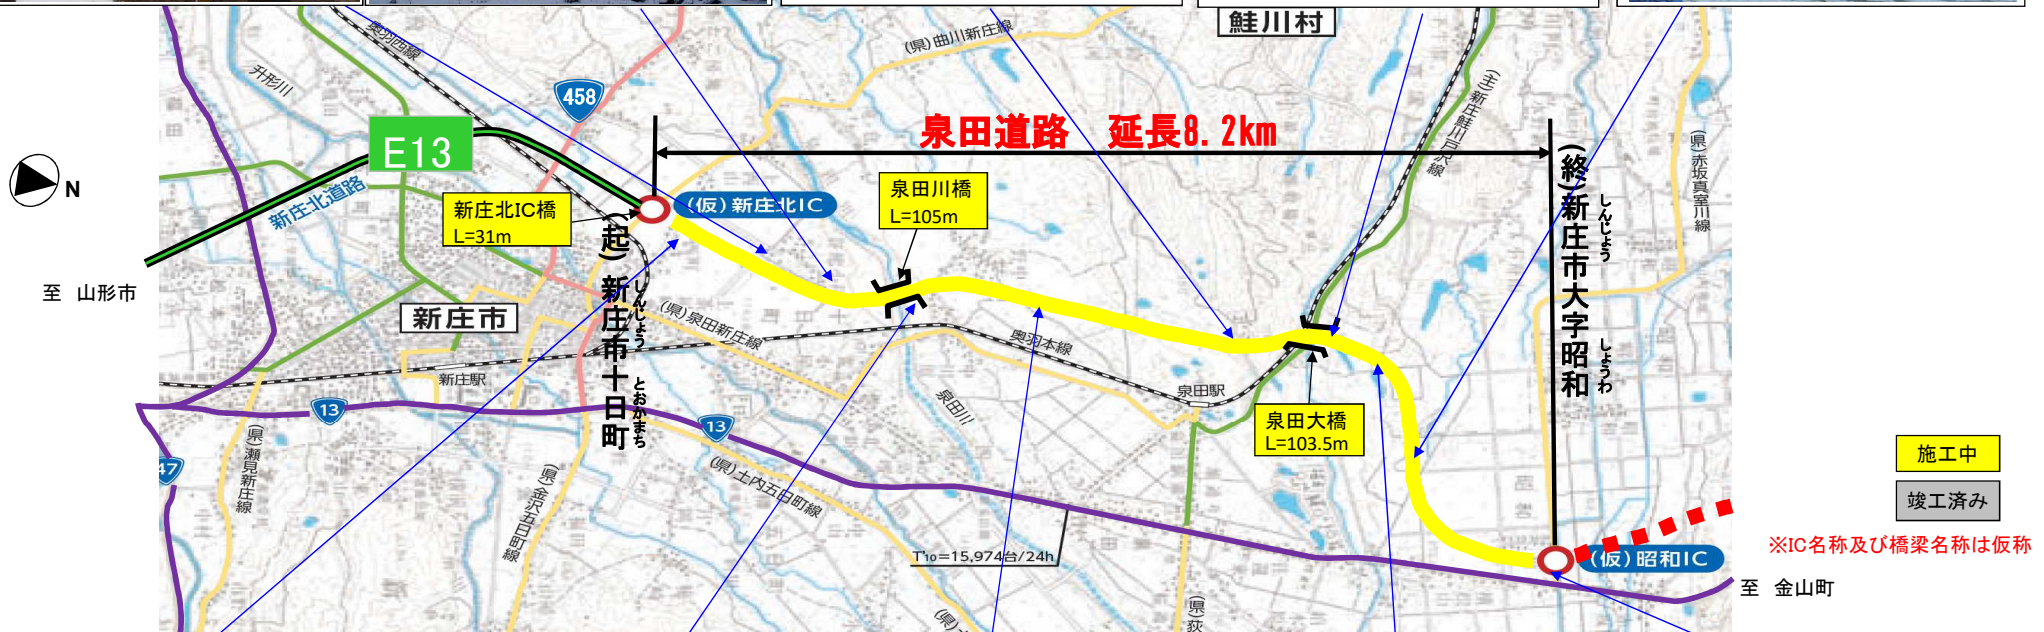

# 国道13号 泉田道路 工事状況

令和2年 1月末現在

十日町(谷地小屋東)地区 (新庄方面)

泉田川橋付近 (金山方面)

十日町(西山中)地区 (新庄方面)

泉田大橋付近 (新庄方面)

昭和地区(新庄方面)

施工中

竣工済み

十日町(新庄北IC)地区 (新庄方面)

泉田川橋 (新庄方面)

十日町(中川原)地区 (金山方面)

昭和地区 (金山方面)

昭和IC橋付近 (金山方面)