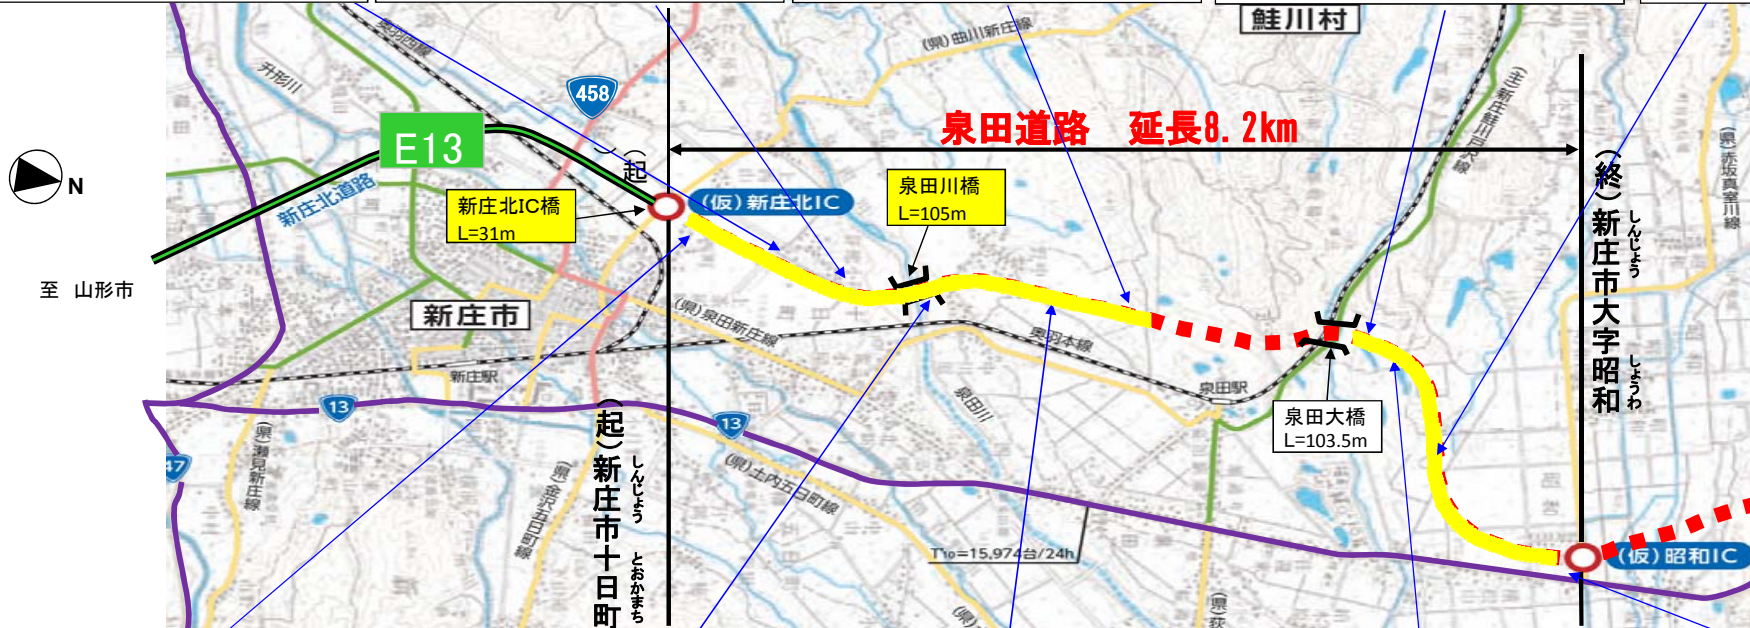

# 国道13号 泉田道路 工事状況

令和元年5月末現在

十日町(谷地小屋東)地区 (新庄方面)

泉田川橋付近 (金山方面)

十日町(中向野)地区 (金山方面)

泉田大橋付近 (金山方面)

昭和地区(金山方面)

十日町(下谷地小屋)地区 (金山方面)

泉田川橋 (新庄方面)

十日町(中川原)地区 (金山方面)

昭和地区 (金山方面)

昭和地区 (新庄方面)