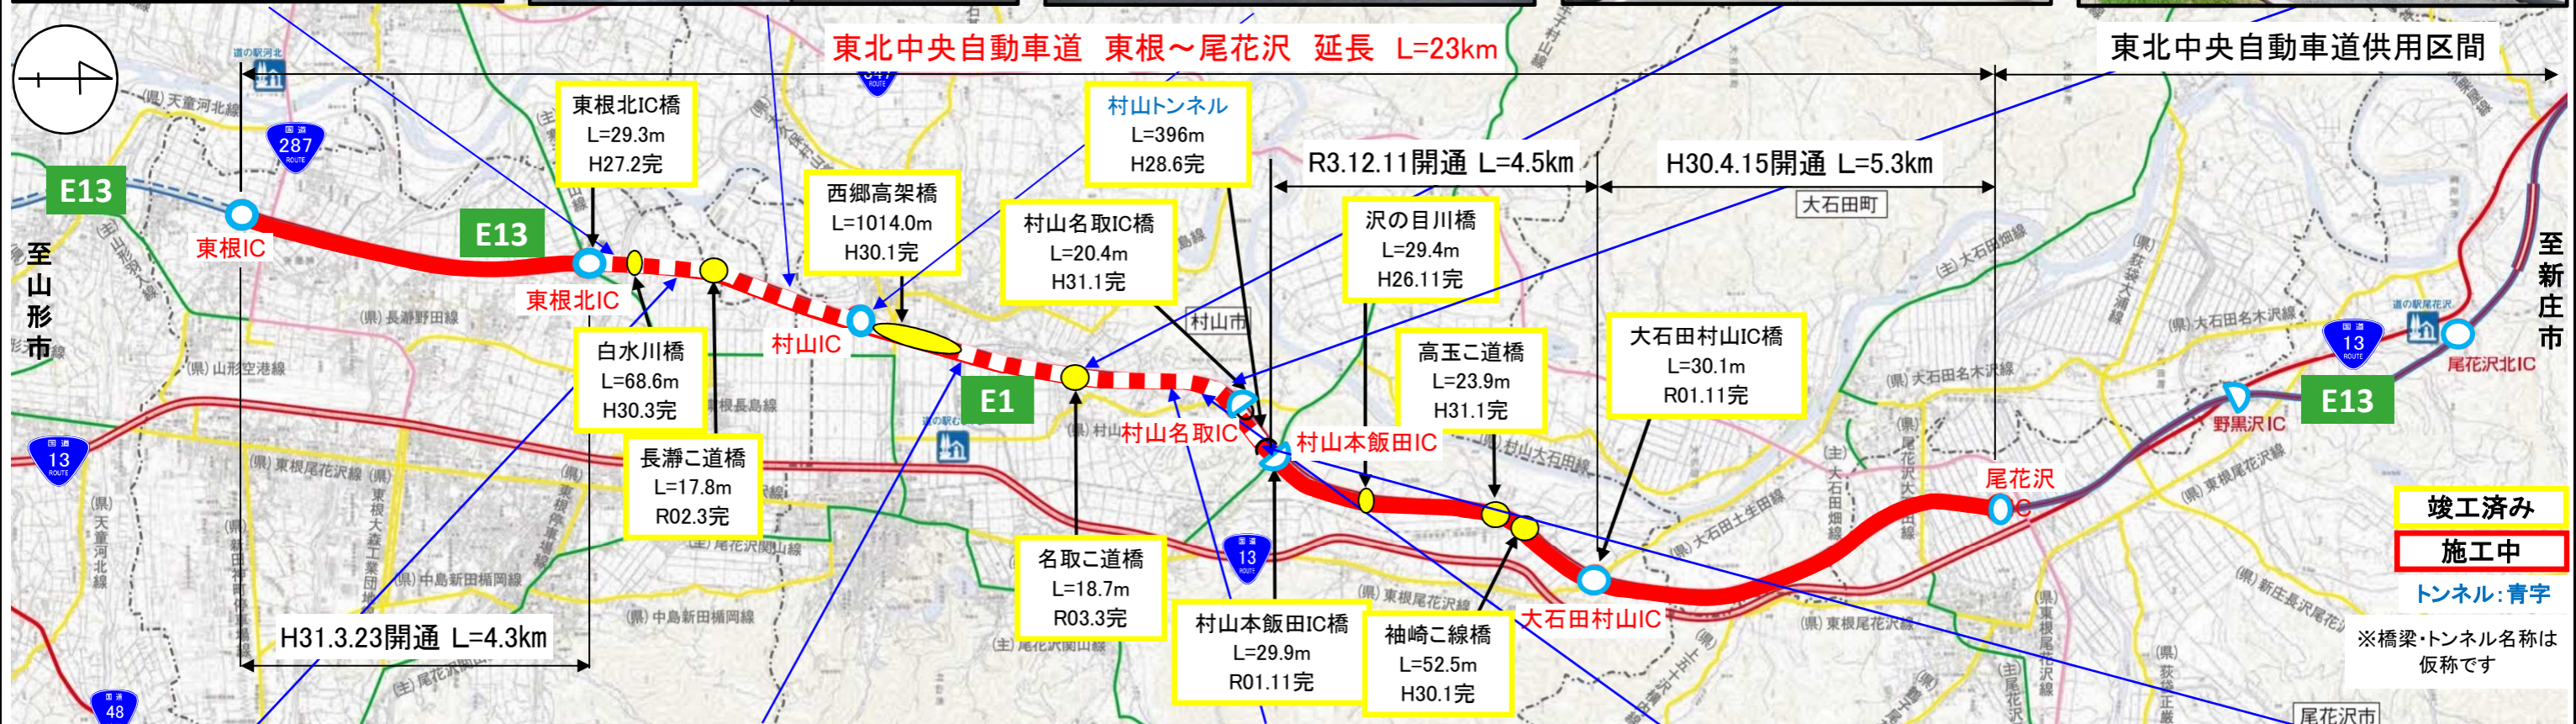

# 東北中央自動車道 E13 (東根～尾花沢間) 工事状況

令和4年8月末現在

東根市松沢地内(新庄方向)

東根市長瀬地内(新庄方向)

村山IC(新庄方向)

浮沼跨道橋

村山市名取地内(新庄方向)

東根市長瀬地内(山形方向)

村山市楯岡地内(新庄方向)

村山跨道橋(新庄方向)

村山市本飯田地内(新庄方向)

村山市本飯田地内(新庄方向)

出典「地理院地図に道路情報等を追記して記載」