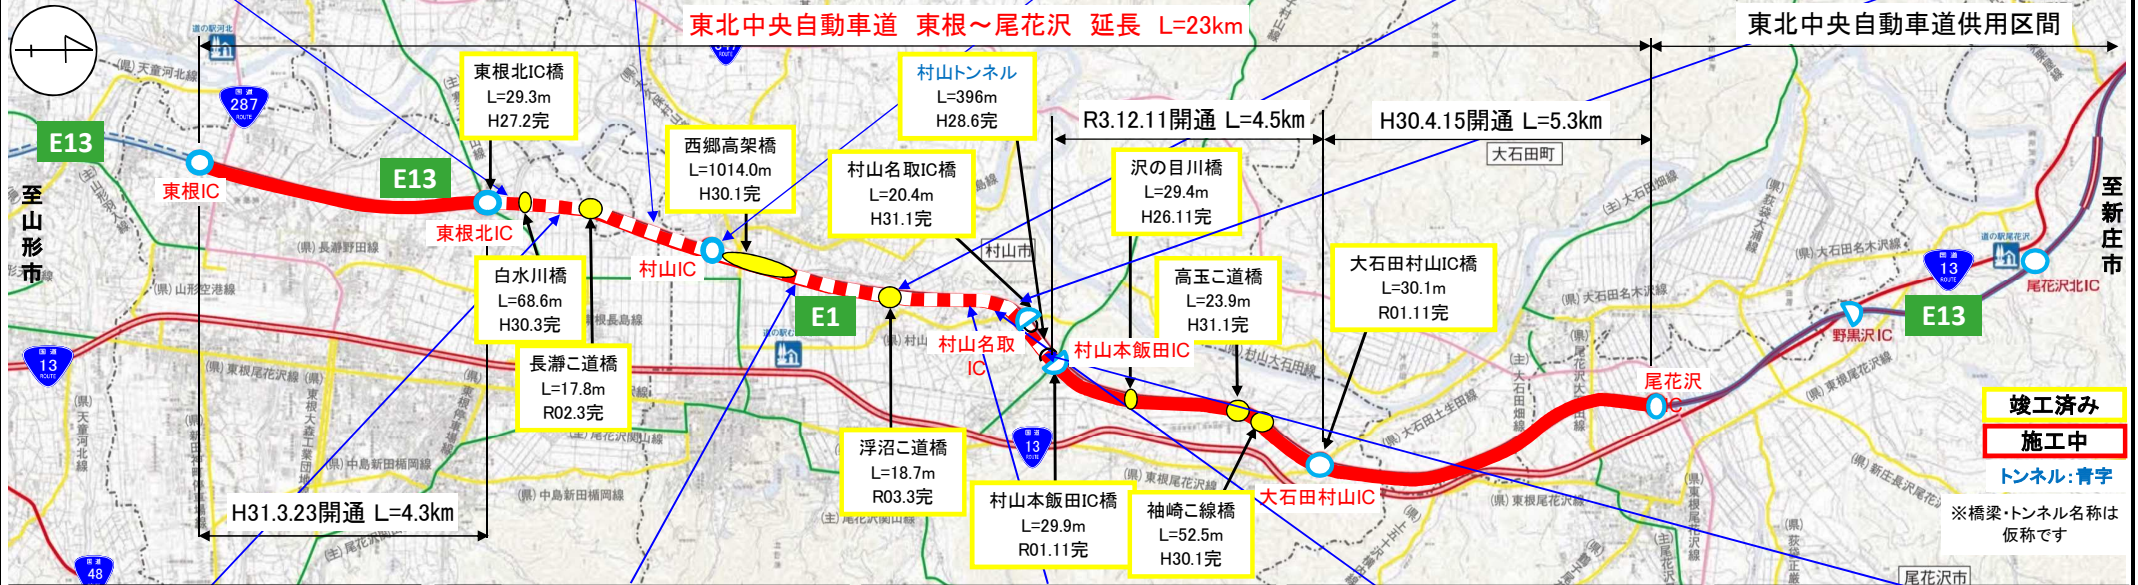

東北中央自動車道 E13 (東根～尾花沢間) 工事状況

令和4年5月末現在

東根市松沢地内(新庄方向)

東根市長瀬地内(新庄方向)

村山IC(新庄方向)

浮沼跨道橋

村山市名取地内(新庄方向)

東根市長瀬地内(山形方向)

村山市楯岡地内(新庄方向)

村山跨道橋(新庄方向)

村山市本飯田地内(新庄方向)

村山市本飯田地内(新庄方向)

出典「地理院地図に道路情報等を追記して記載」