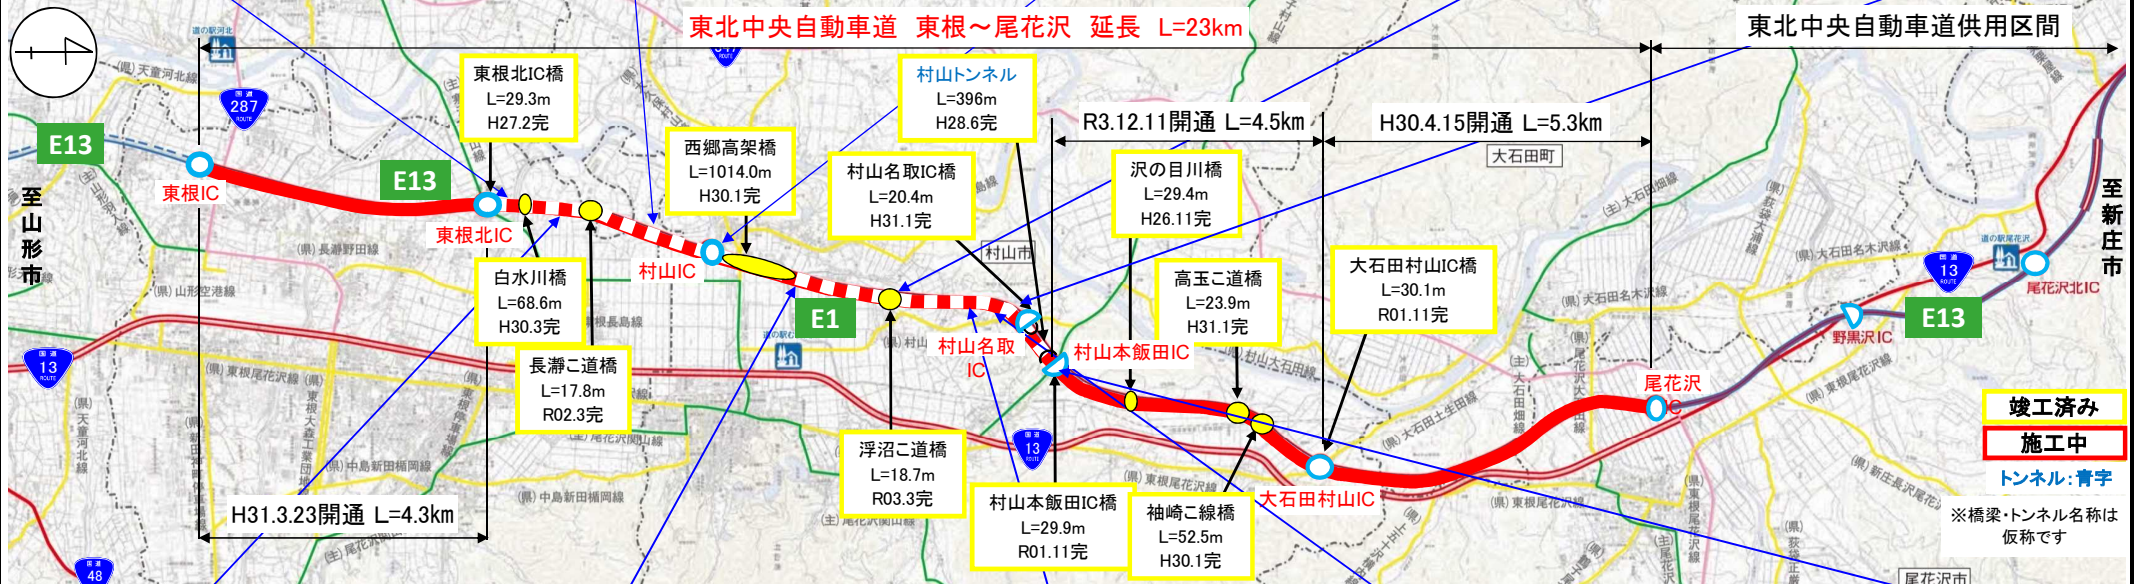

# 東北中央自動車道 E13 (東根～尾花沢間) 工事状況

令和3年12月末現在

東根市松沢地内(新庄方向)

東根市長瀬地内(新庄方向)

村山IC(新庄方向)

浮沼跨道橋

村山市名取地内(新庄方向)

東根市長瀬地内(山形方向)

村山市楯岡地内(新庄方向)

村山跨道橋(新庄方向)

村山市本飯田地内(新庄方向)

村山市本飯田地内(新庄方向)

出典「地理院地図に道路情報等を追記して記載」