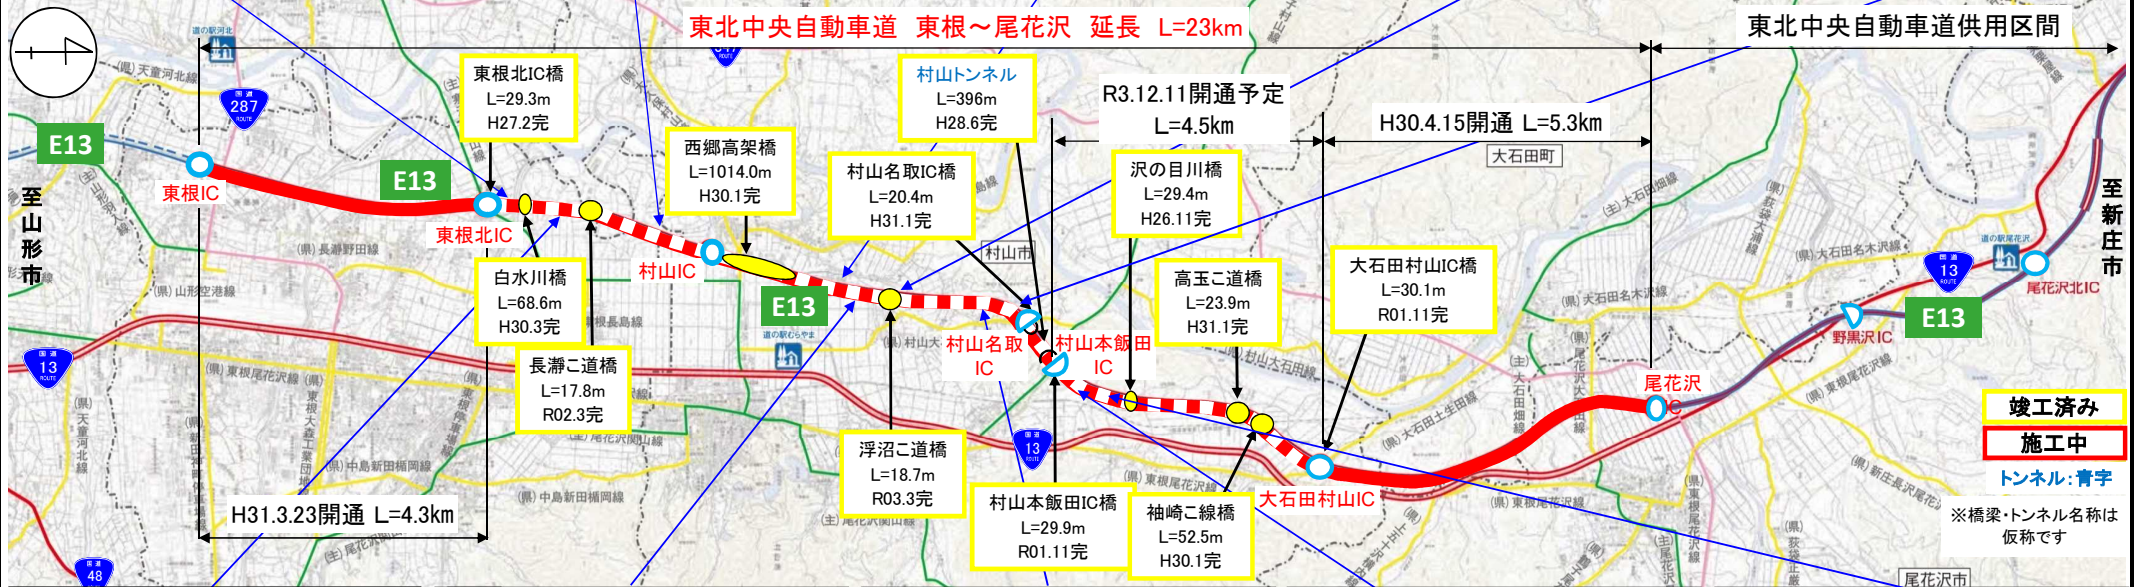

東北中央自動車道 E13 (東根～尾花沢間) 工事状況

令和3年11月末現在

東根市松沢地内(新庄方向)

東根市長瀬地内

村山市西郷地内

浮沼跨道橋

村山市名取地内(新庄方向)

東根市長瀬地内(山形方向)

村山市西郷地内(新庄方向)

村山跨道橋(新庄方向)

村山市本飯田地内(新庄方向)

村山市本飯田地内(新庄方向)