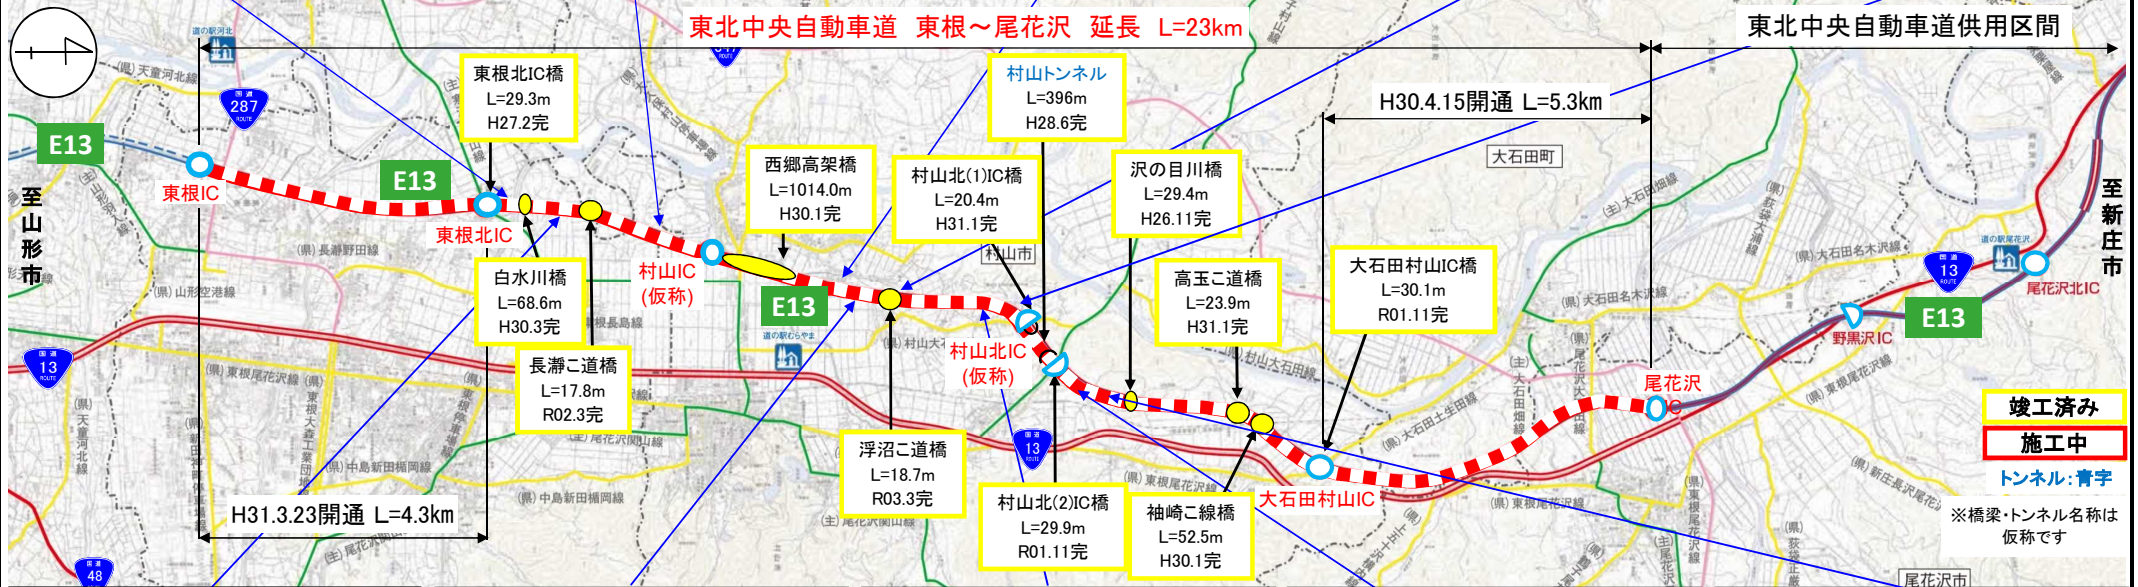

東北中央自動車道 E13 (東根～尾花沢間) 工事状況

令和3年8月末現在

東根市松沢地内(新庄方向)

東根市長瀬地内

村山市西郷地内

浮沼跨道橋

村山市名取地内(新庄方向)

東根市長瀬地内(山形方向)

村山市西郷地内(新庄方向)

村山跨道橋(新庄方向)

村山市本飯田地内(新庄方向)

村山市本飯田地内(新庄方向)

出典「地理院地図に道路情報等を追記して記載」