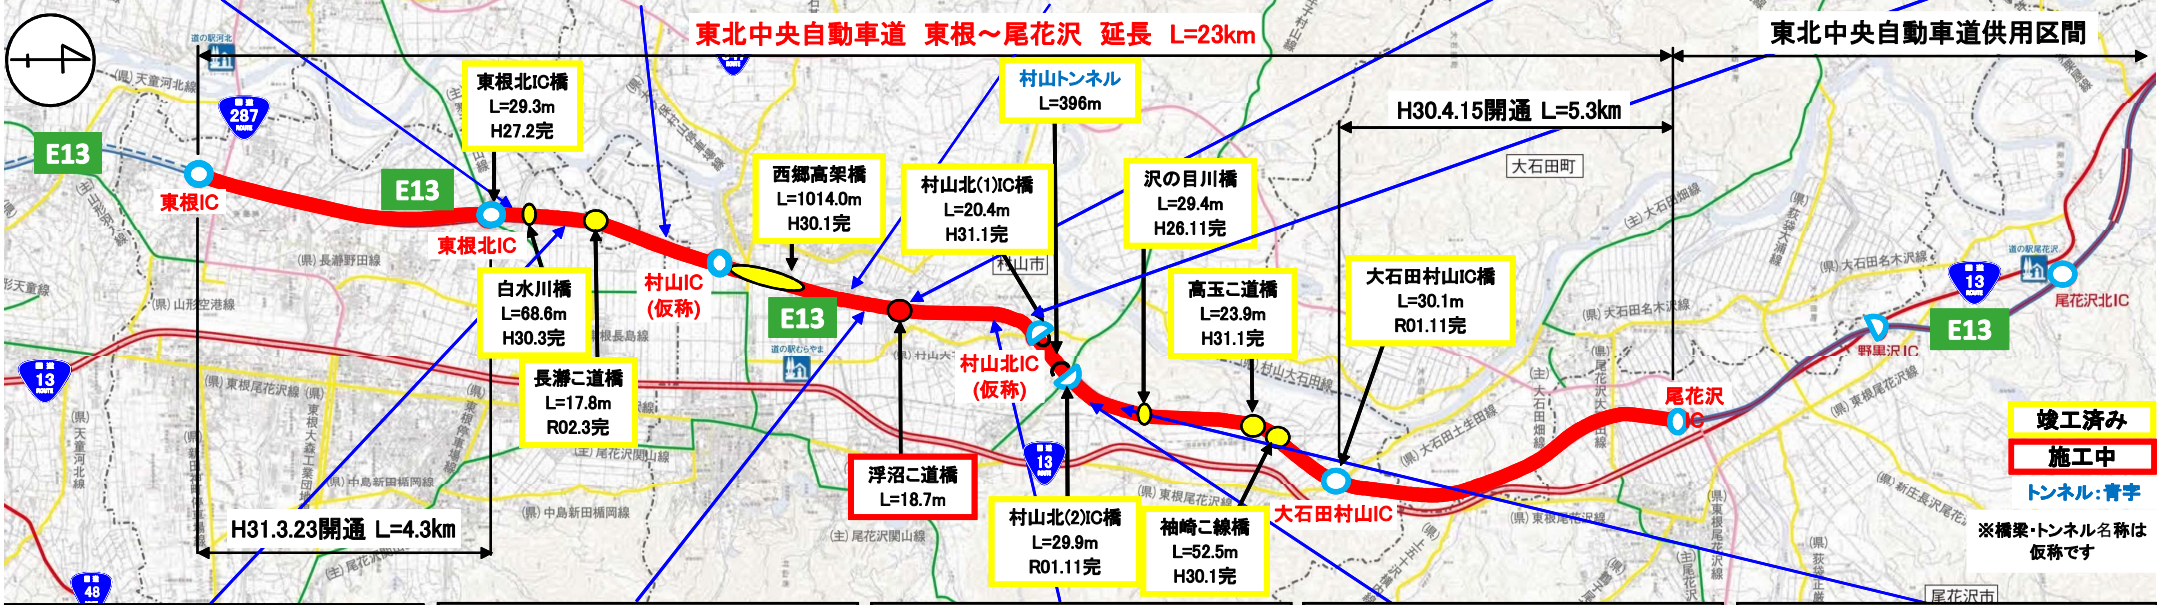

東北中央自動車道 E13 (東根～尾花沢間) 工事状況

令和3年1月末現在

東根市松沢地内(新庄方向)

東根市長瀬地内

村山市西郷地内

浮沼跨道橋

村山市名取地内(新庄方向)

東根市長瀬地内(山形方向)

村山市西郷地内(新庄方向)

村山跨道橋(新庄方向)

村山市本飯田地内(新庄方向)

村山市本飯田地内(新庄方向)