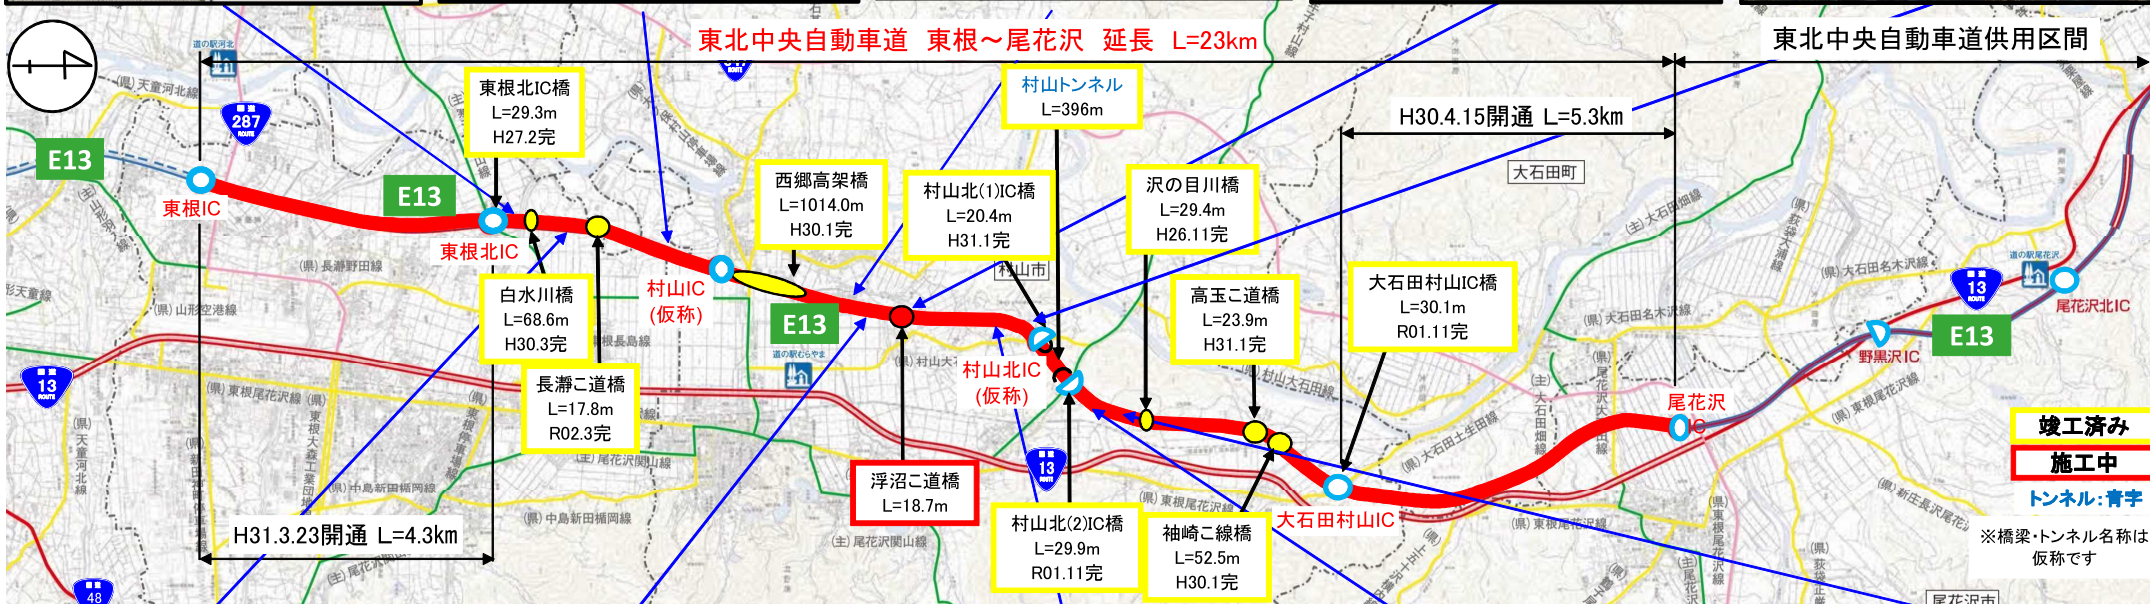

東北中央自動車道 E13 (東根～尾花沢間) 工事状況

令和2年11月末現在

東根市松沢地内(新庄方向)

東根市長瀬地内

村山市西郷地内

浮沼跨道橋

村山市名取地内(新庄方向)

東根市長瀬地内(山形方向)

村山市西郷地内(新庄方向)

村山跨道橋(新庄方向)

村山市本飯田地内(新庄方向)

村山市本飯田地内(新庄方向)