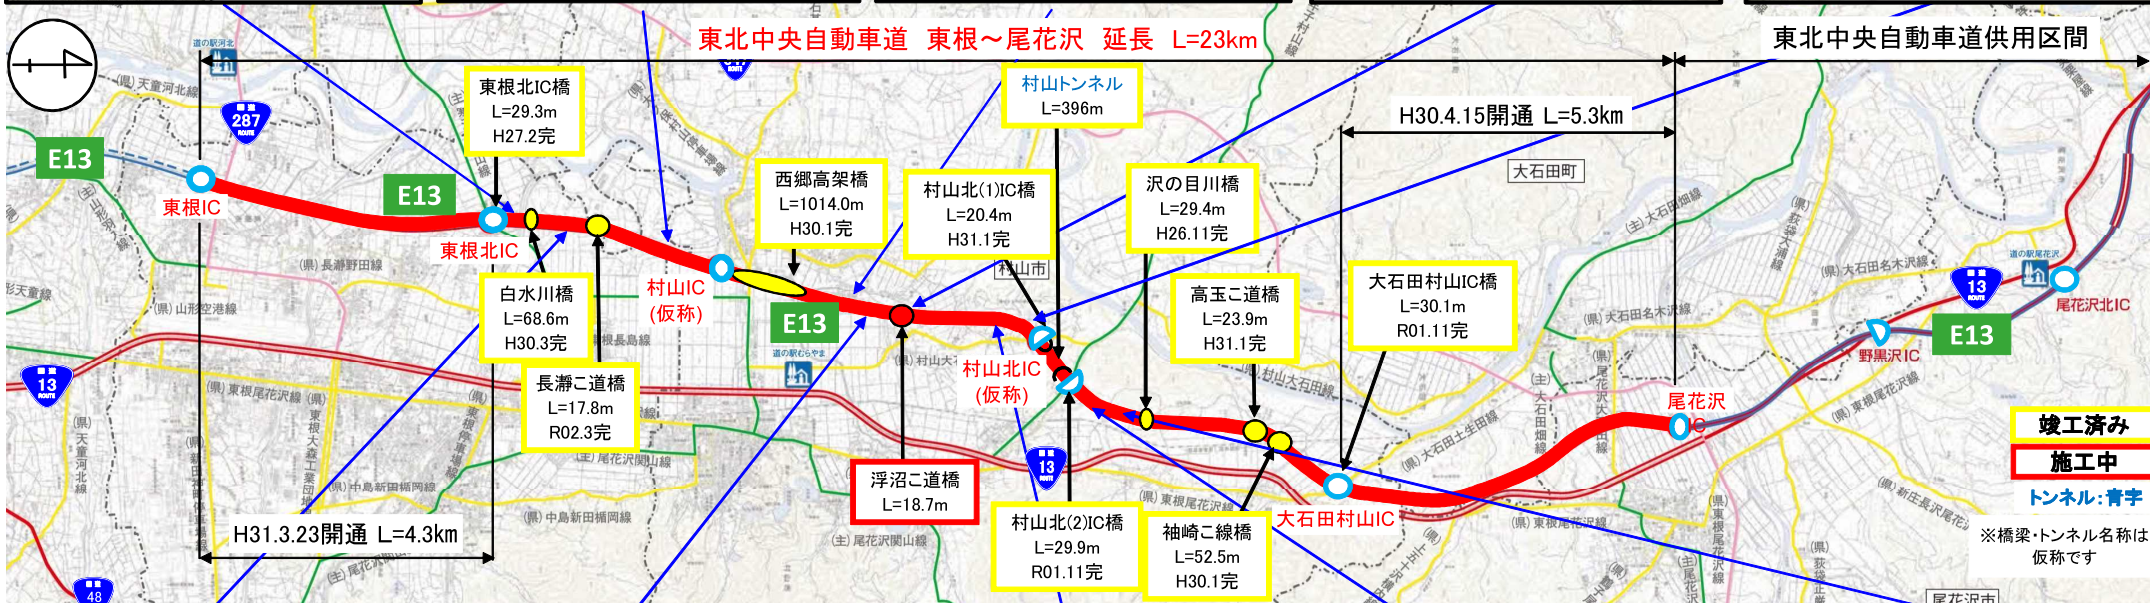

東北中央自動車道 E13 (東根～尾花沢間) 工事状況

令和2年9月末現在

東根市松沢地内(新庄方向)

東根市長瀬地内

村山市西郷地内

浮沼跨道橋

村山市名取地内(新庄方向)

東根市長瀬地内(山形方向)

村山市西郷地内(新庄方向)

村山跨道橋(新庄方向)

村山市本飯田地内(新庄方向)

村山市本飯田地内(新庄方向)

竣工済み
 施工中
 トンネル:青字

※橋梁・トンネル名称は仮称です