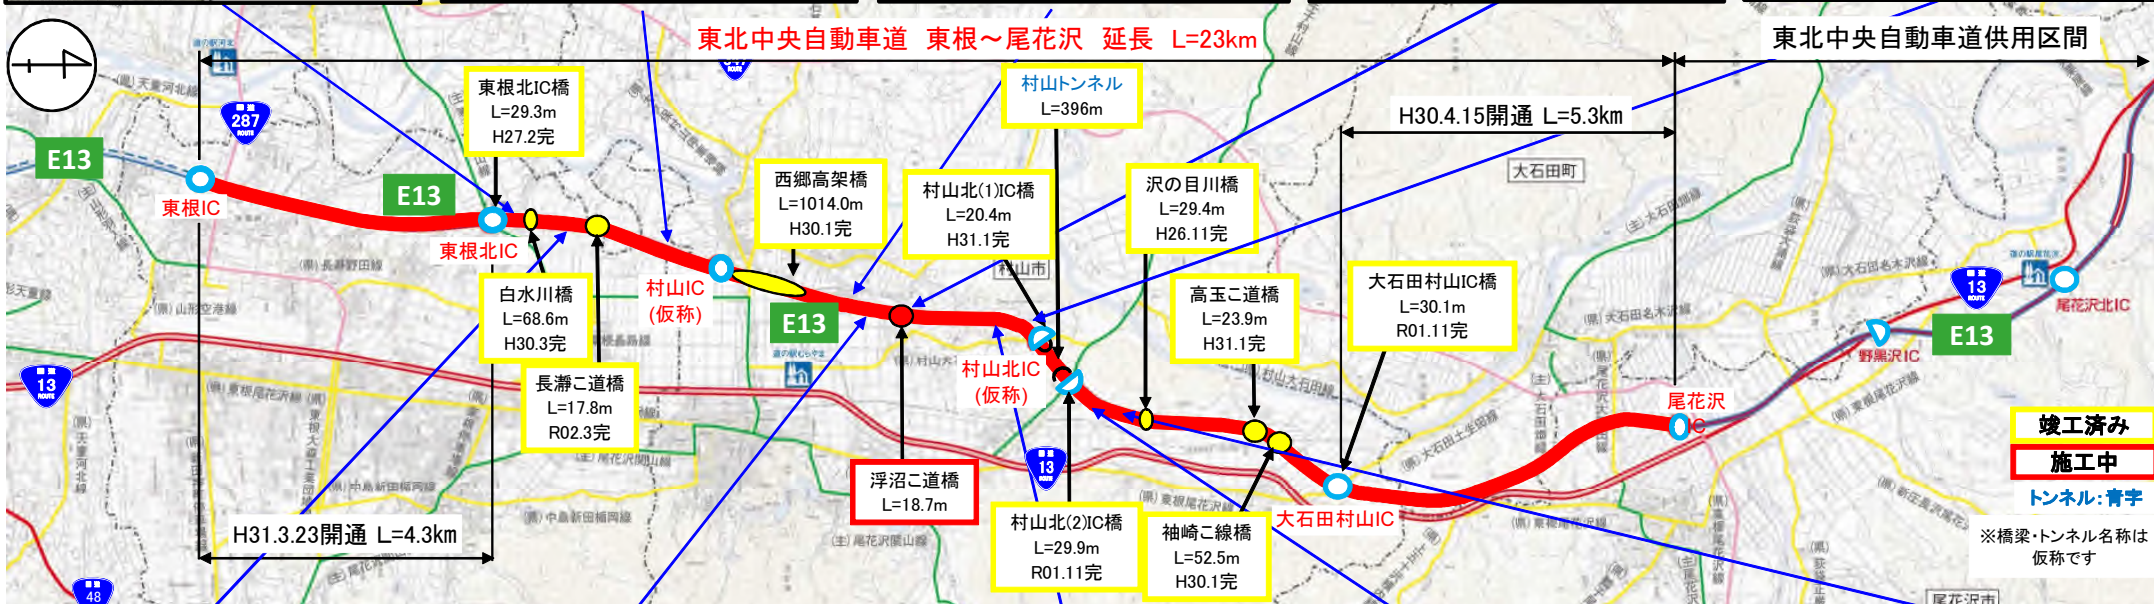

東北中央自動車道 E13 (東根～尾花沢間) 工事状況

令和2年7月末現在

東根市松沢地内(新庄方面)

東根市長瀬地内

村山市西郷地内

浮沼跨道橋

村山市名取地内(新庄方面)

東根市長瀬地内(山形方面)

村山市西郷地内(新庄方面)

村山跨道橋(新庄方面)

村山市本飯田地内(新庄方面)

村山市本飯田地内(新庄方面)