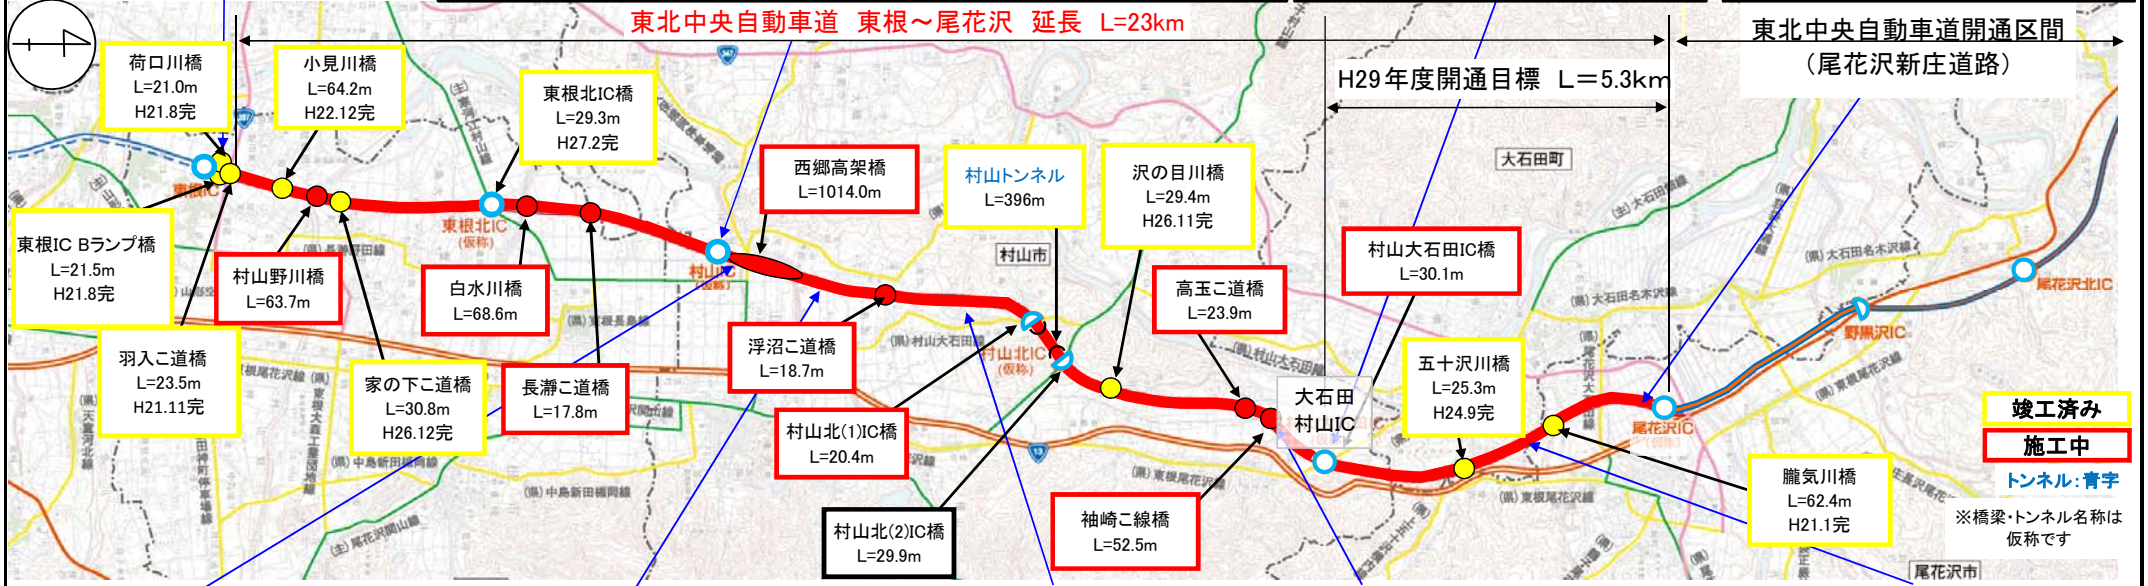

東北中央自動車道（東根～尾花沢間）工事状況

平成29年1月末現在

羽入地区(新庄方向)

村山IC(仮称)(北西方向)

大石田村山IC(山形方向)

尾花沢IC(新庄方向)

西郷高架橋(新庄方向)

西郷地区(山形方向)

名取地区(新庄方向)

袖崎ご線橋

今宿地区(新庄方向)