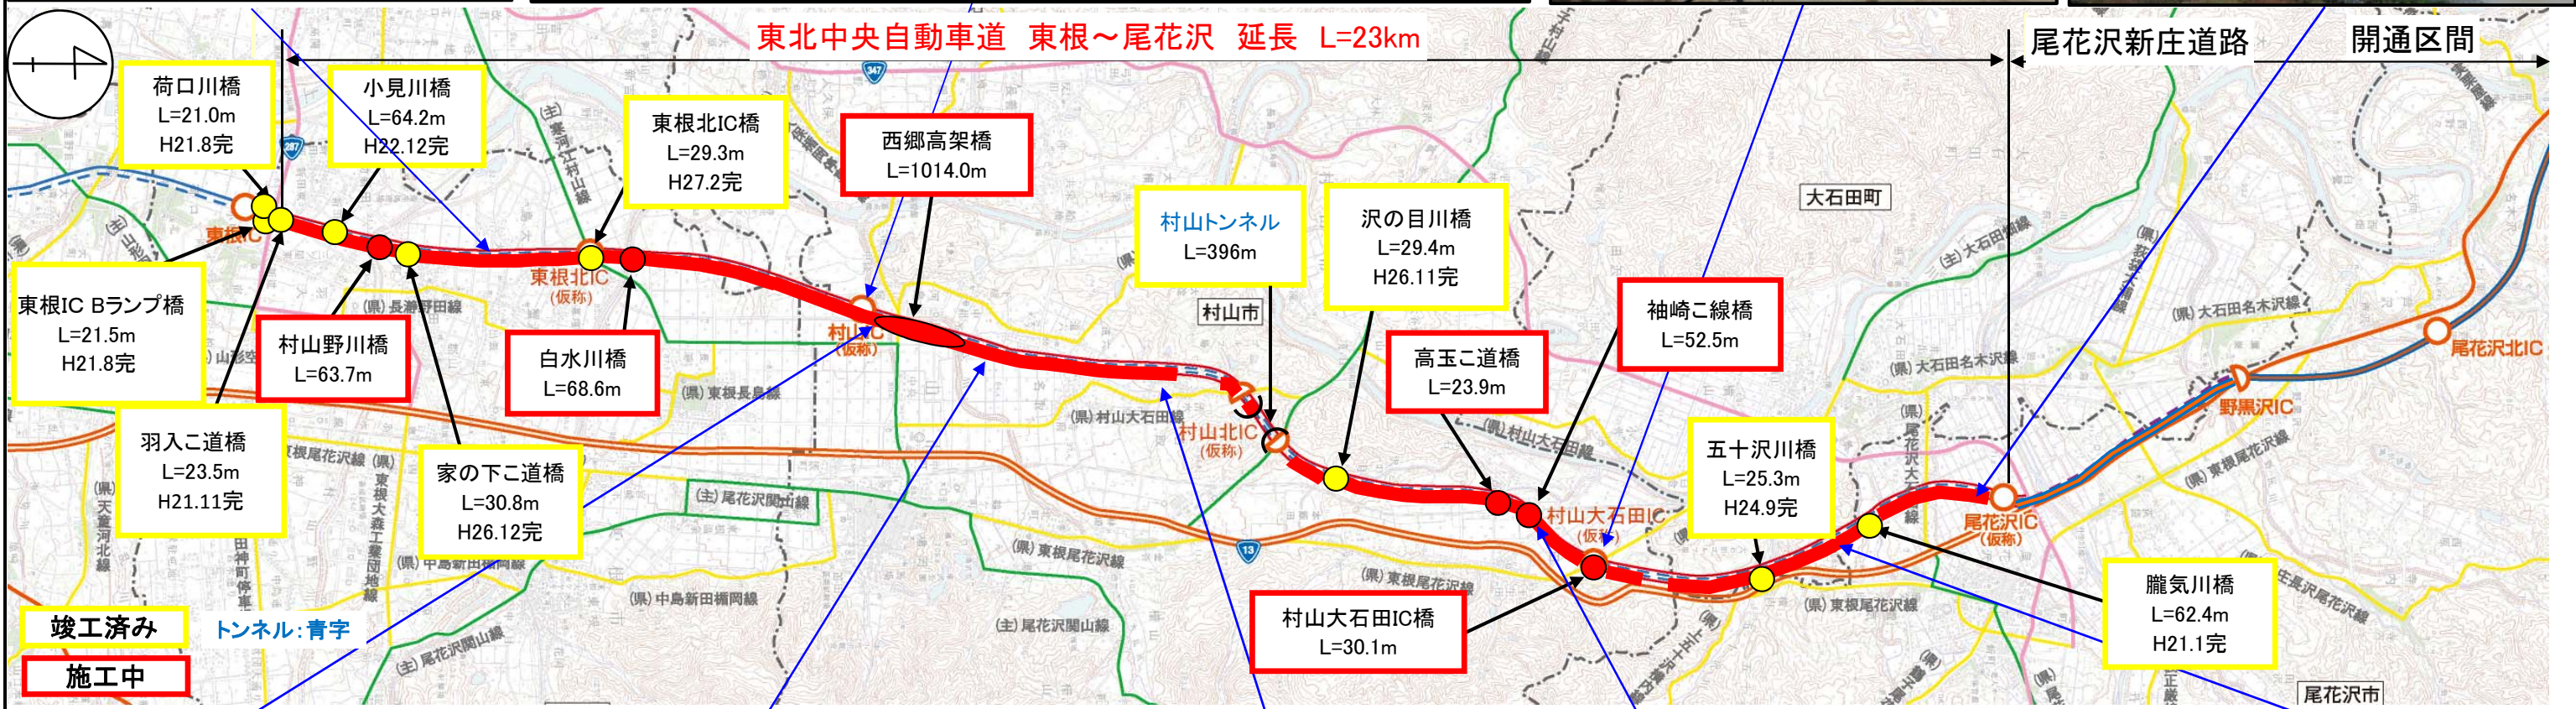

東北中央自動車道（東根～尾花沢間）工事状況

平成28年10月末現在

野田地区(新庄方向)

村山IC(仮称)(新庄方向)

村山大石田IC(仮称)(山形方向)

尾花沢IC(新庄方向)

西郷高架橋(仮称)(新庄方向)

西郷地区(新庄方向)

名取地区(山形方向)

袖崎こ道橋(新庄方面)

今宿地区(新庄方向)