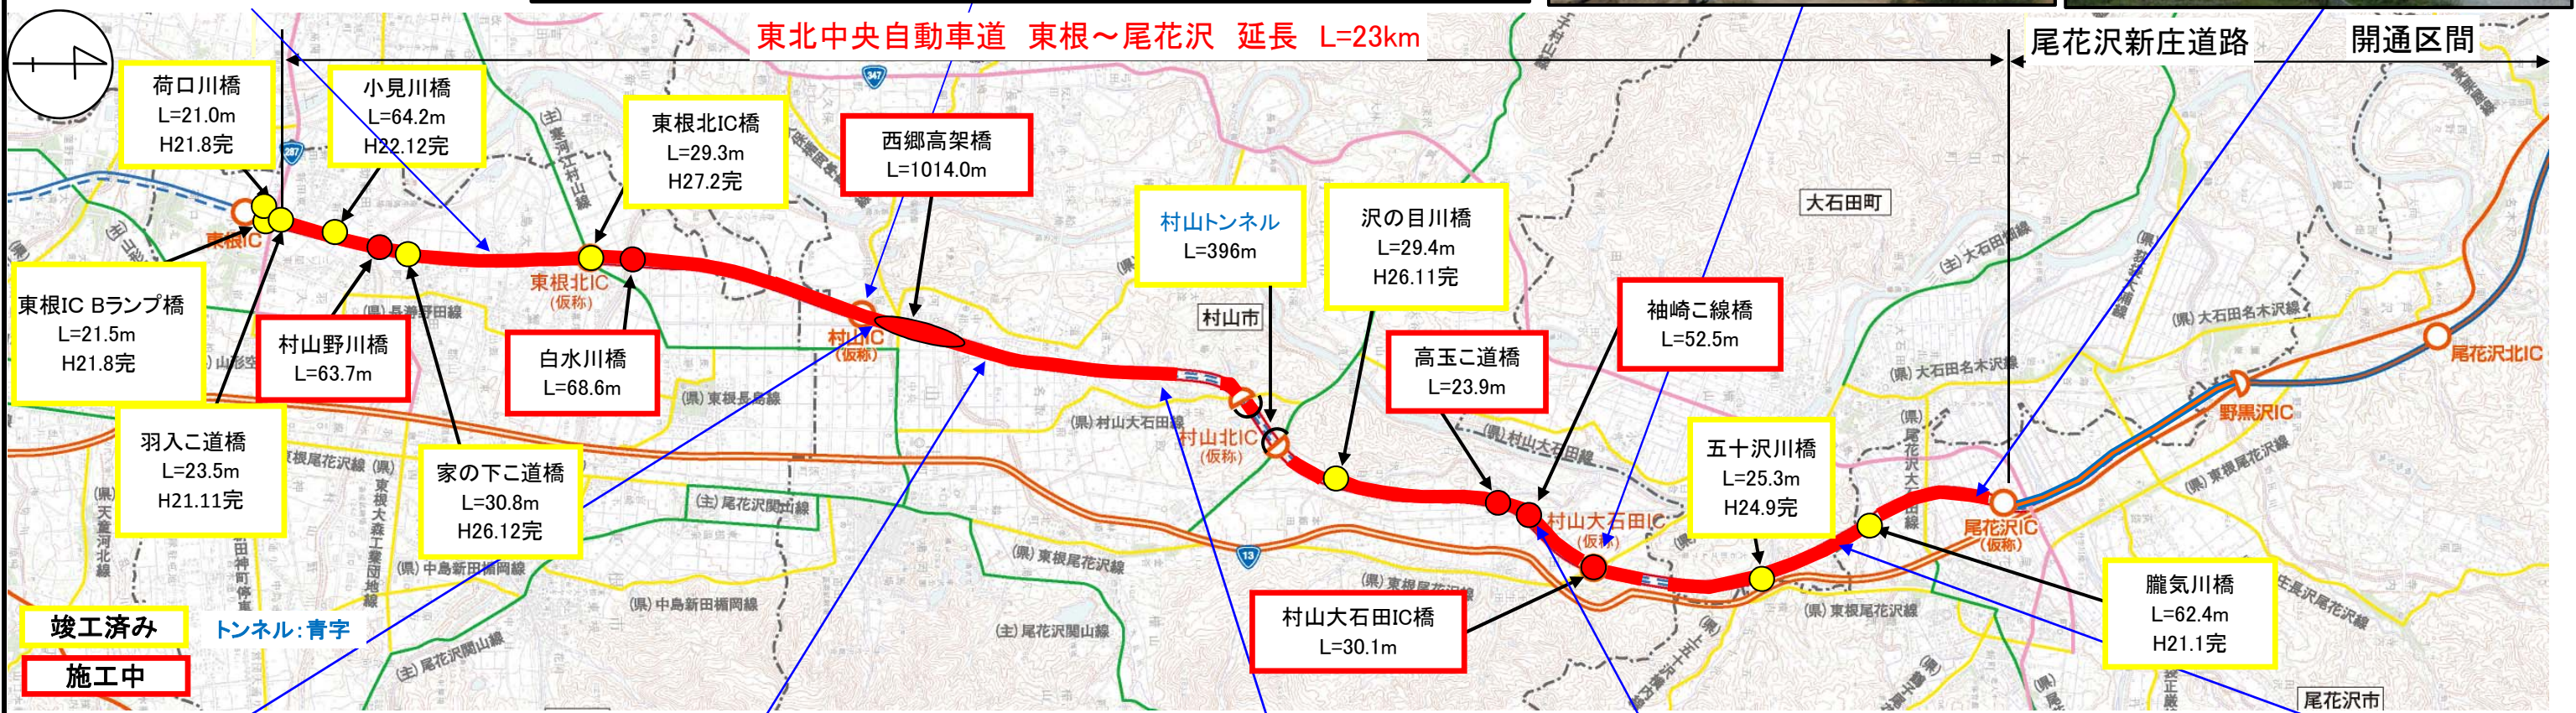

東北中央自動車道（東根～尾花沢間）工事状況

平成28年9月末現在

野田地区(新庄方向)

村山IC(仮称)(新庄方向)

村山大石田IC(仮称)(山形方向)

尾花沢IC(新庄方向)

西郷高架橋(仮称)(新庄方向)

西郷地区(新庄方向)

名取地区(新庄方向)

袖崎こ道橋(新庄方面)

今宿地区(新庄方向)