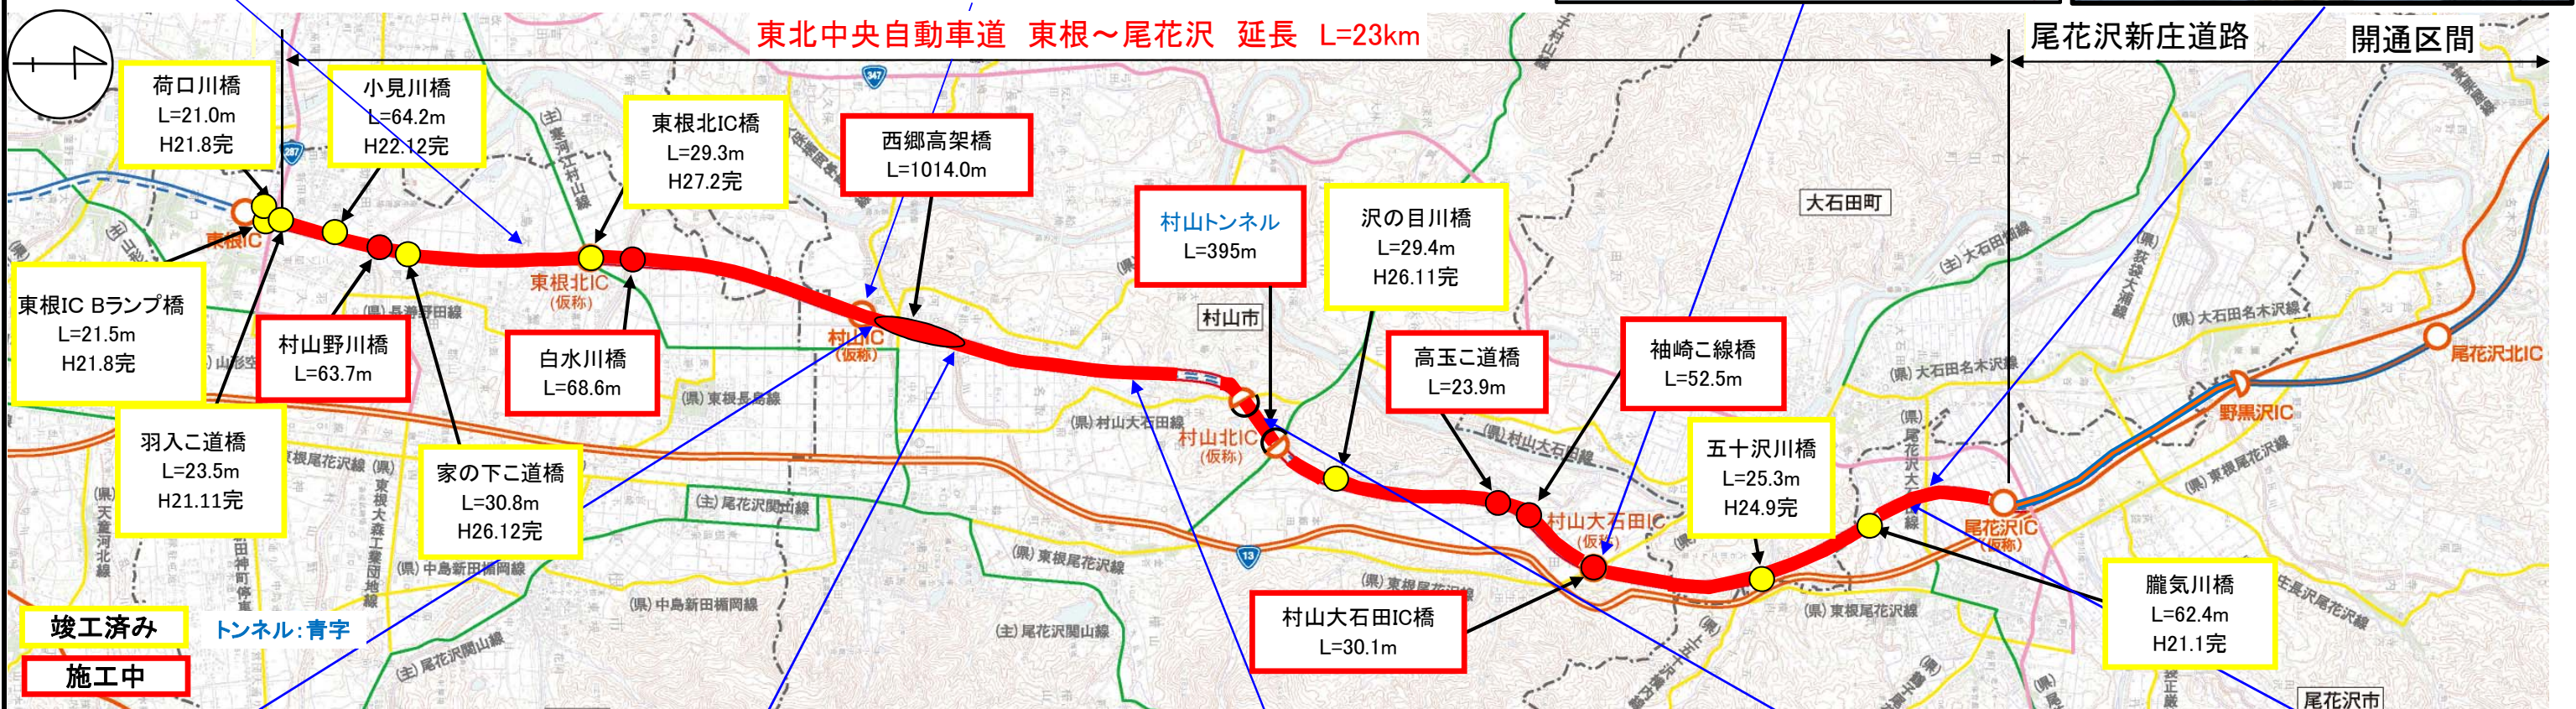

東北中央自動車道（東根～尾花沢間）工事状況

平成28年1月末現在

野田地区(山形方向)

村山IC(仮称)(新庄方向)

村山大石田IC(仮称)(山形方向)

尾花沢地区(山形方向)

西郷高架橋(仮称)(新庄方向)

西郷地区(山形方向)

名取地区(新庄方向)

村山トンネル

鳥木沢地区(山形方向)