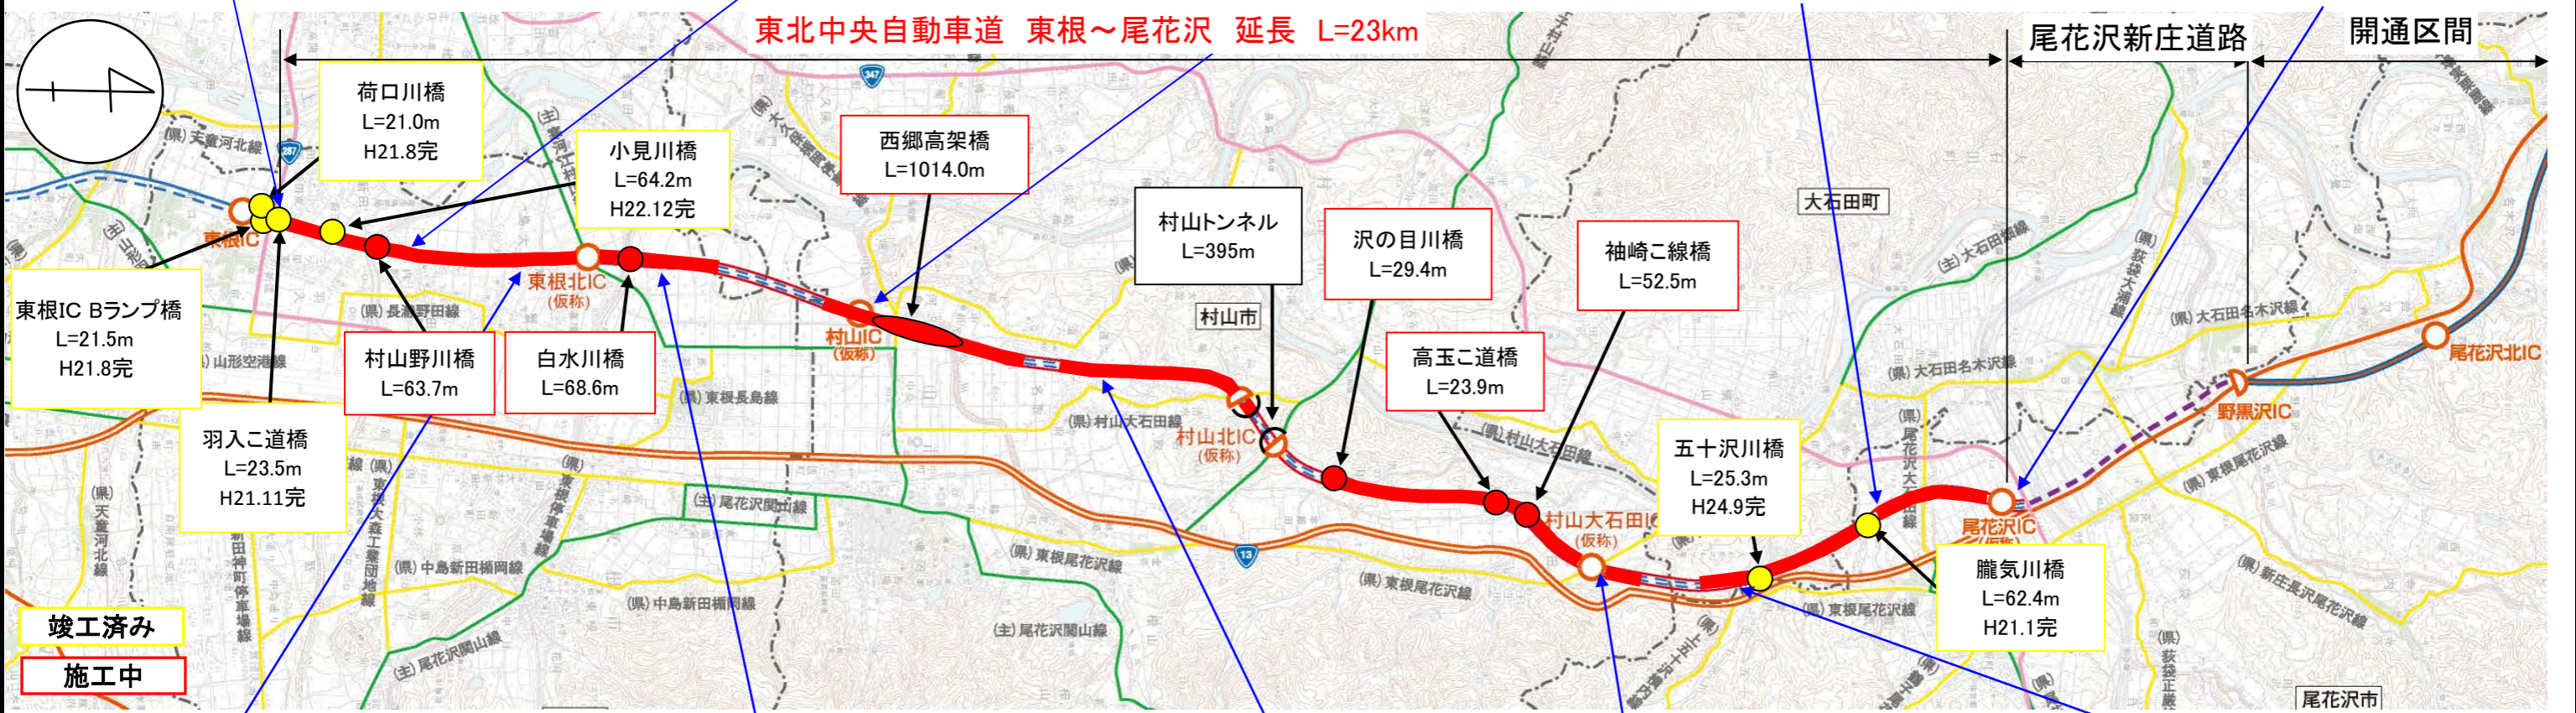

東北中央自動車道（東根～尾花沢間）工事状況

平成26年3月末現在

羽入地区(新庄方向)

羽入こ道橋

野田地区(新庄方向)

家の下こ道橋

村山IC(仮称)

鳥木沢地区(山形方向)

尾花沢IC(仮称)

島大堀地区(新庄方向)

長瀬地区(新庄方向)

名取地区(山形方向)

土生田地区(新庄方向)

五十沢地区(山形方向)